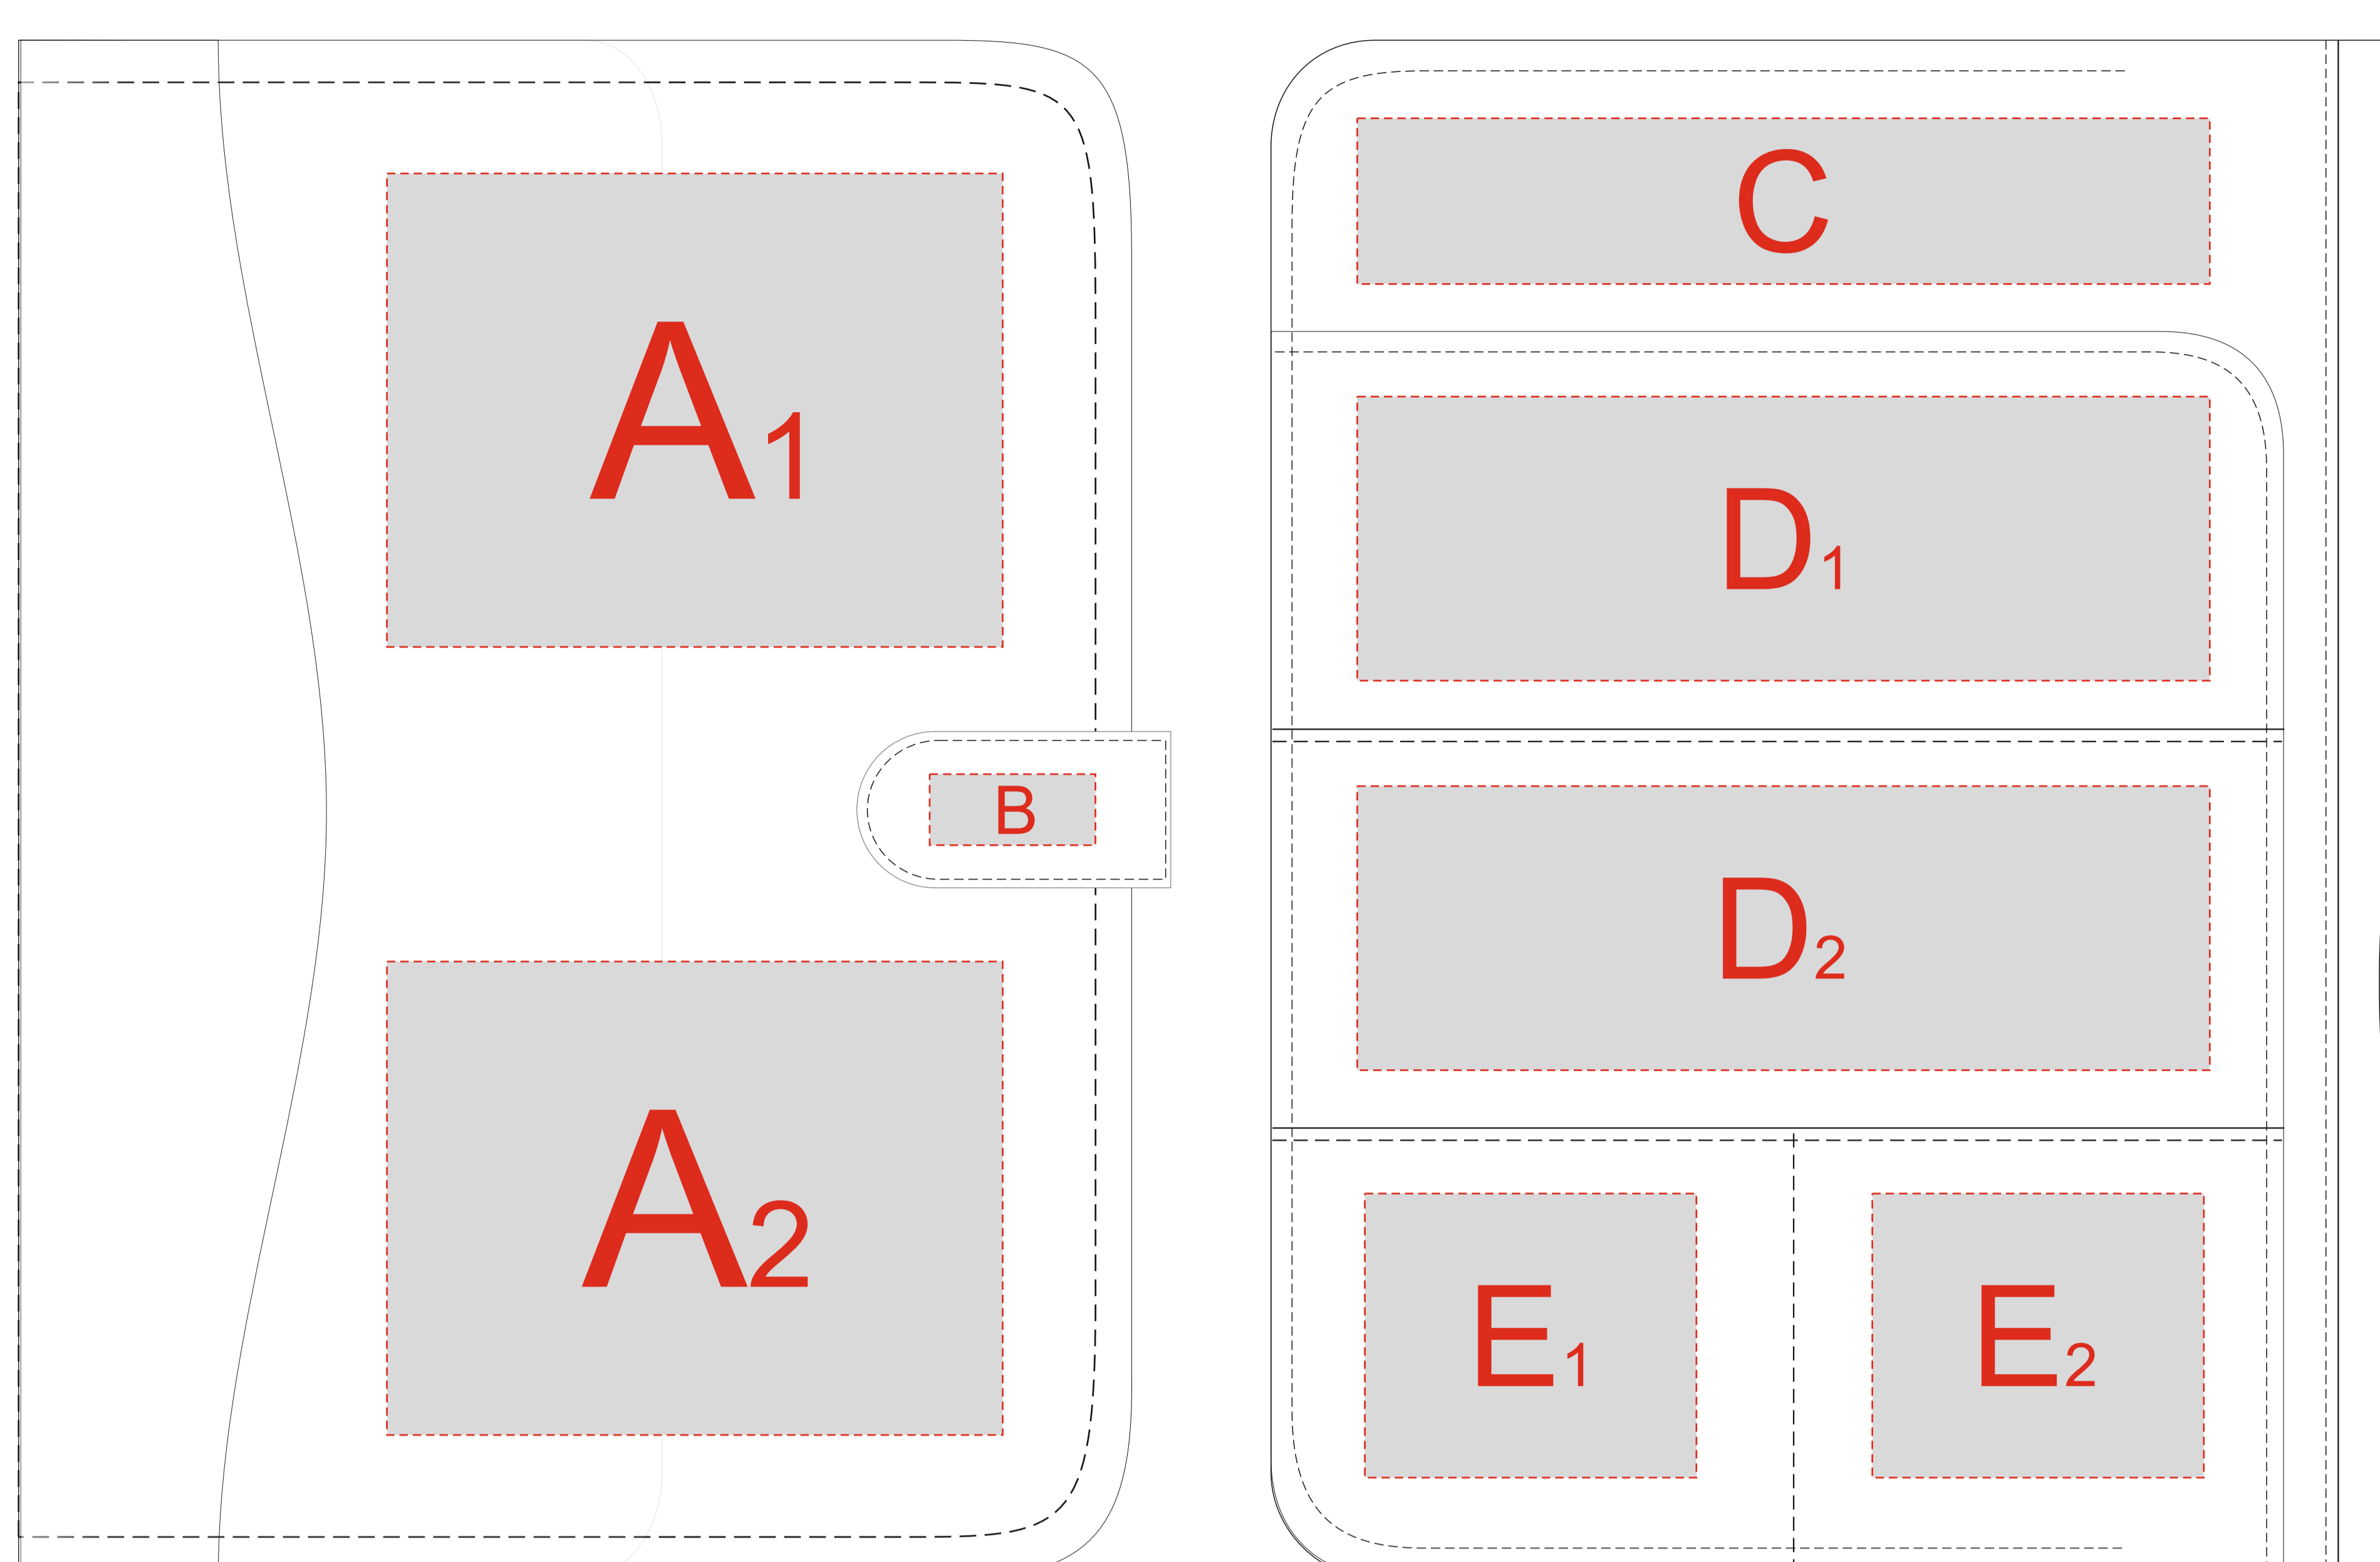

Арт. 925707

Коробка

Нанесение возможно с двух сторон

A	Вид нанесения	Макс площадь (Ш*В)
	Тиснение	95x95мм
	Металлостикер	130x100мм

B	Вид нанесения	Макс площадь (Ш*В)
	Тиснение	35x15мм

C	Вид нанесения	Макс площадь (Ш*В)
	Тиснение	95x35мм

D	Вид нанесения	Макс площадь (Ш*В)
	Тиснение	95x60мм

E	Вид нанесения	Макс площадь (Ш*В)
	Тиснение	70x60мм

F	Вид нанесения	Макс площадь (Ш*В)
	Тампопечать	50x50мм
	Уф-печать	310x230мм
	Шильд спектрум	150x150мм
Металлостикер	170x150мм	