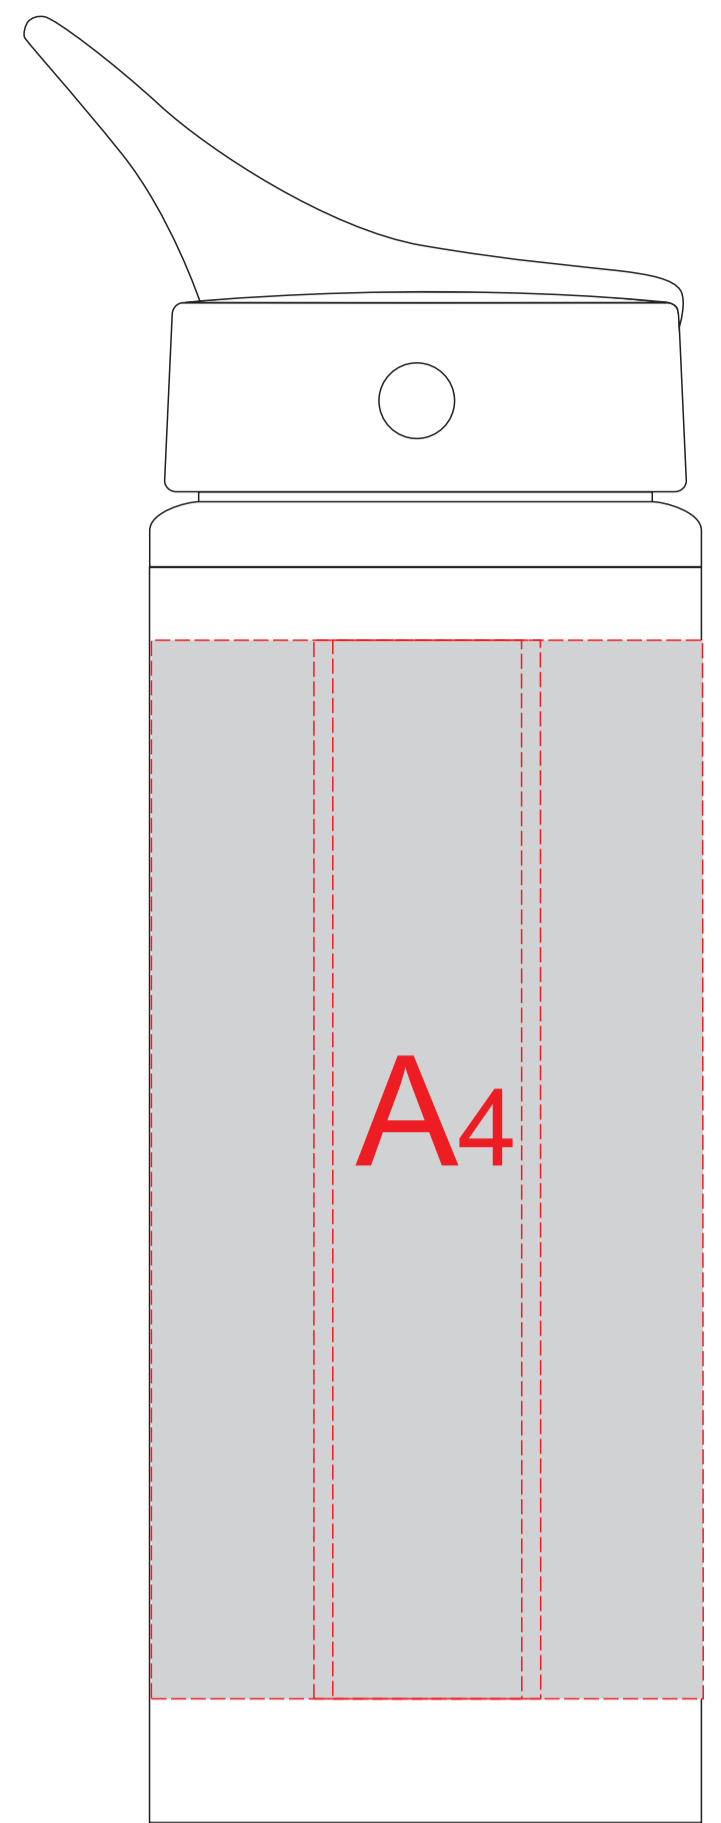

Вид спереди

Вид сзади

Вид слева

Вид справа

A	Вид нанесения	Макс площадь (Ш*В)
	Тампопечать	30x50мм
	Гравировка	25x100мм
	Круговая гравировка	229x99мм

Внимание! Круговая гравировка не стыкуется!