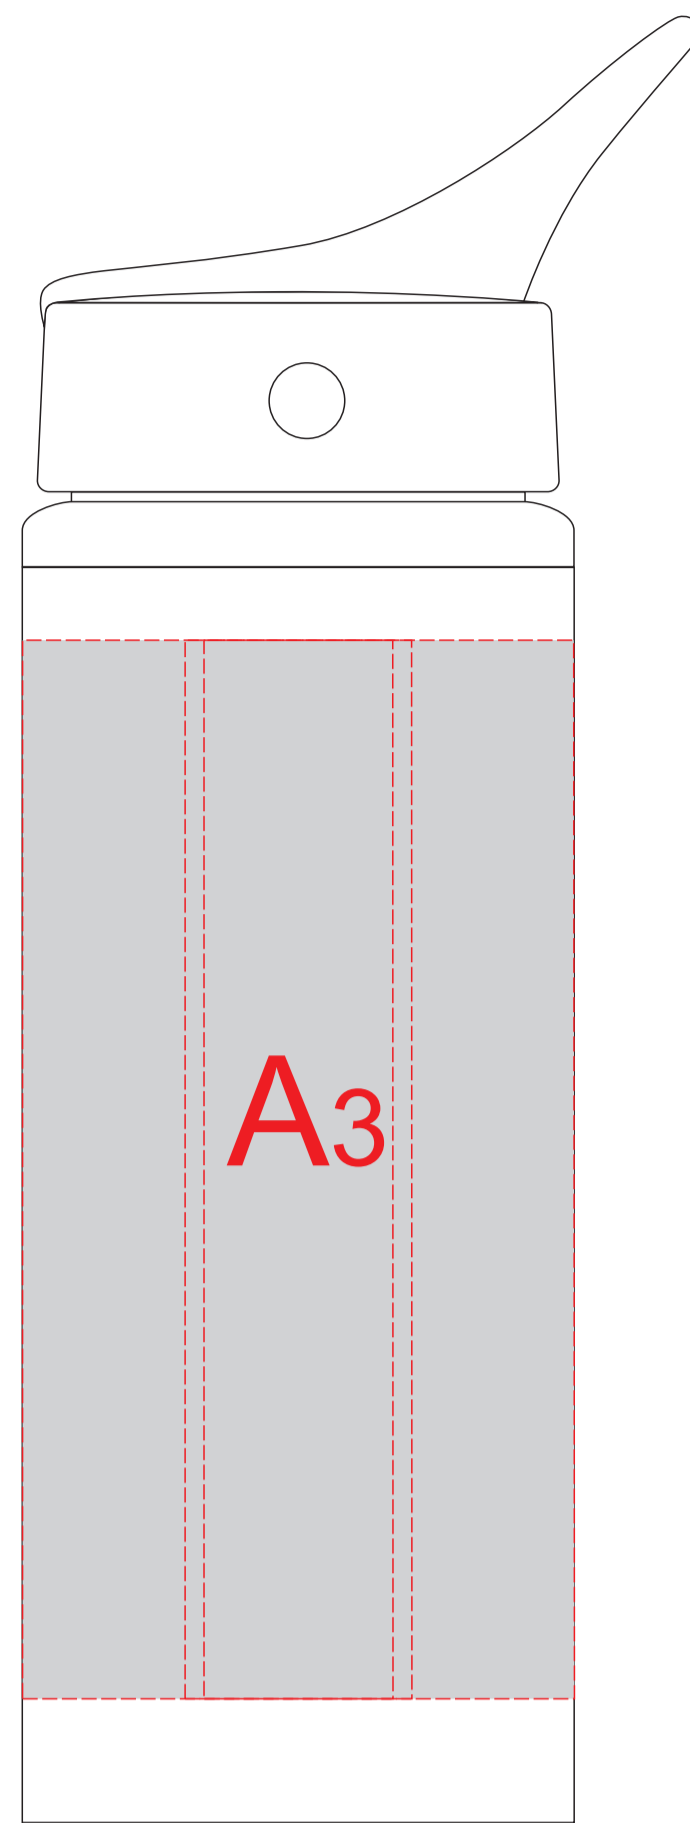

Вид спереди

Вид сзади

Вид слева

Вид справа

A	Вид нанесения	Макс площадь (Ш*В)
	Тампопечать	30x50мм
	Гравировка	25x100мм
	Круговая гравировка	229x99мм

Внимание! Круговая гравировка не стыкуется!