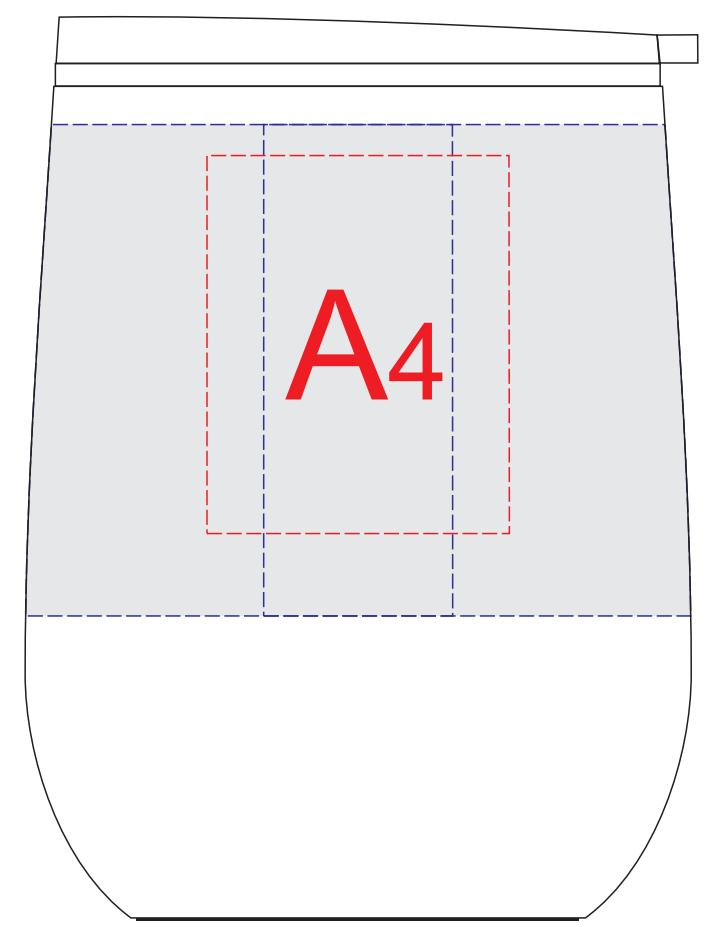

Вид спереди

Вид сзади

Вид слева

Вид справа

**Внимание! Круговая гравировка не стыкуется!  
При круговой печати позиционирование относительно крышки невозможно!**

**Круговая гравировка  
Образец**

	Вид нанесения	Макс площадь (Ш*В)
<b>A</b>	Гравировка	25x65мм
	Круговая гравировка	265x65мм
	Тампопечать	40x50мм