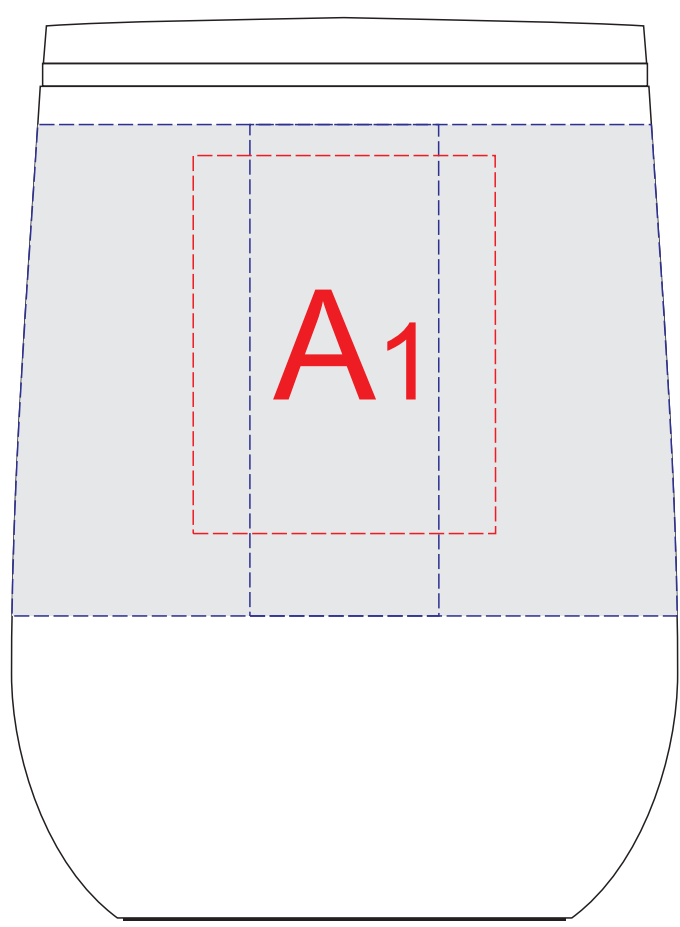

Вид спереди

Вид сзади

Вид слева

Вид справа

**Внимание! Круговая гравировка не стыкуется!  
При круговой печати позиционирование относительно крышки невозможно!**

**Круговая гравировка  
Образец**

	Вид нанесения	Макс площадь (Ш*В)
<b>A</b>	Гравировка	25x65мм
	Круговая гравировка	265x65мм
	Тампопечать	40x50мм