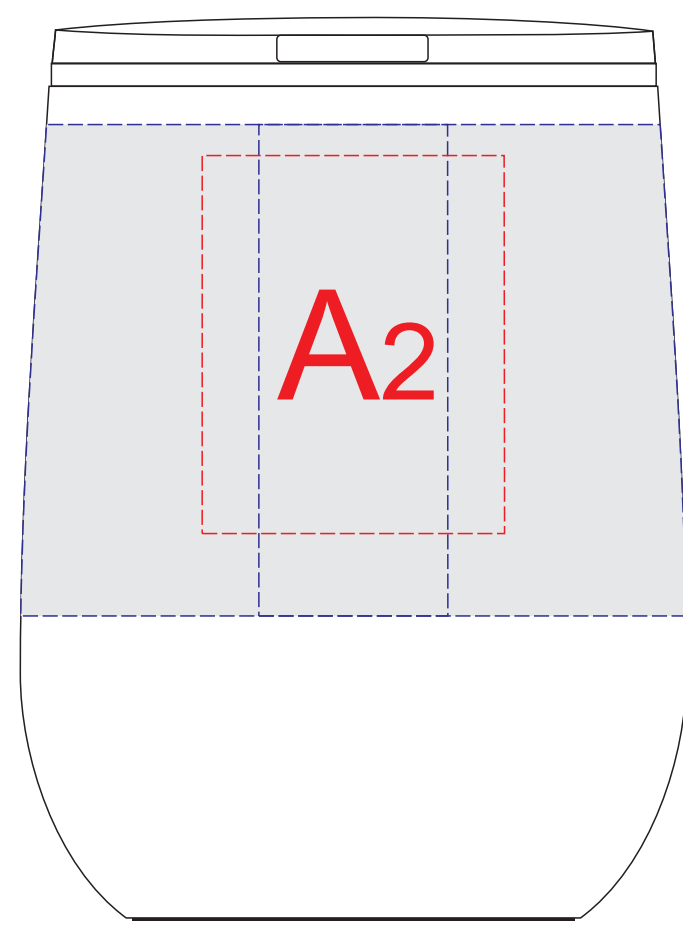

Вид спереди

Вид сзади

Вид слева

Вид справа

**Внимание! Круговая гравировка не стыкуется!  
При круговой печати позиционирование относительно крышки невозможно!**

**Круговая гравировка  
Образец**

	Вид нанесения	Макс площадь (Ш*В)
<b>A</b>	Гравировка	25x65мм
	Круговая гравировка	265x65мм
	Тампопечать	40x50мм