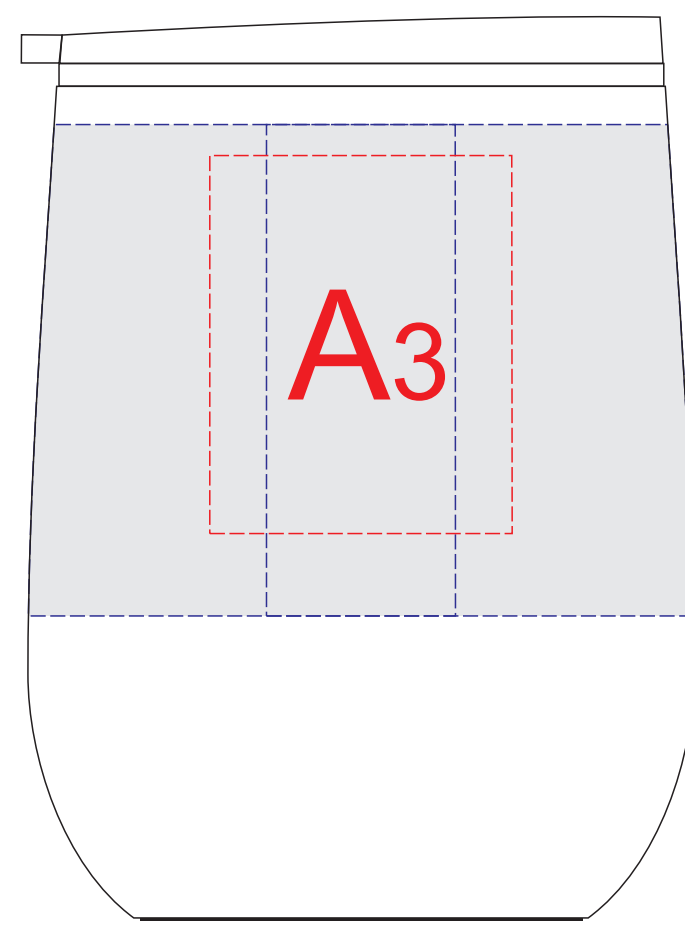

Вид спереди

Вид сзади

Вид слева

Вид справа

**Внимание! Круговая гравировка не стыкуется!  
При круговой печати позиционирование относительно крышки невозможно!**

**Круговая гравировка  
Образец**

	Вид нанесения	Макс площадь (Ш*В)
<b>A</b>	Гравировка	25x65мм
	Круговая гравировка	265x65мм
	Тампопечать	40x50мм