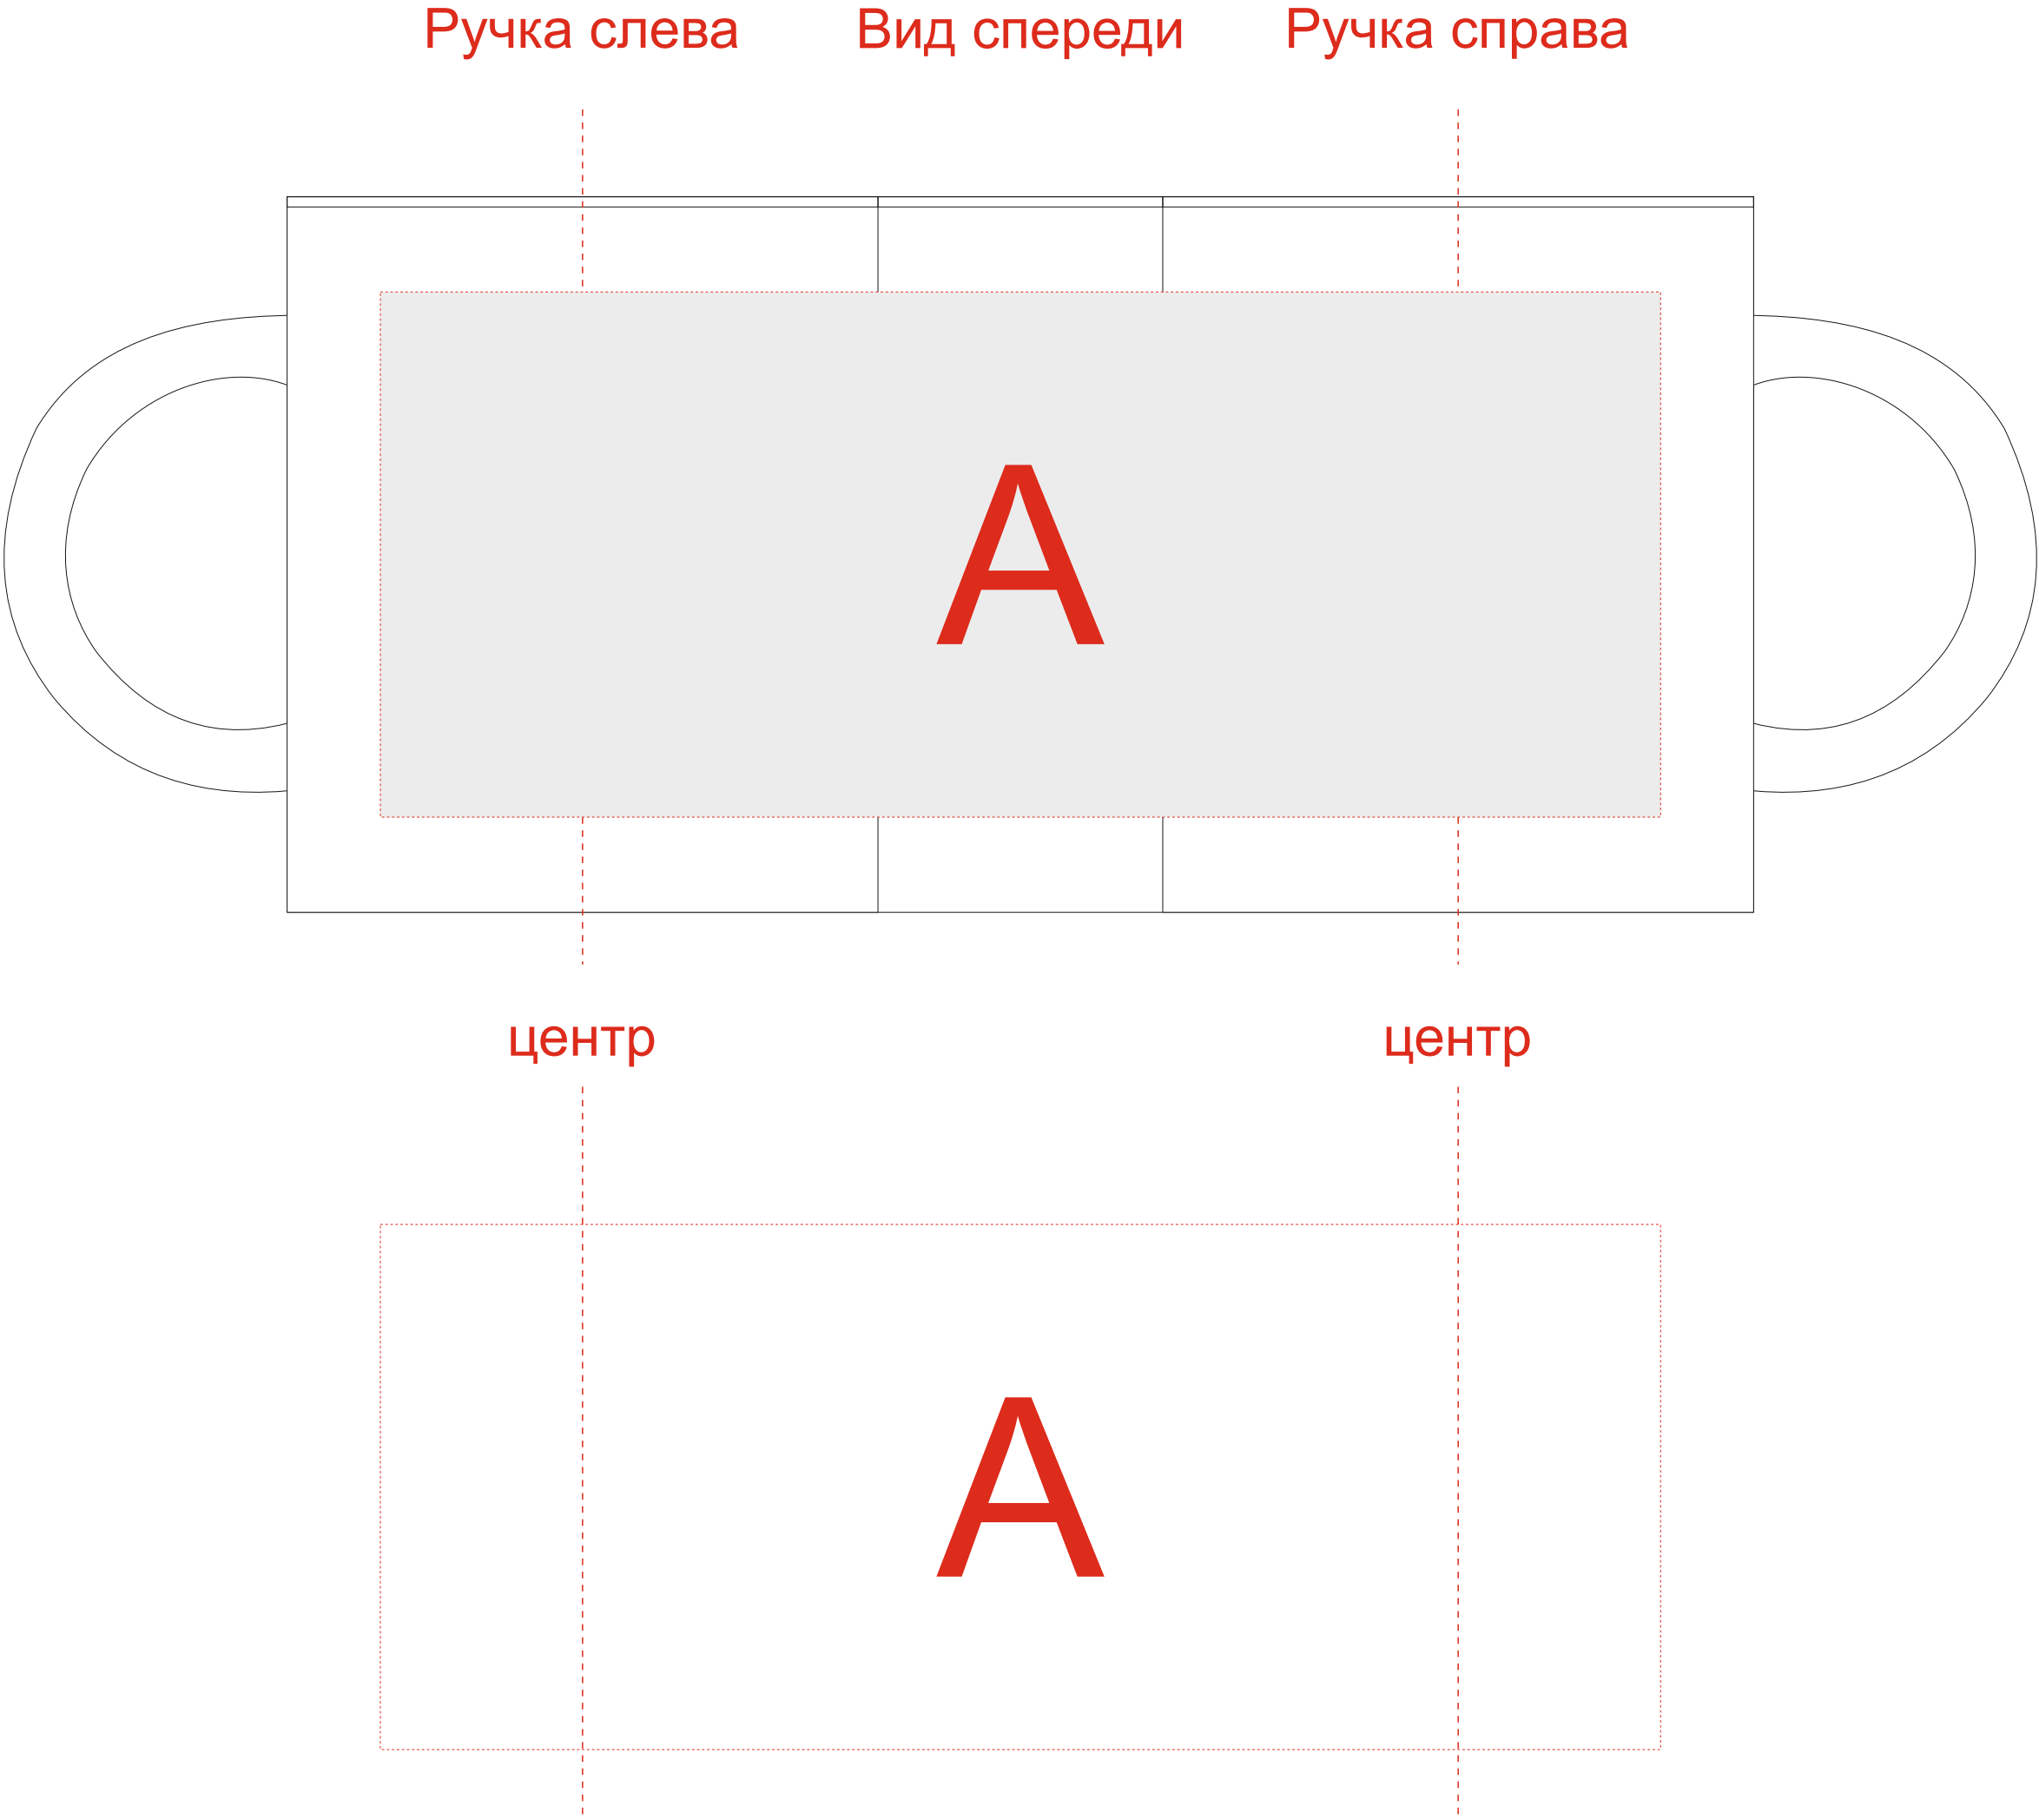

Арт. 87210

A	Вид нанесения	Макс площадь (Ш*В)
	Сублимация	195x80мм

B	Вид нанесения	Макс площадь (Ш*В)
	Тампопечать	35x50мм