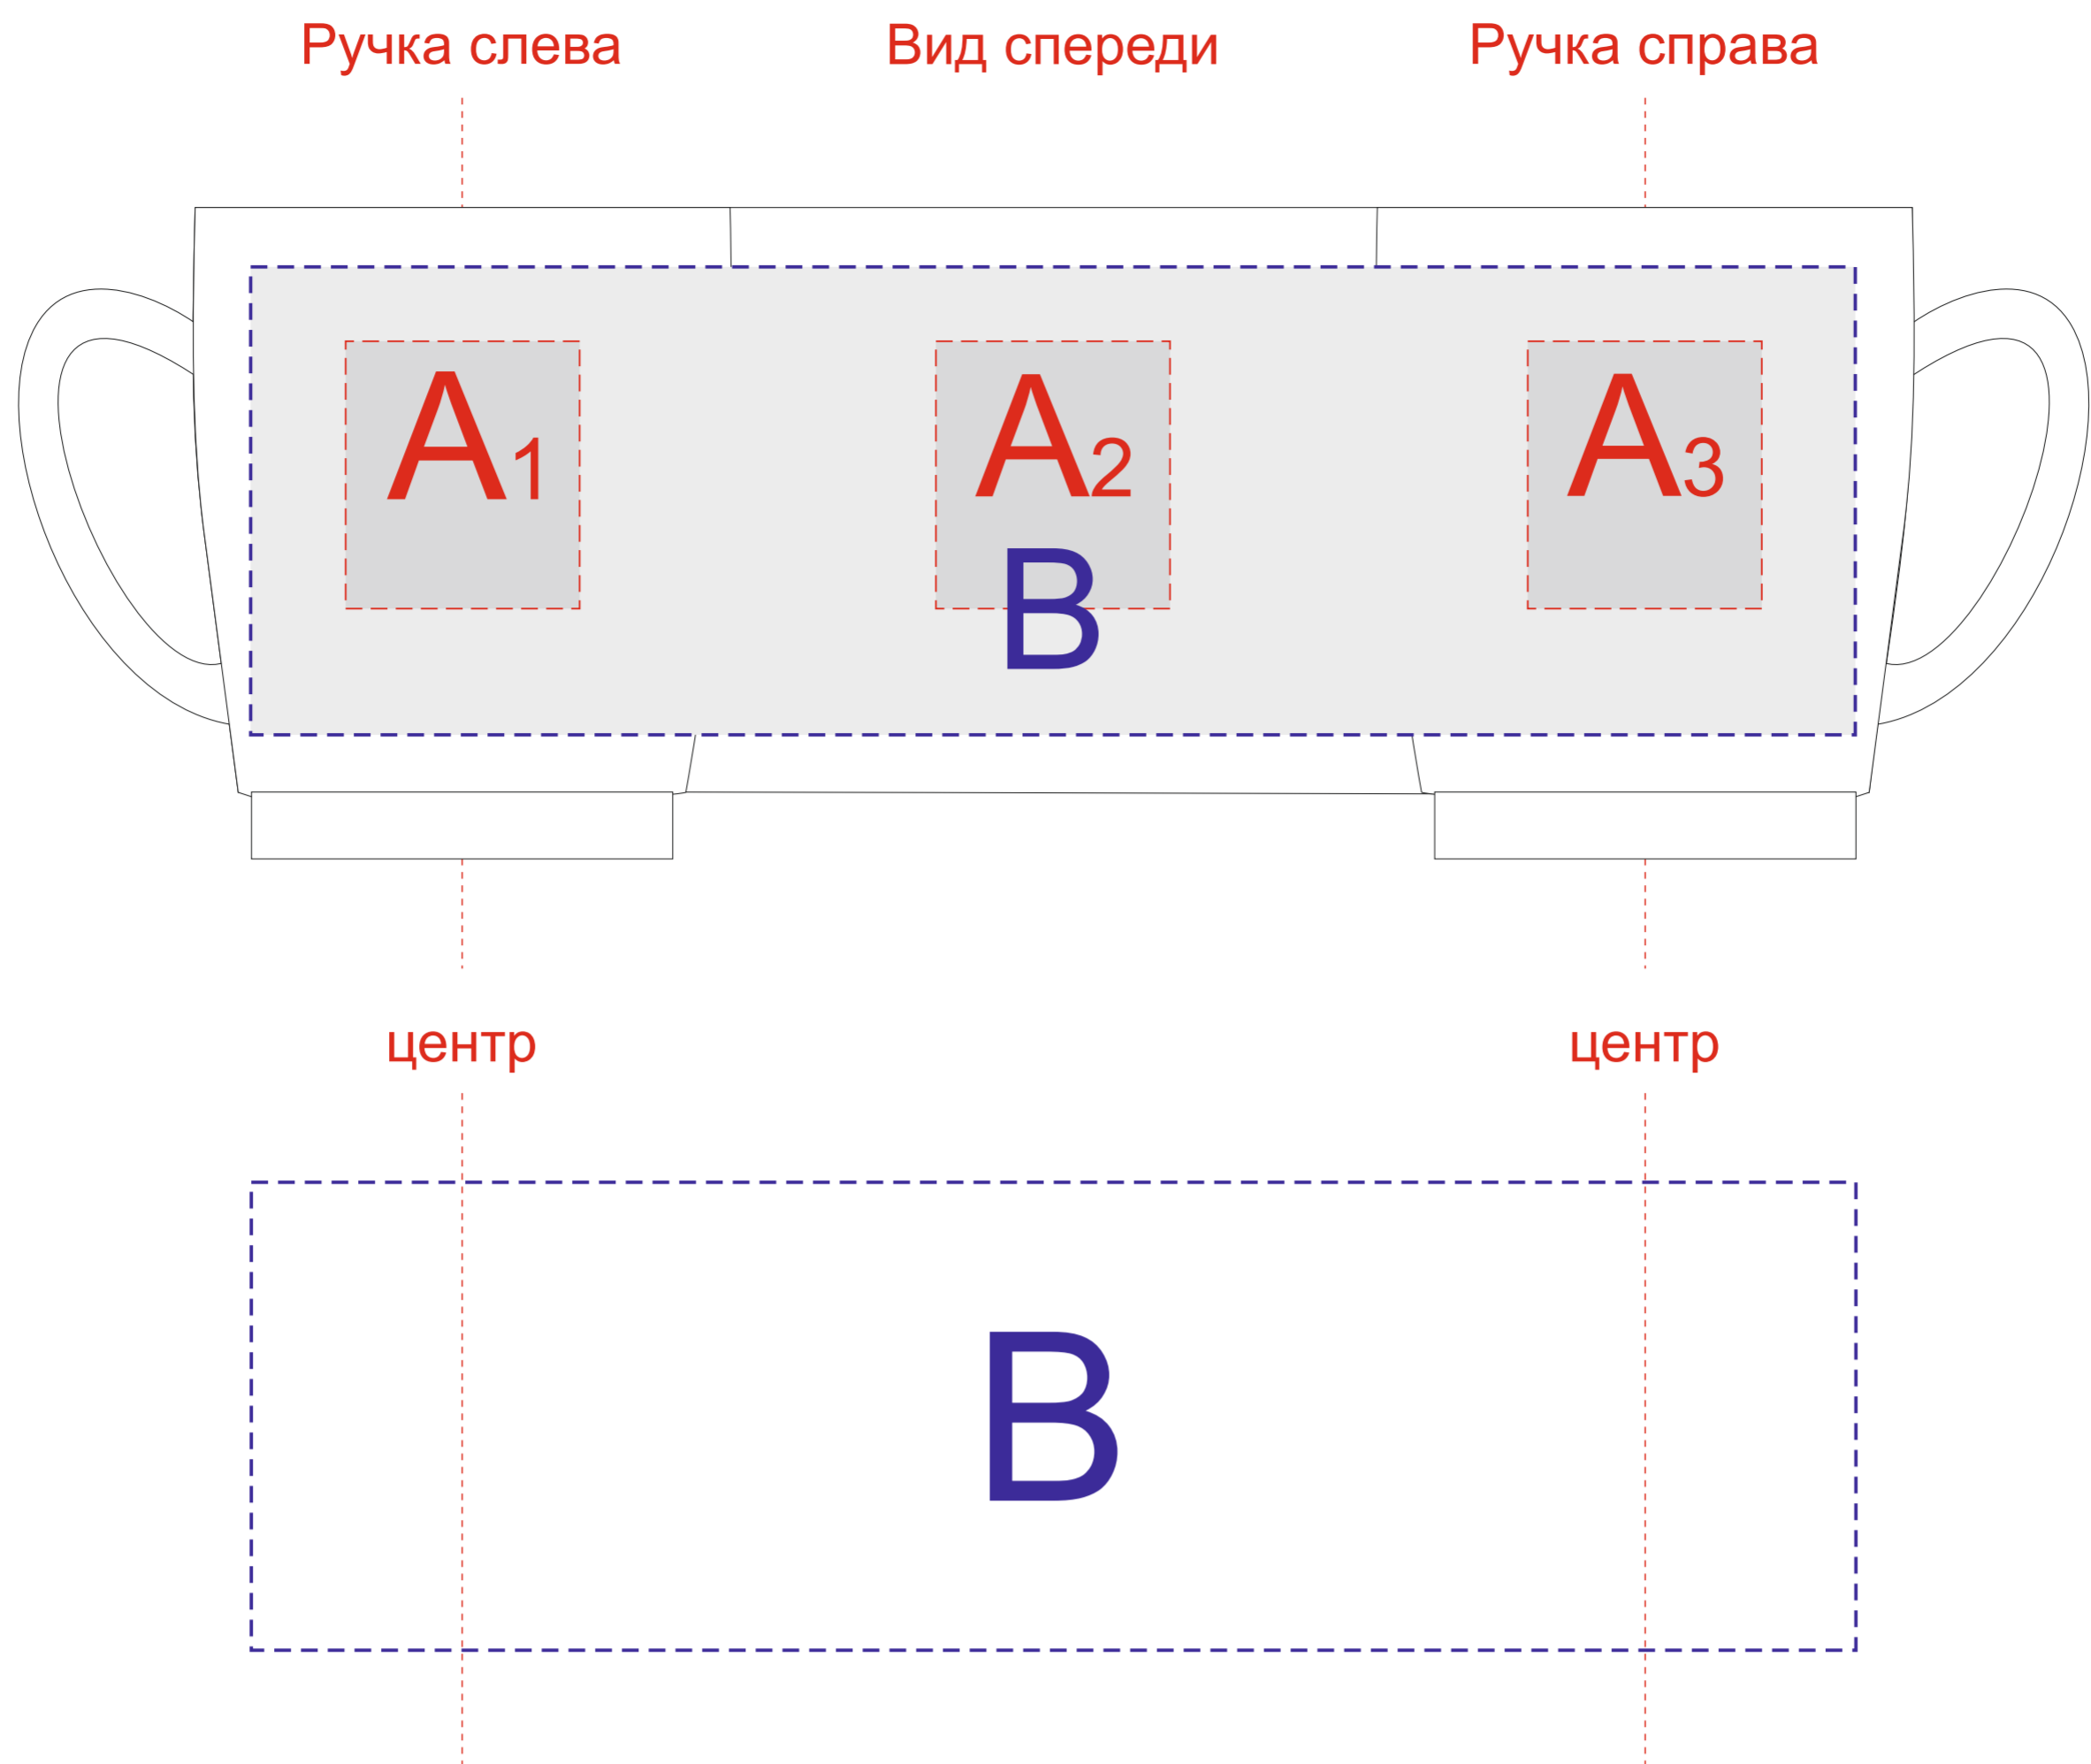

# Арт. 8721

<b>А</b>	Вид нанесения	Макс площадь (Ш*В)
	Тампопечать	35x40мм

<b>В</b>	Вид нанесения	Макс площадь (Ш*В)
	Деколь	240x70мм