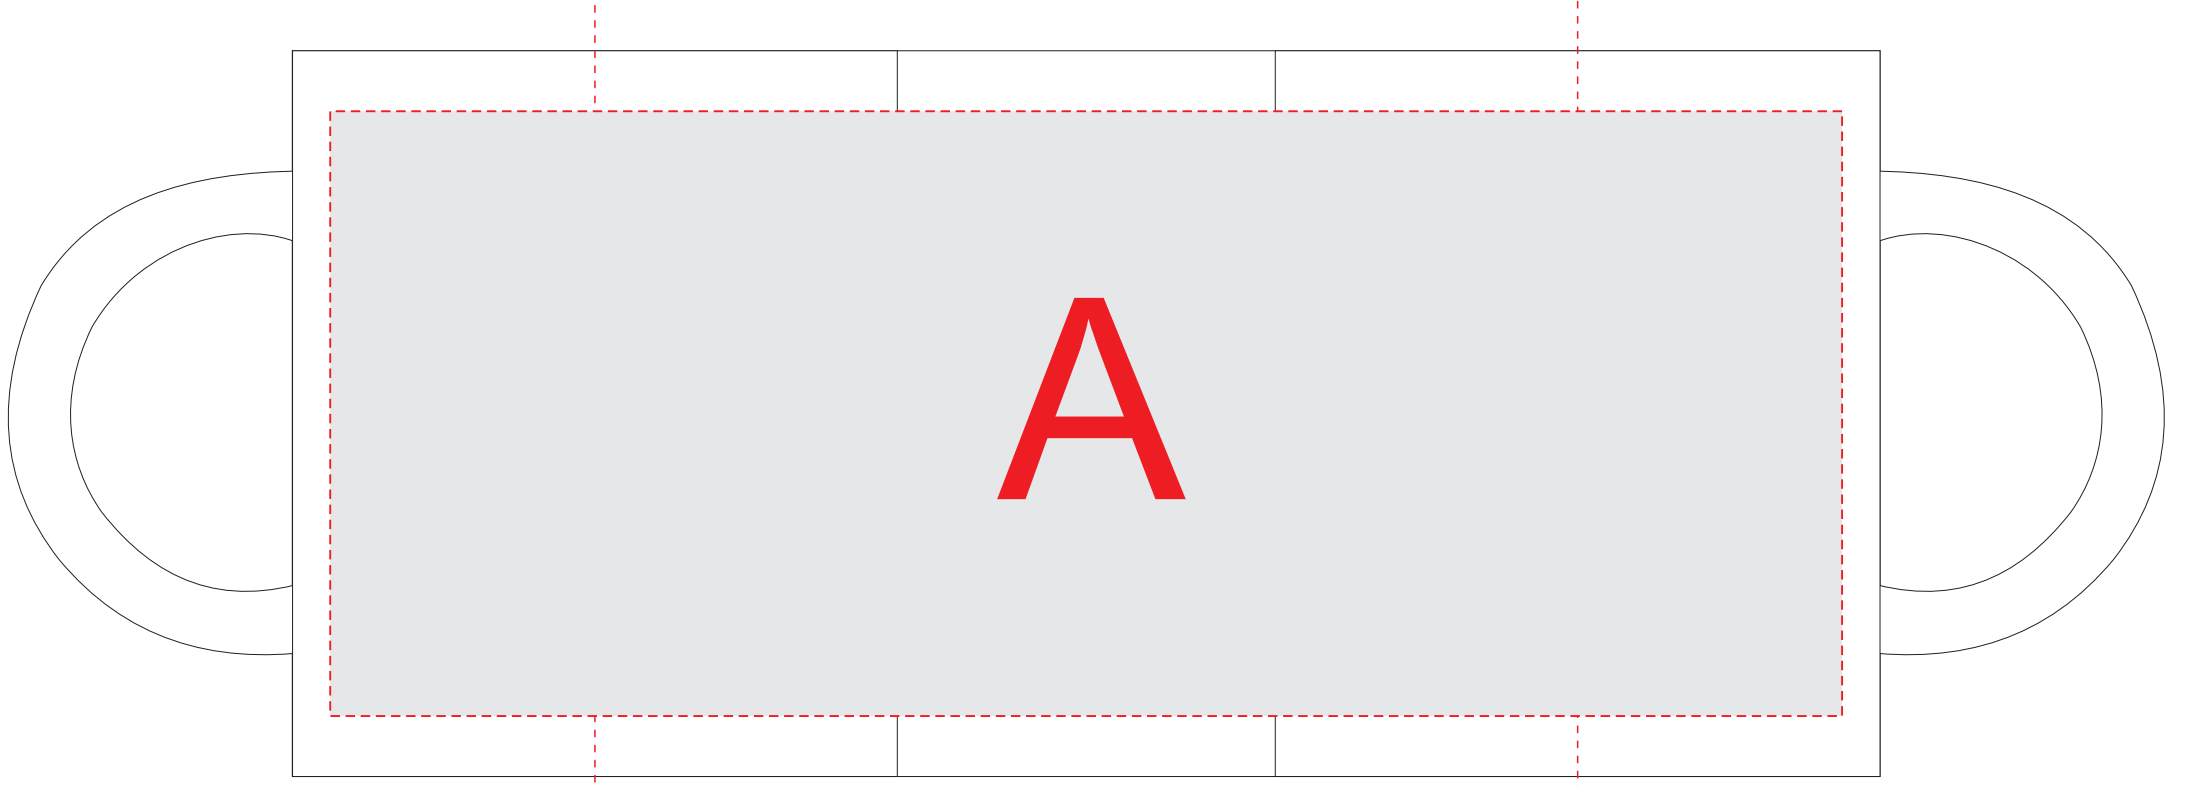

Арт.870506

ручка слева

ручка справа

центр

центр

	Вид нанесения	Макс площадь (Ш*В)
	Сублимация	200x80мм