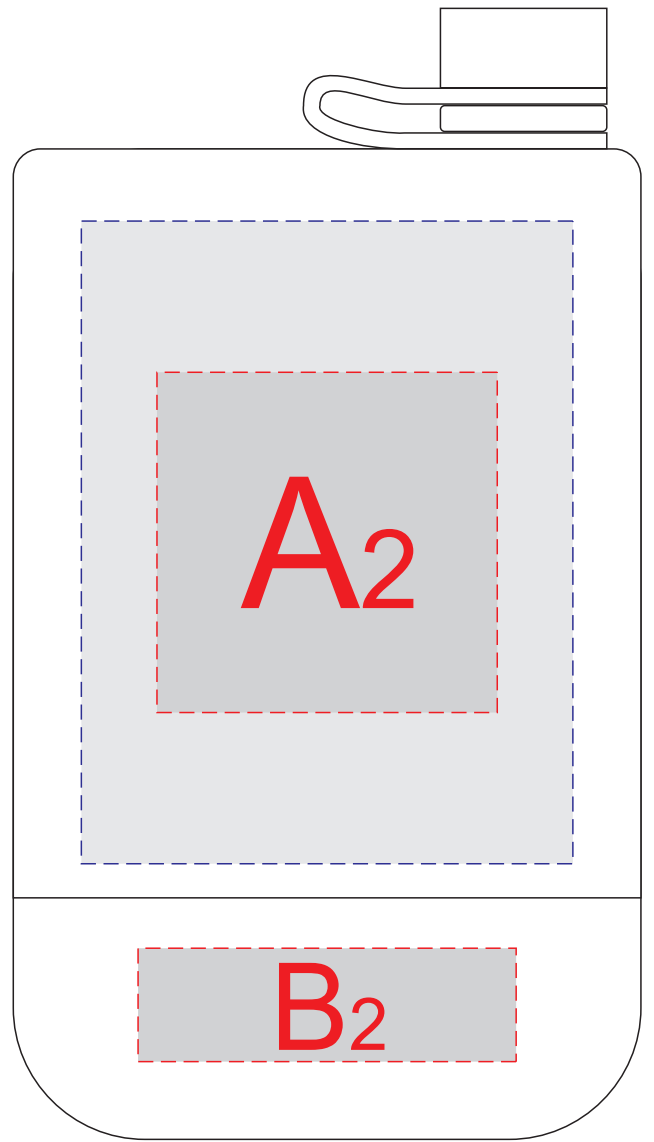

Арт. 854007

сторона 1

сторона 2

A	Вид нанесения	Макс площадь (Ш*В)
	Тампопечать	45x45мм
	Гравировка	65x85мм
B	Вид нанесения	Макс площадь (Ш*В)
	Гравировка	50x15мм