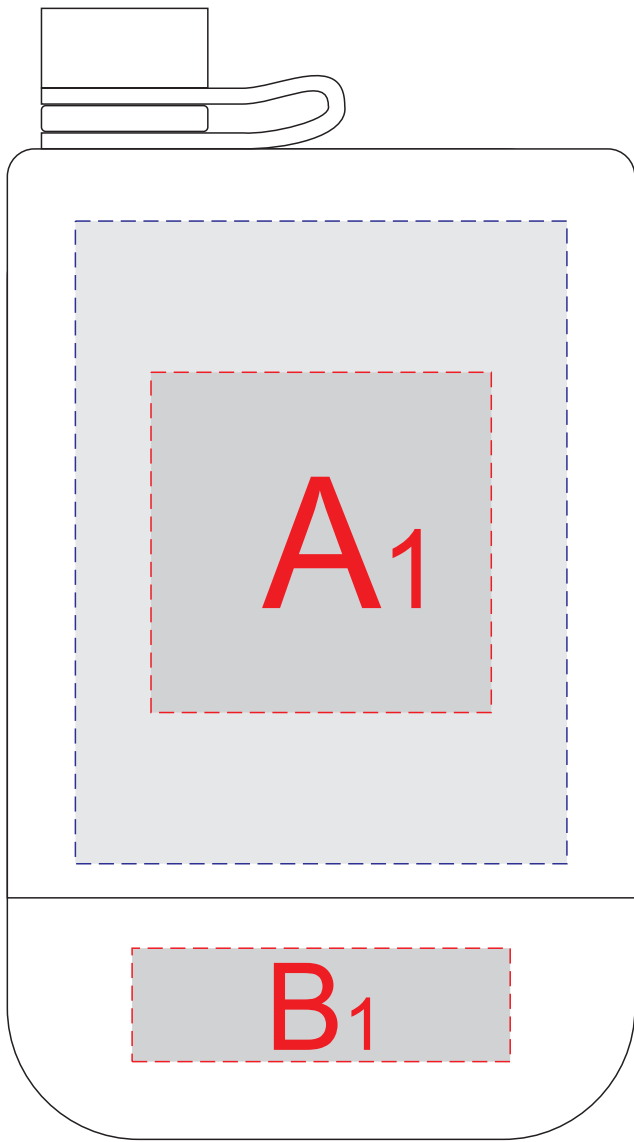

Арт. 854007

сторона 1

сторона 2

A	Вид нанесения	Макс площадь (Ш*В)
	Тампопечать	45x45мм
	Гравировка	65x85мм
B	Вид нанесения	Макс площадь (Ш*В)
	Гравировка	50x15мм