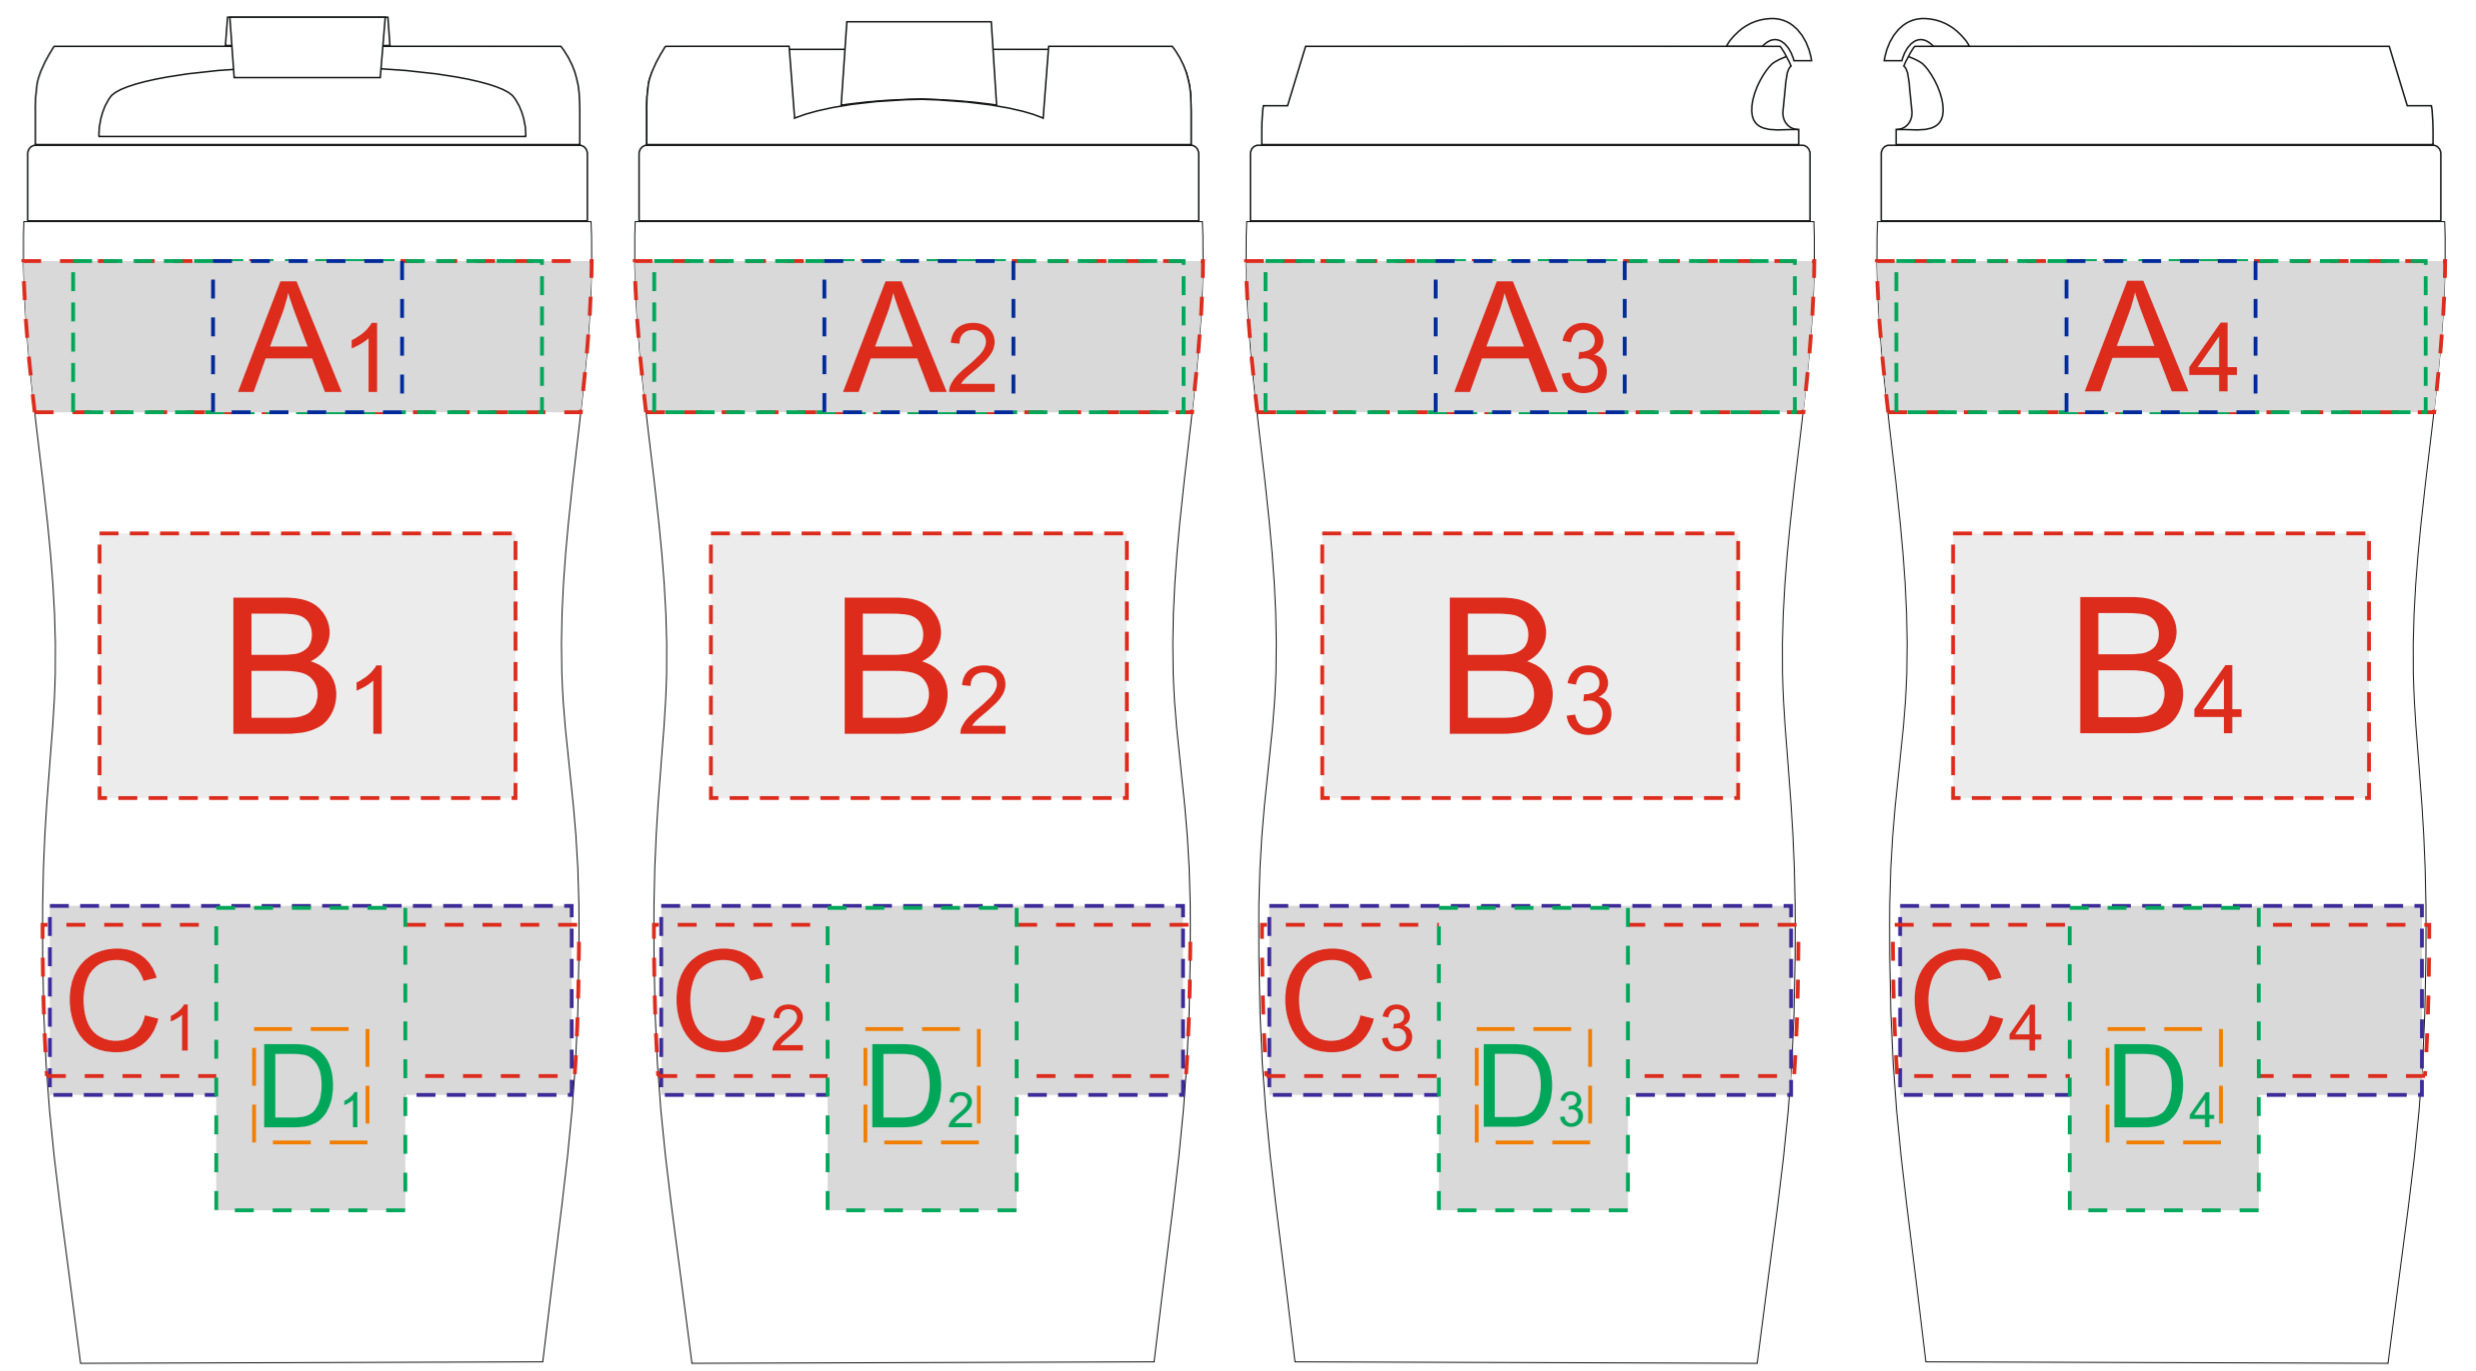

Арт. 82700

Вид спереди
(со стороны поильника)

Вид сзади
(поильник с обратной стороны)

Вид слева

Вид справа

круговая гравировка 234,5x20мм

круговая гравировка 219x20мм

| A | Вид нанесения | Макс площадь (Ш*В) |
|---|--|--------------------|
| | Круговая гравировка (CO ₂) | 234,5x20мм |
| | Гравировка (CO ₂) | 25x20мм |
| | Гравировка XL (CO ₂) | 62x20мм |

| B | Вид нанесения | Макс площадь (Ш*В) |
|---|----------------------------------|--------------------|
| | Гравировка XL (CO ₂) | 55x35мм |

| C | Вид нанесения | Макс площадь (Ш*В) |
|---|--|--------------------|
| | Круговая гравировка (CO ₂) | 219x20мм |
| | Гравировка XL (CO ₂) | 69x25мм |

| D | Вид нанесения | Макс площадь (Ш*В) |
|---|-------------------------------|--------------------|
| | Гравировка (CO ₂) | 25x40мм |
| | УФ печать | 15x15мм |