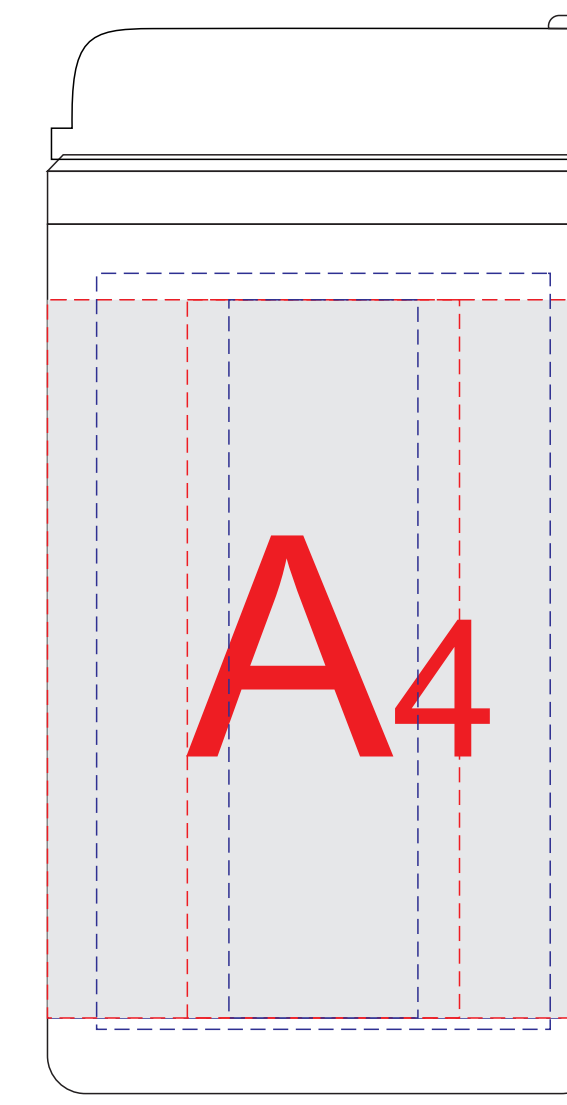

вид спереди

вид справа

вид сзади

вид слева

Внимание! Круговая гравировка не стыкуется и не позиционируется относительно крышки изделия.
Круговая трафаретная печать не стыкуется и не позиционируется относительно крышки изделия.

A	Вид нанесения	Макс площадь (Ш*В)
	Гравировка	25x95мм
	Гравировка XL (кроме арт.827020)	60x100мм
	Круговая Гравировка	228,5x95мм
	Тампопечать	36x50мм
	Круговая Трафаретная печать	219x95мм