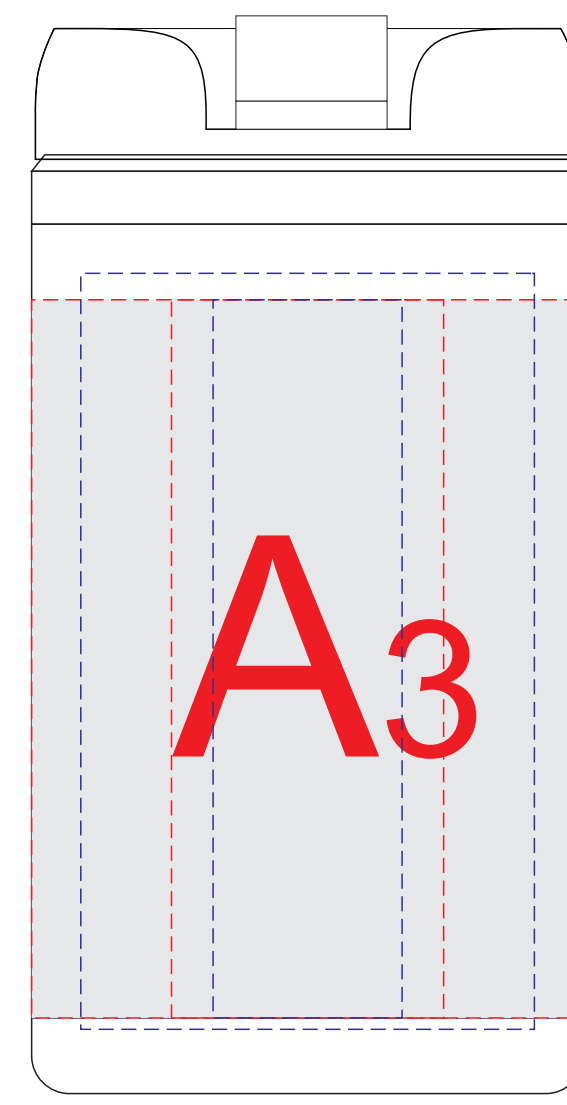

вид спереди

вид справа

вид сзади

вид слева

Внимание! Круговая гравировка не стыкуется и не позиционируется относительно крышки изделия.
Круговая трафаретная печать не стыкуется и не позиционируется относительно крышки изделия.

A	Вид нанесения	Макс площадь (Ш*В)
	Гравировка	25x95мм
	Гравировка XL (кроме арт.827020)	60x100мм
	Круговая Гравировка	228,5x95мм
	Тампопечать	36x50мм
	Круговая Трафаретная печать	219x95мм