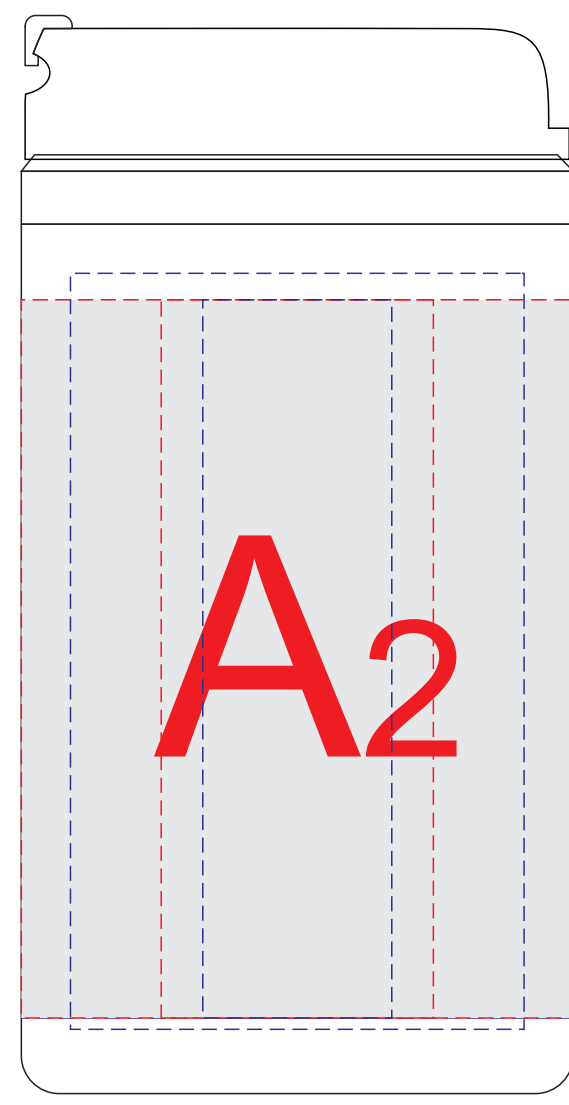

вид спереди

вид справа

вид сзади

вид слева

Внимание! Круговая гравировка не стыкуется и не позиционируется относительно крышки изделия.
Круговая трафаретная печать не стыкуется и не позиционируется относительно крышки изделия.

A	Вид нанесения	Макс площадь (Ш*В)
	Гравировка	25x95мм
	Гравировка XL (кроме арт.827020)	60x100мм
	Круговая Гравировка	228,5x95мм
	Тампопечать	36x50мм
	Круговая Трафаретная печать	219x95мм