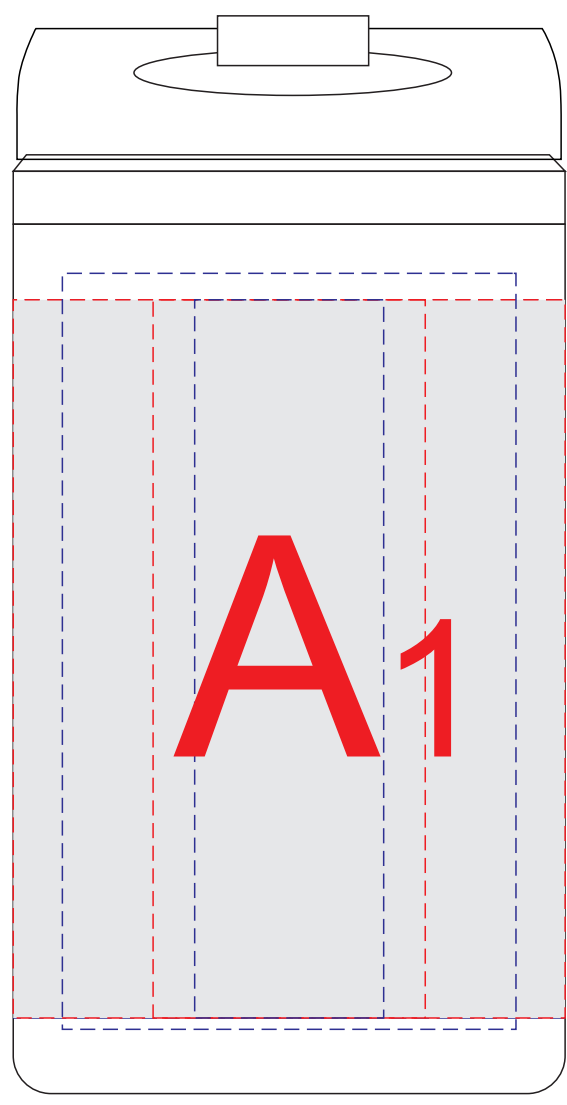

вид спереди

вид справа

вид сзади

вид слева

Внимание! Круговая гравировка не стыкуется и не позиционируется относительно крышки изделия.
Круговая трафаретная печать не стыкуется и не позиционируется относительно крышки изделия.

A	Вид нанесения	Макс площадь (Ш*В)
	Гравировка	25x95мм
	Гравировка XL (кроме арт.827020)	60x100мм
	Круговая Гравировка	228,5x95мм
	Тампопечать	36x50мм
	Круговая Трафаретная печать	219x95мм