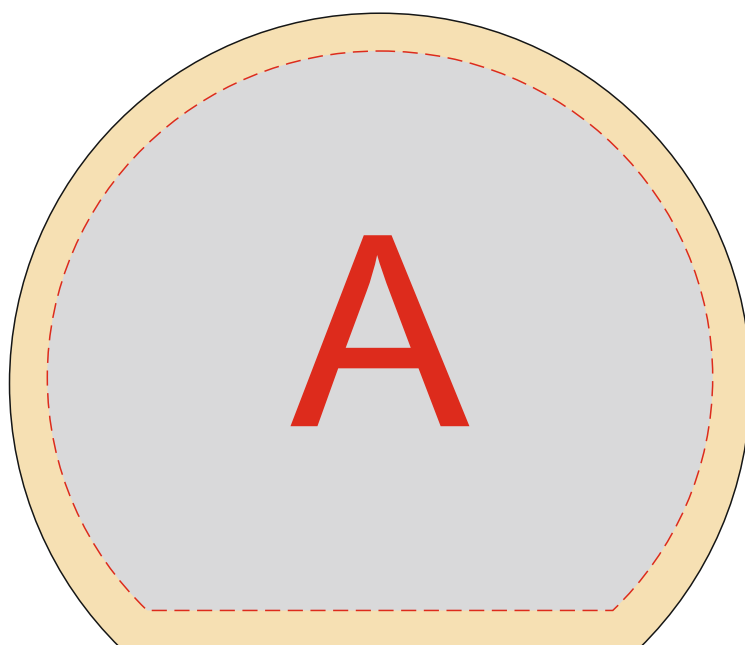

нанесение возможно с двух сторон

подставка

A	Вид нанесения	Макс площадь (Ш*В)
	Тампопечать	50x50мм
	Гравировка	88x74мм

B	Вид нанесения	Макс площадь (Ш*В)
	Гравировка	35x30мм

C	Вид нанесения	Макс площадь (Ш*В)
	Гравировка	20x15мм

D	Вид нанесения	Макс площадь (Ш*В)
	Гравировка	20x17мм