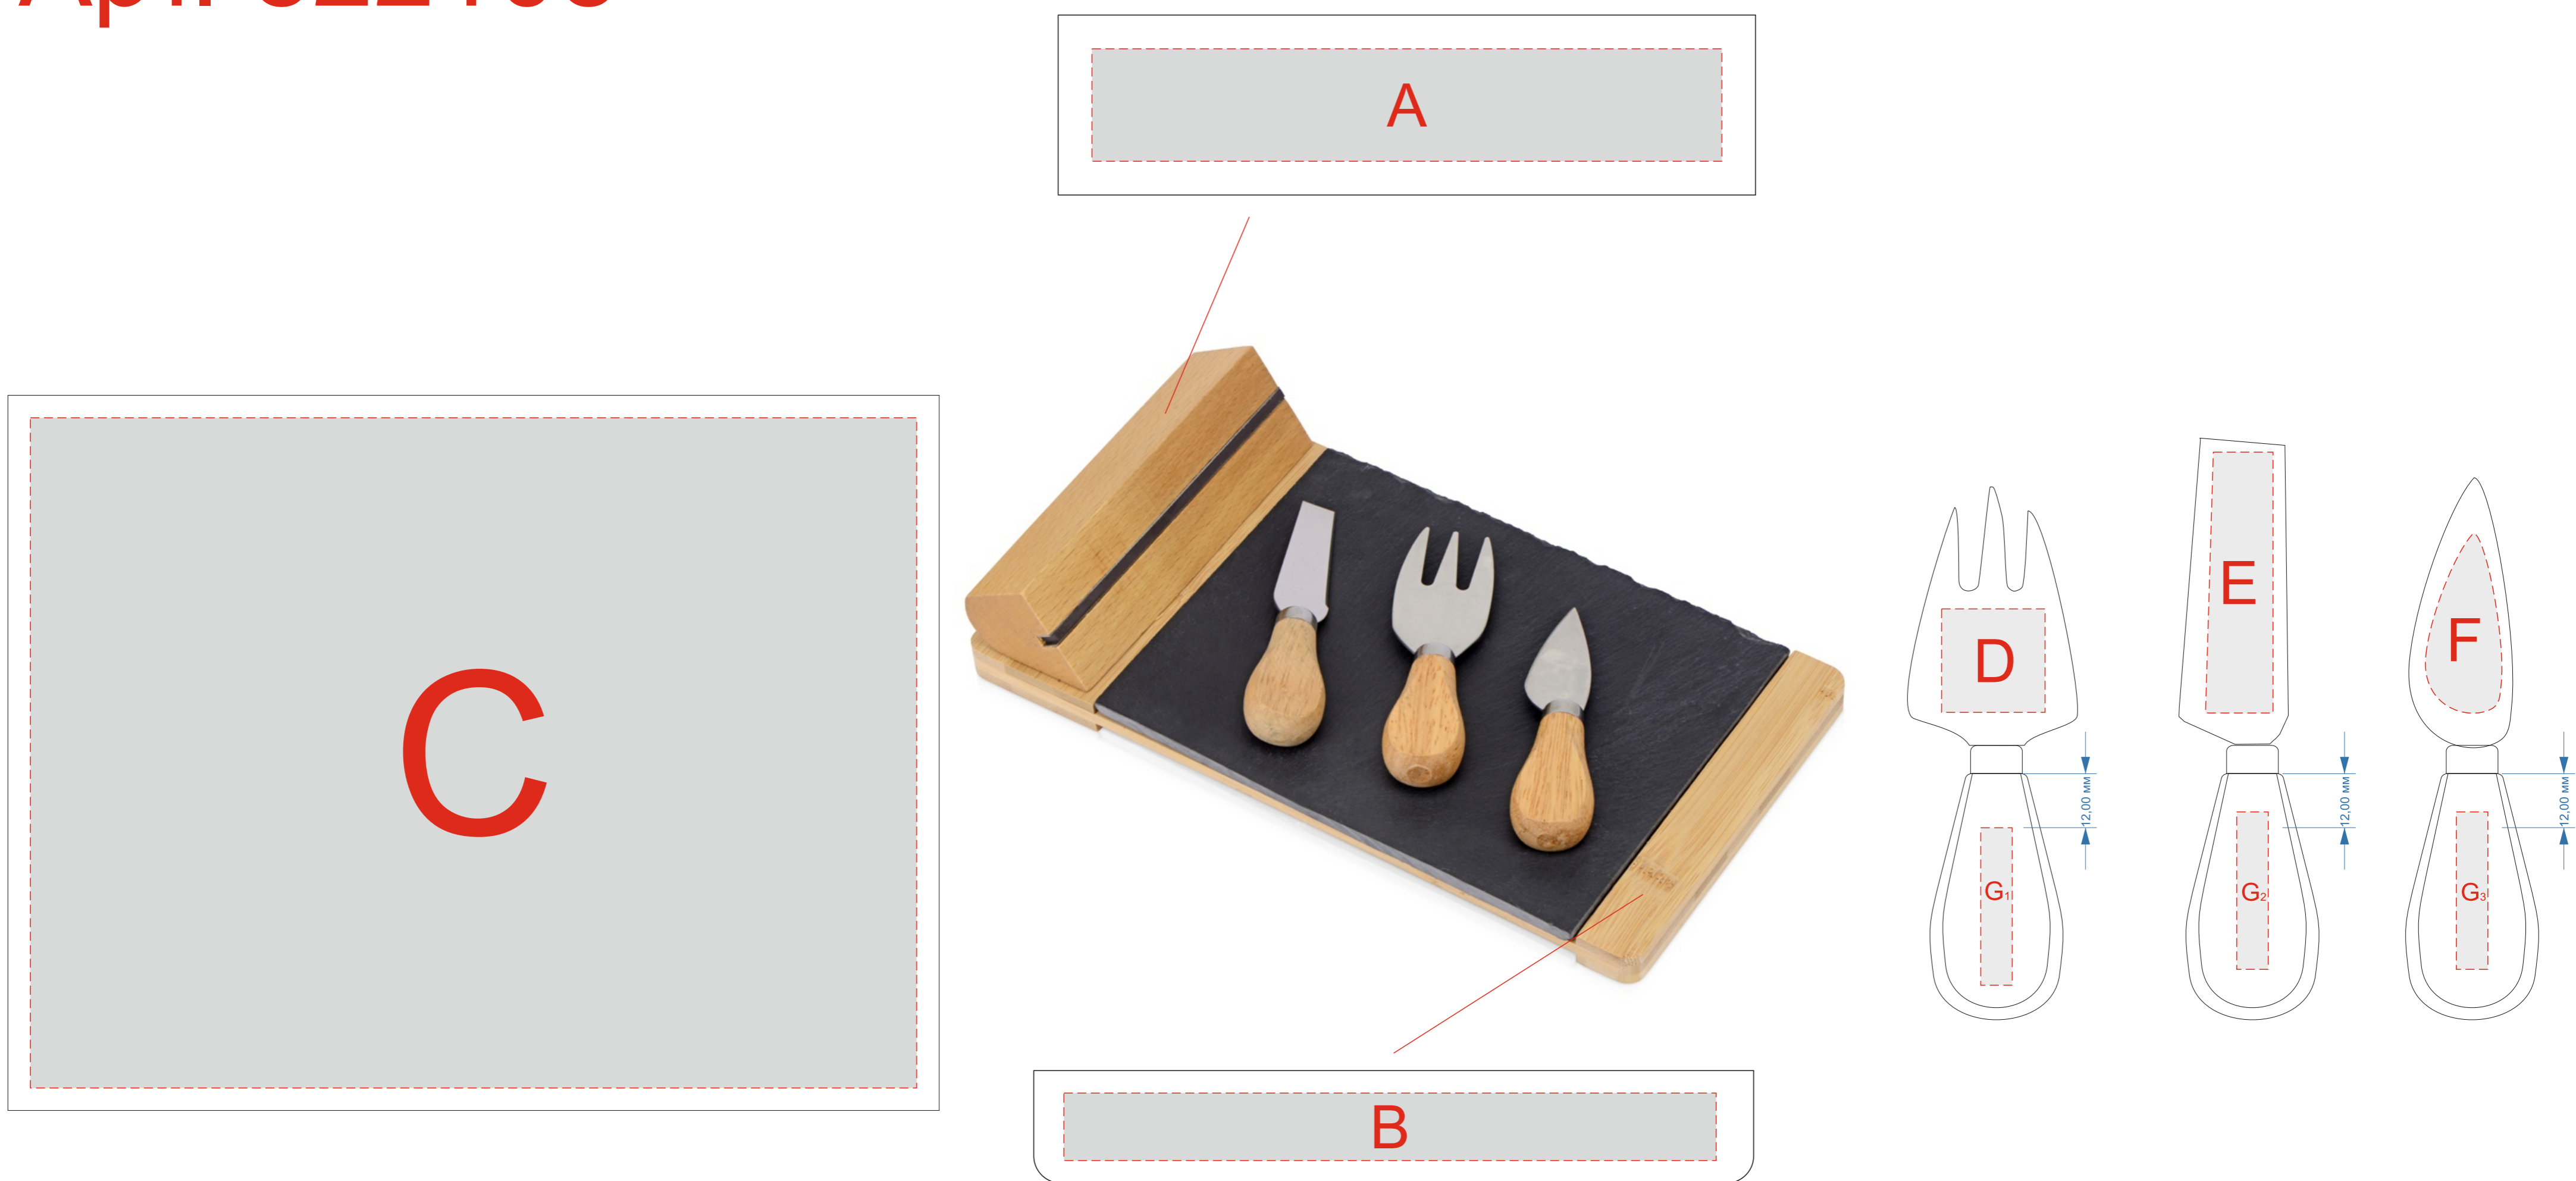

Арт. 822108

При гравировке изделий из бамбука сплошными заливками
возможна разница в оттенках гравировки
(из-за свойств материала)
Рекомендуем делать контурную гравировку.

A	Вид нанесения	Макс площадь (Ш*В)
	Гравировка	140x25мм
B	Вид нанесения	Макс площадь (Ш*В)
	Гравировка	145x15мм
C	Вид нанесения	Макс площадь (Ш*В)
	Гравировка	150x149мм
D	Вид нанесения	Макс площадь (Ш*В)
	Гравировка	20x20мм
E	Вид нанесения	Макс площадь (Ш*В)
	Гравировка	15x45мм
F	Вид нанесения	Макс площадь (Ш*В)
	Гравировка	17x40мм
G	Вид нанесения	Макс площадь (Ш*В)
	Гравировка	7x35мм