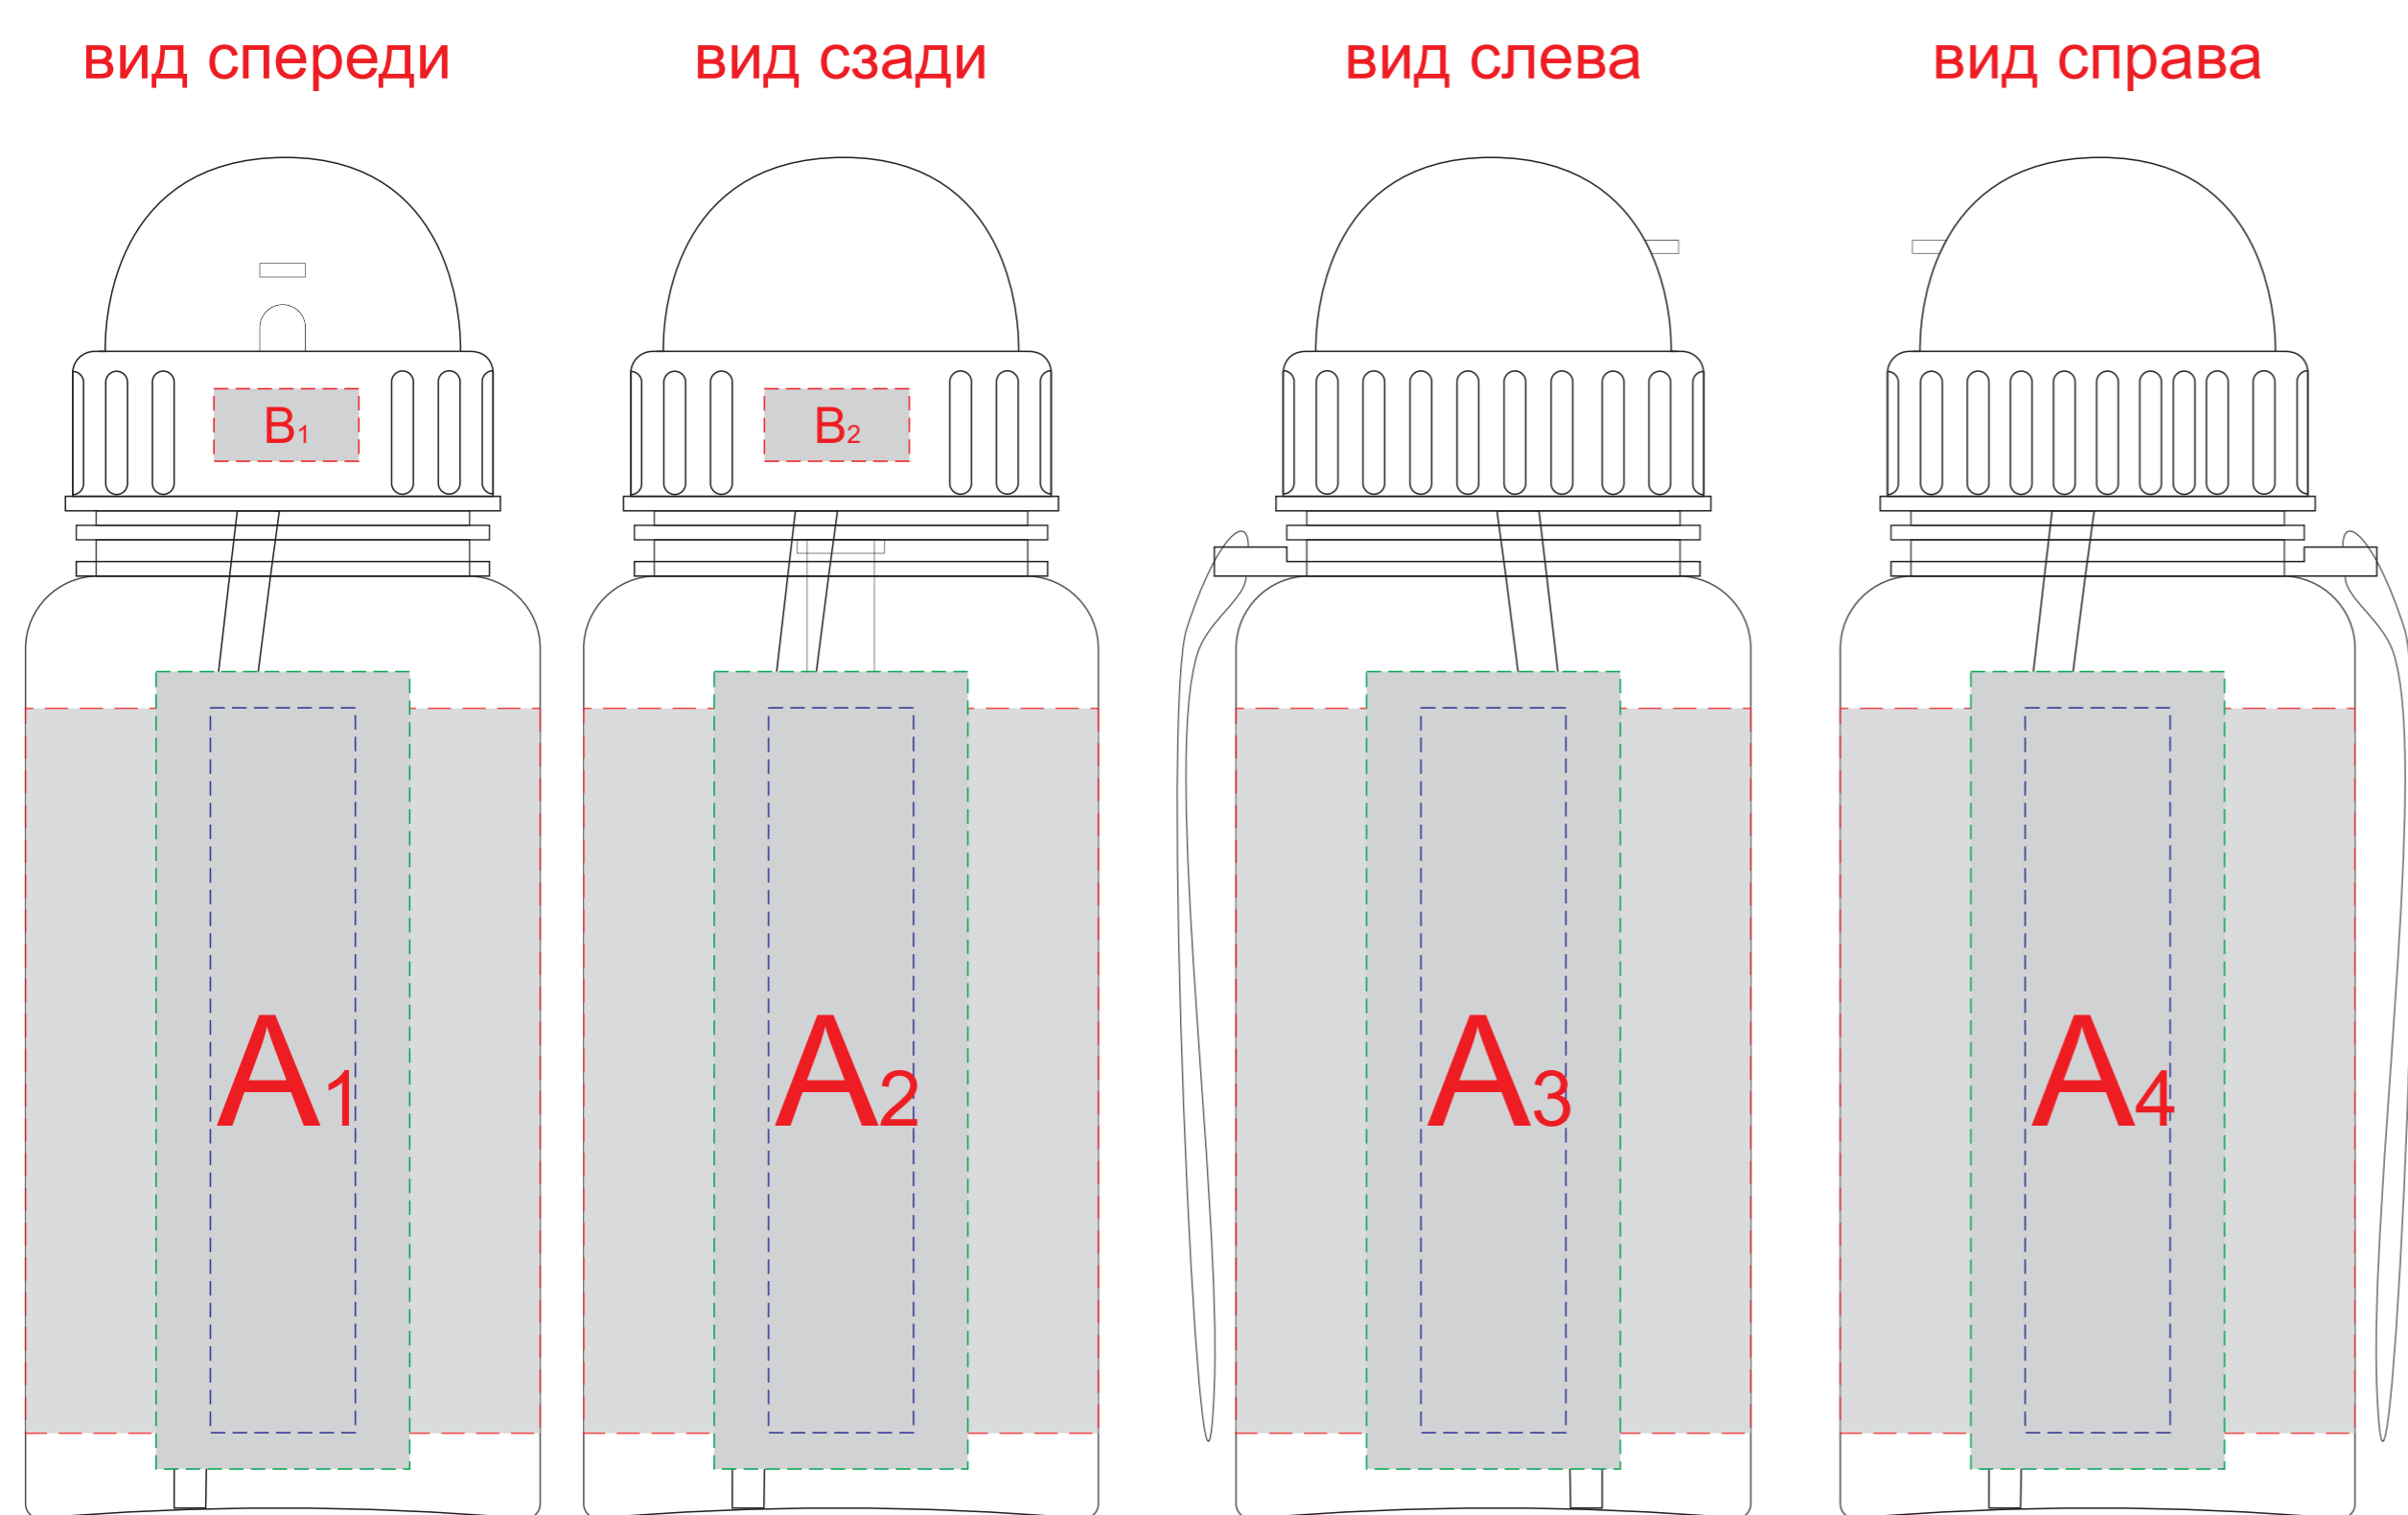

# Арт. 8217

**Внимание! Круговая трафаретная печать не стыкуется.**

<b>A</b>	Вид нанесения	Макс площадь (Ш*В)
	Тампопечать	35x50мм
	Уф печать	20x100мм
	Круговая трафаретная печать	213x100мм
	Круговая уф печать (только для 8217033)	220,4x100мм

<b>B</b>	Вид нанесения	Макс площадь (Ш*В)
	Тампопечать	20x10мм