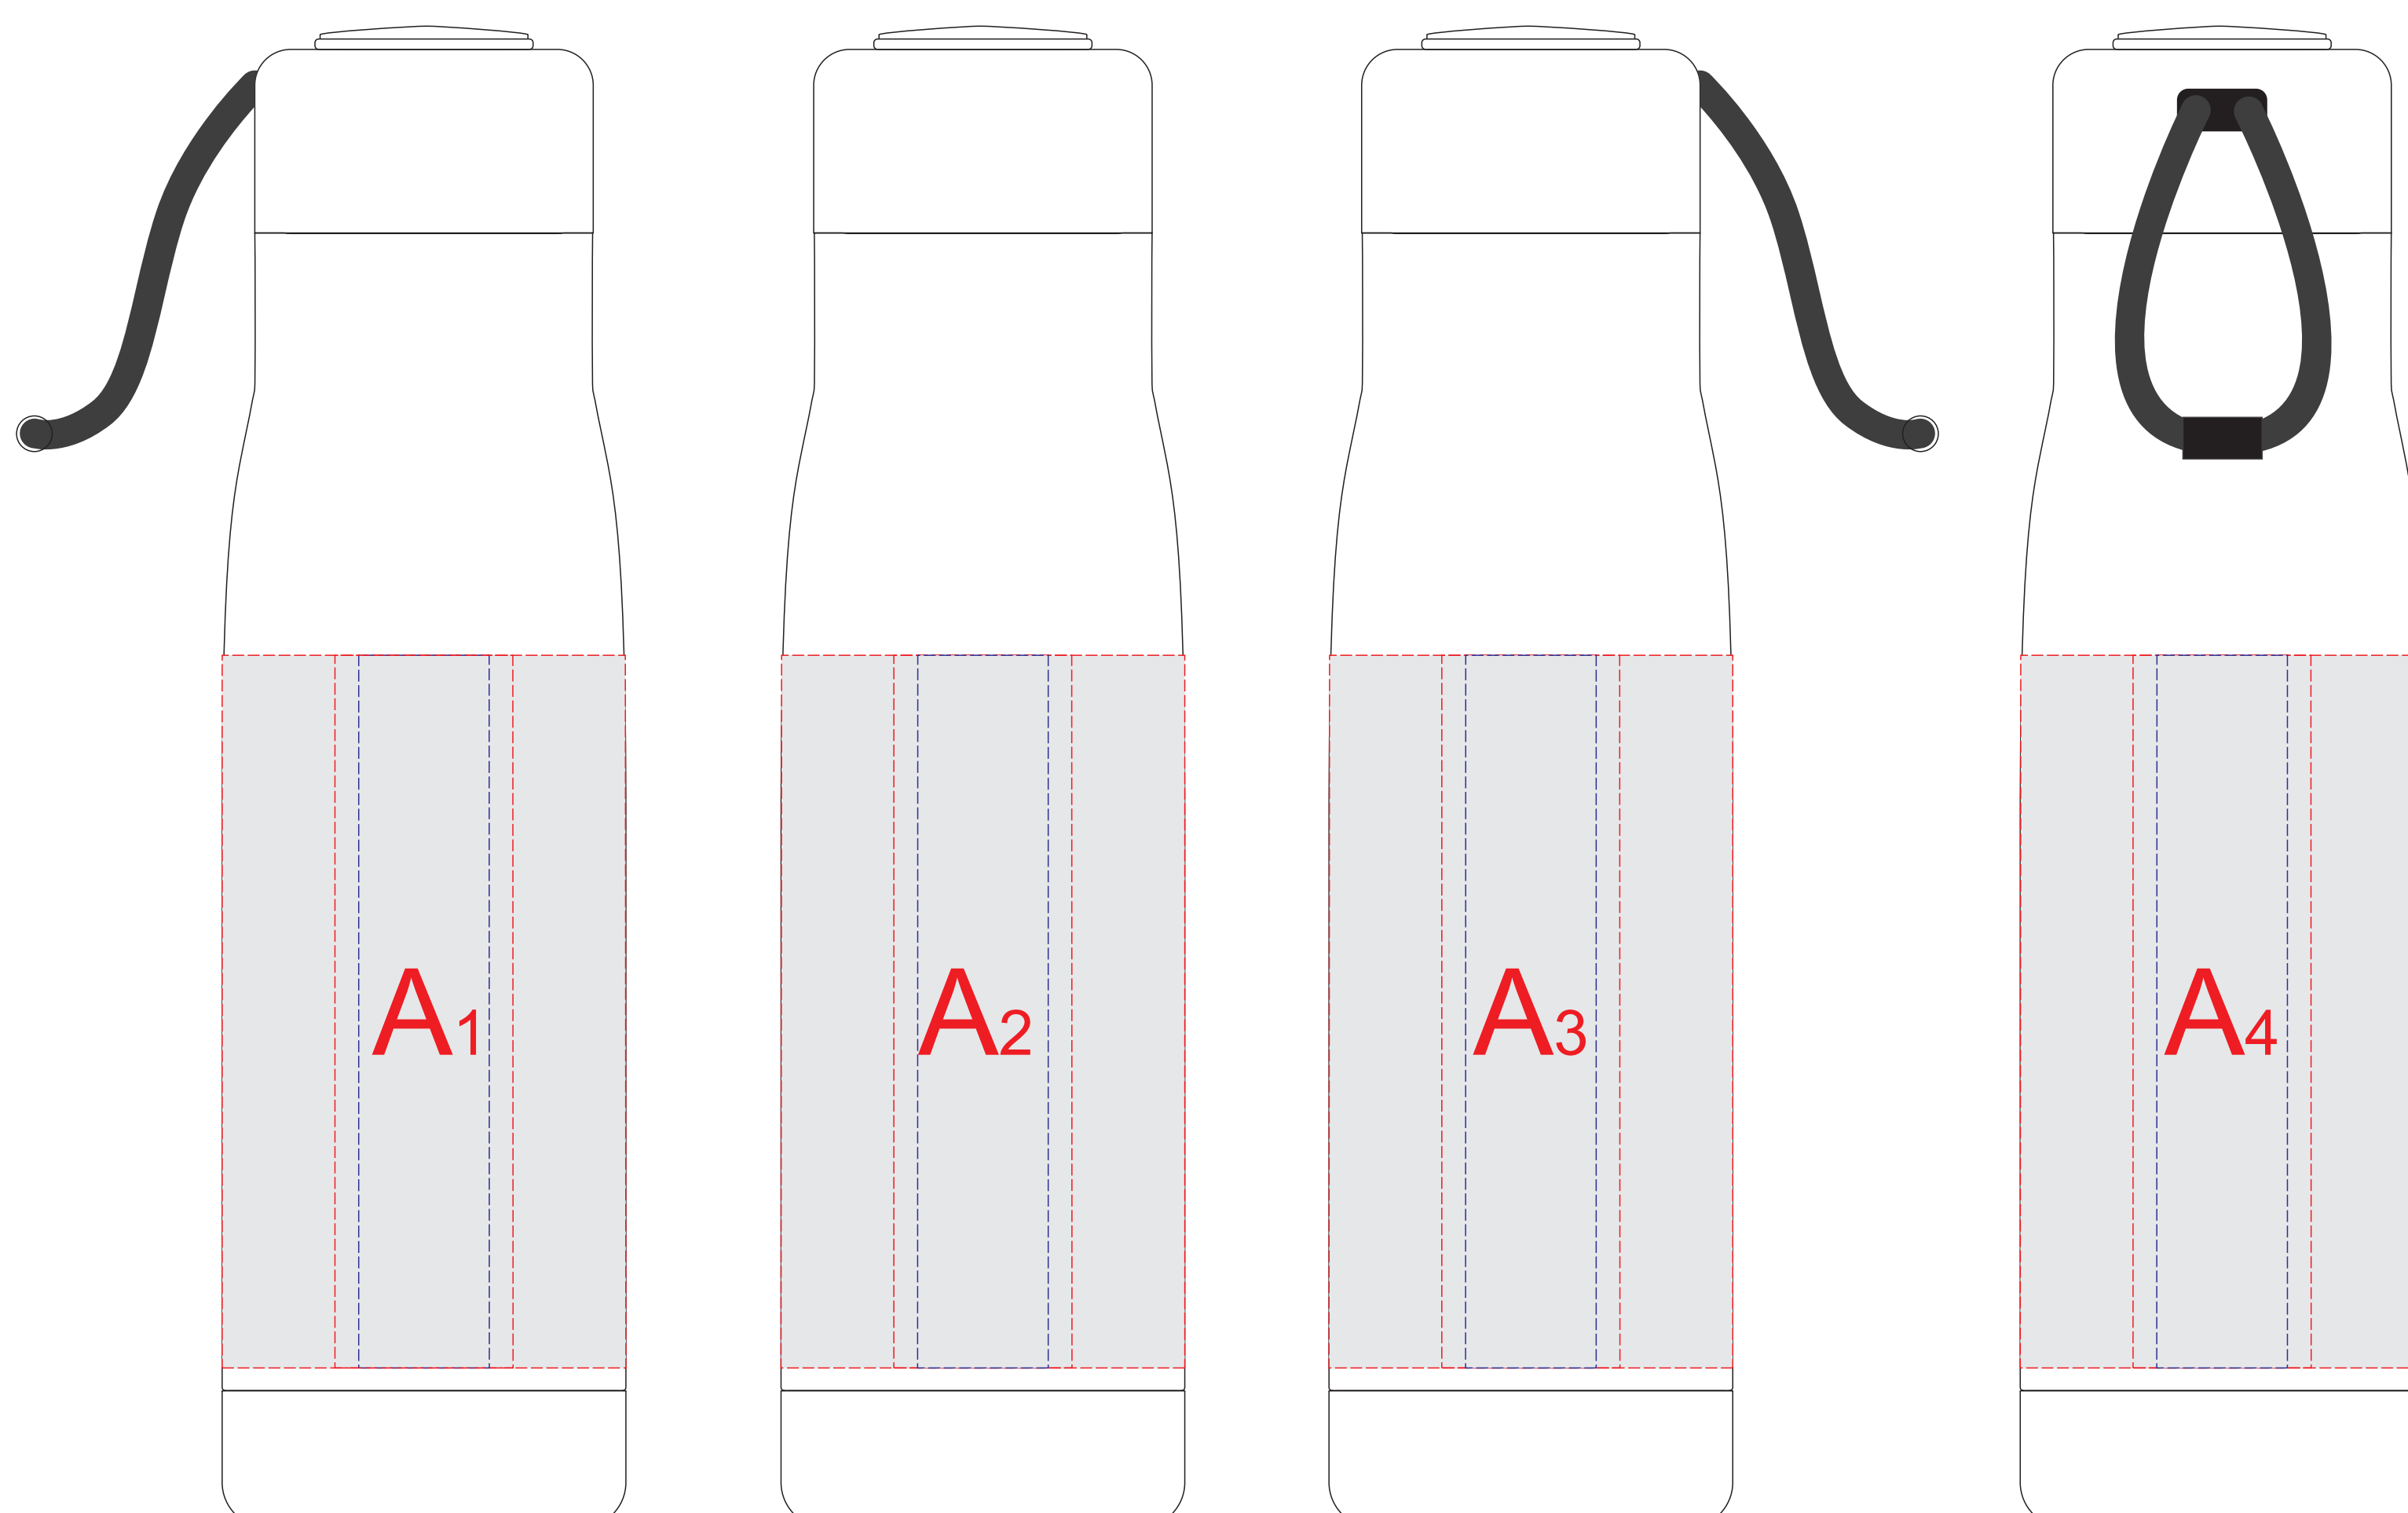

вид слева

вид спереди

вид справа

вид сзади

Внимание! Круговая гравировка не стыкуется.

	Вид нанесения	Макс площадь (Ш*В)
A	Тампопечать	30x50мм
	Круговая трафаретная печать (1+0)	200x120мм
	Гравировка	22x120мм
	Круговая гравировка	212x120мм