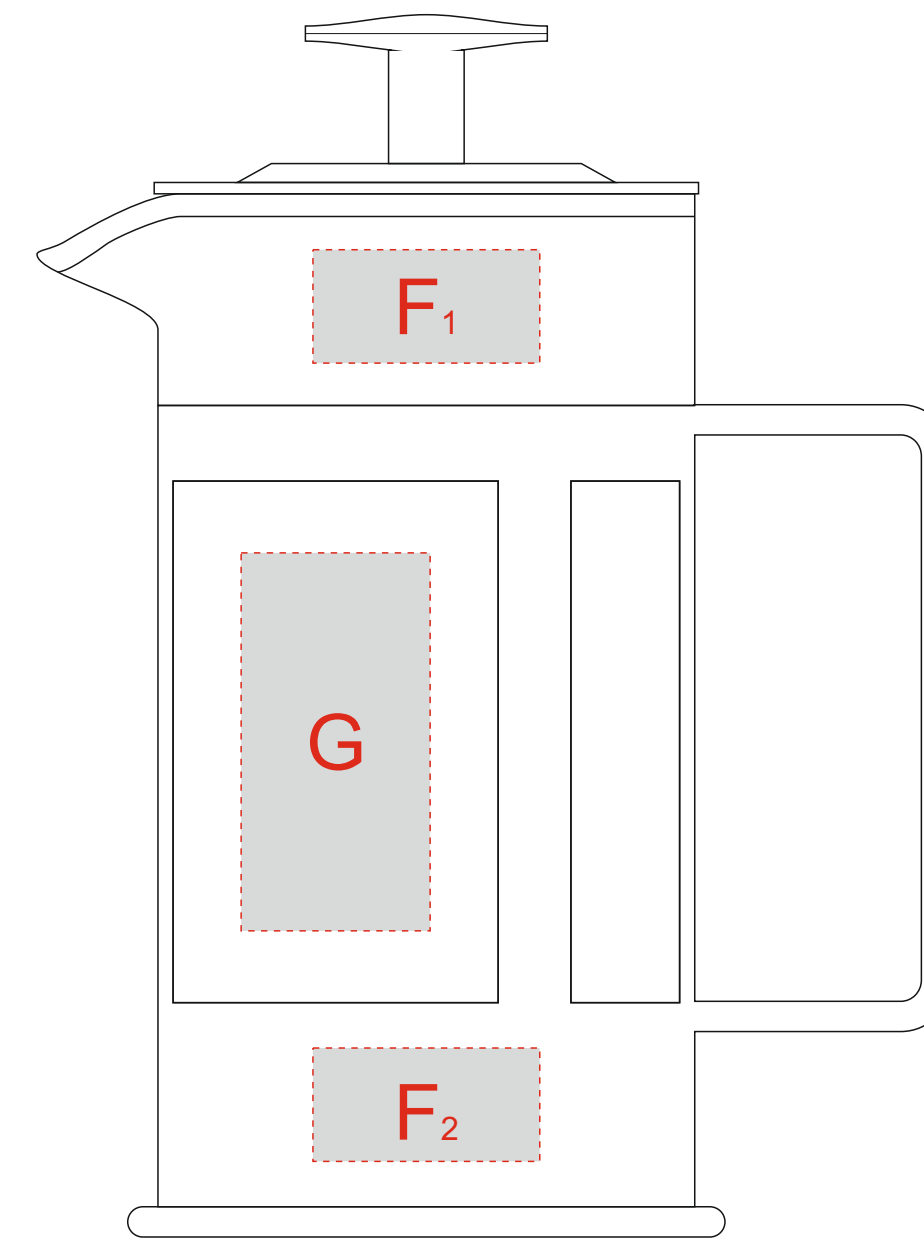

Верх коробки

Нанесение возможно на каждом из четырех стеклянных окошек

Вид сбоку

Вид спереди

Деколь

Круговая печать кружки (1+0)

<b>E</b>	Вид нанесения	Макс площадь (Ш*В)
	Шильд спектрум	150x150мм
	Металлостикер	170x150мм
	Цифровая печать	210x160мм

<b>A</b>	Вид нанесения	Макс площадь (Ш*В)
	Цифровая печать	70x90мм
<b>B</b>	Вид нанесения	Макс площадь (Ш*В)
	Цифровая печать	70x25мм
<b>C</b>	Вид нанесения	Макс площадь (Ш*В)
	Цифровая печать	70x55мм
<b>D</b>	Вид нанесения	Макс площадь (Ш*В)
	Цифровая печать	70x55мм

<b>F</b>	Вид нанесения	Макс площадь (Ш*В)
	Тампопечать	30x15мм

<b>G</b>	Вид нанесения	Макс площадь (Ш*В)
	Тампопечать	25x50мм

<b>H</b>	Вид нанесения	Макс площадь (Ш*В)
	Деколь	210x85мм

<b>I</b>	Вид нанесения	Макс площадь (Ш*В)
	Тампопечать	35x50мм

<b>J</b>	Вид нанесения	Макс площадь (Ш*В)
	Круговая трафаретная печать (1+0)	125x70мм

Верх коробки