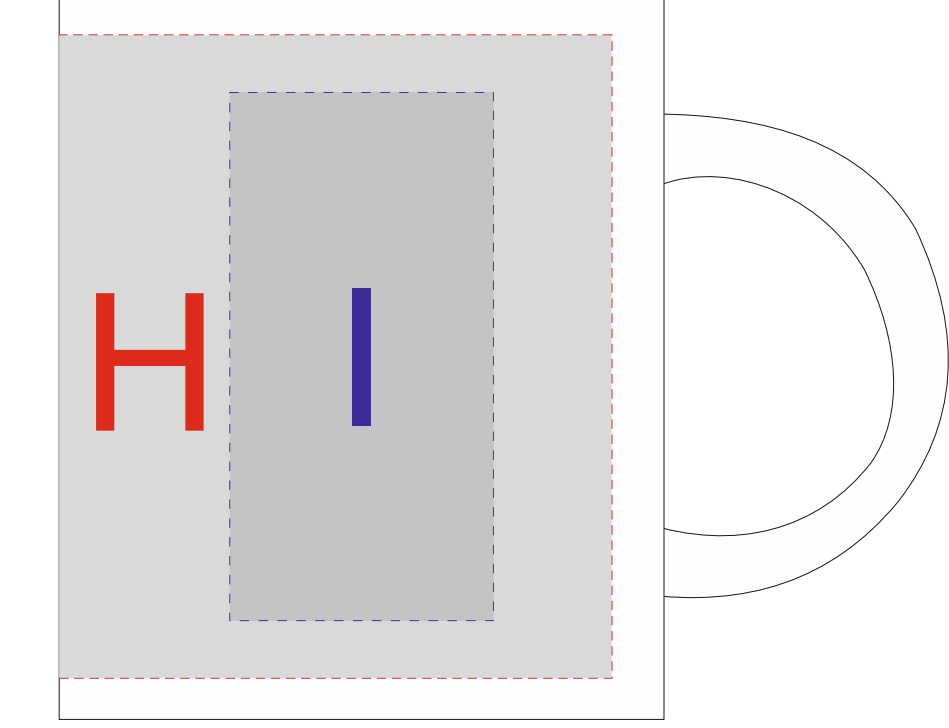

Верх коробки

Нанесение возможно на каждом из четырех стеклянных окошек

Вид сбоку

Вид спереди

Деколь

Круговая печать кружки (1+0)

<b>E</b>	Вид нанесения	Макс площадь (Ш*В)
	Шильд спектрум	150x150мм
	Металлостикер	170x150мм
	Цифровая печать	210x160мм

<b>A</b>	Вид нанесения	Макс площадь (Ш*В)
	Цифровая печать	70x90мм
<b>B</b>	Вид нанесения	Макс площадь (Ш*В)
	Цифровая печать	70x25мм
<b>C</b>	Вид нанесения	Макс площадь (Ш*В)
	Цифровая печать	70x55мм
<b>D</b>	Вид нанесения	Макс площадь (Ш*В)
	Цифровая печать	70x55мм

<b>F</b>	Вид нанесения	Макс площадь (Ш*В)
	Тампопечать	30x15мм

<b>G</b>	Вид нанесения	Макс площадь (Ш*В)
	Тампопечать	25x50мм

<b>H</b>	Вид нанесения	Макс площадь (Ш*В)
	Деколь	210x85мм

<b>I</b>	Вид нанесения	Макс площадь (Ш*В)
	Тампопечать	35x50мм

<b>J</b>	Вид нанесения	Макс площадь (Ш*В)
	Круговая трафаретная печать (1+0)	125x70мм

Верх коробки