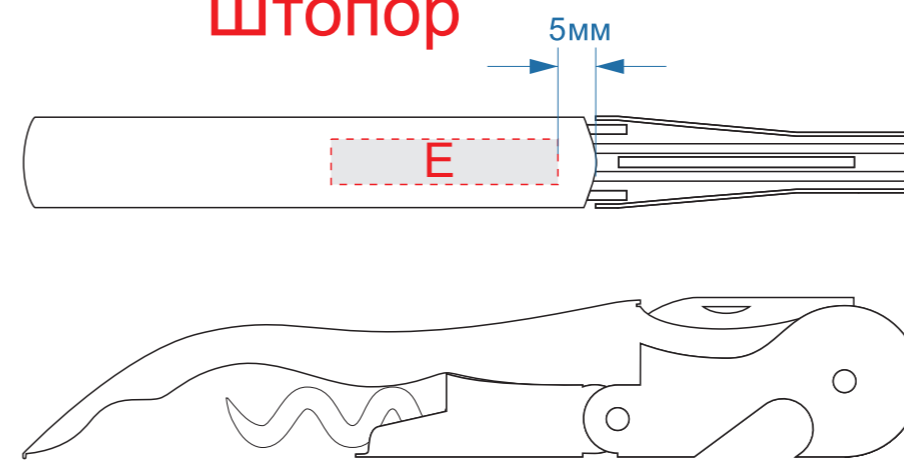

Пробка

Штопор

<b>A</b>	Вид нанесения	Макс площадь (Ш*В)
	Тампопечать	45x45мм
	УФ печать	130x70мм
	Цифровая печать	130x70мм
	Смола	90x70мм

<b>B</b>	Вид нанесения	Макс площадь (Ш*В)
	Тампопечать	40x20мм
	УФ печать	120x20мм
	Цифровая печать	120x20мм
	Смола	90x20мм

<b>C</b>	Вид нанесения	Макс площадь (Ш*В)
	Тампопечать	40x20мм
	УФ печать	60x20мм
	Цифровая печать	60x20мм
Смола	60x20мм	

<b>D</b>	Вид нанесения	Макс площадь (Ш*В)
	Цифровая печать	19x19мм

<b>E</b>	Вид нанесения	Макс площадь (Ш*В)
	Гравировка	30x6мм