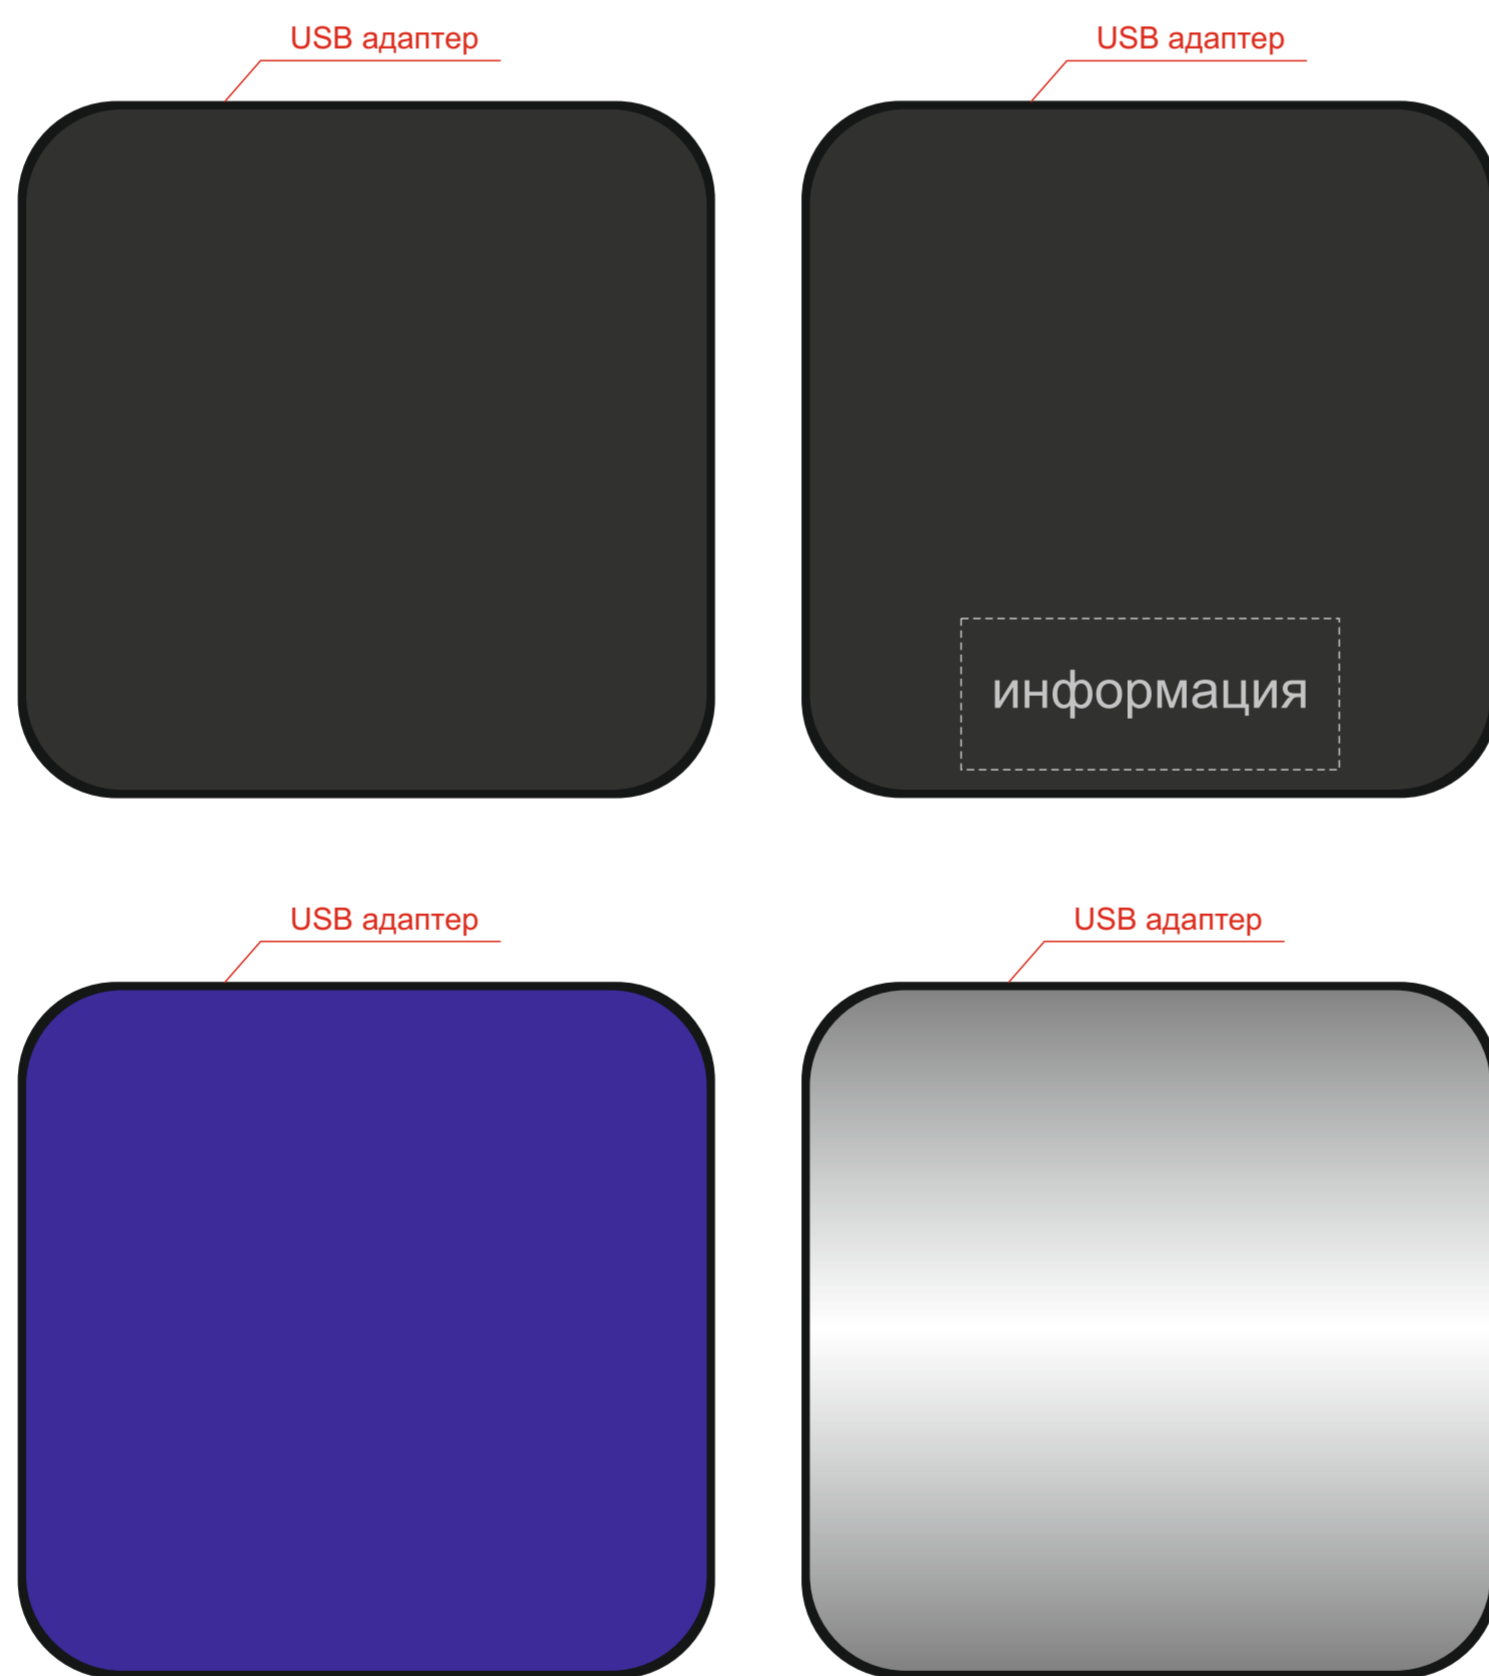

# Арт 62630

гравировка белая

Нанесение возможно с двух сторон

<b>A</b>	<b>Вид нанесения</b>	<b>Макс площадь (Ш*В)</b>
	Гравировка	85x85мм
	Уф-печать	85x85мм

<b>B</b>	<b>Вид нанесения</b>	<b>Макс площадь (Ш*В)</b>
	Гравировка	85x60мм
	Уф-печать	85x60мм

<b>C</b>	<b>Вид нанесения</b>	<b>Макс площадь (Ш*В)</b>
	Термотрансфер	60x80мм

Нанесение возможно с двух сторон