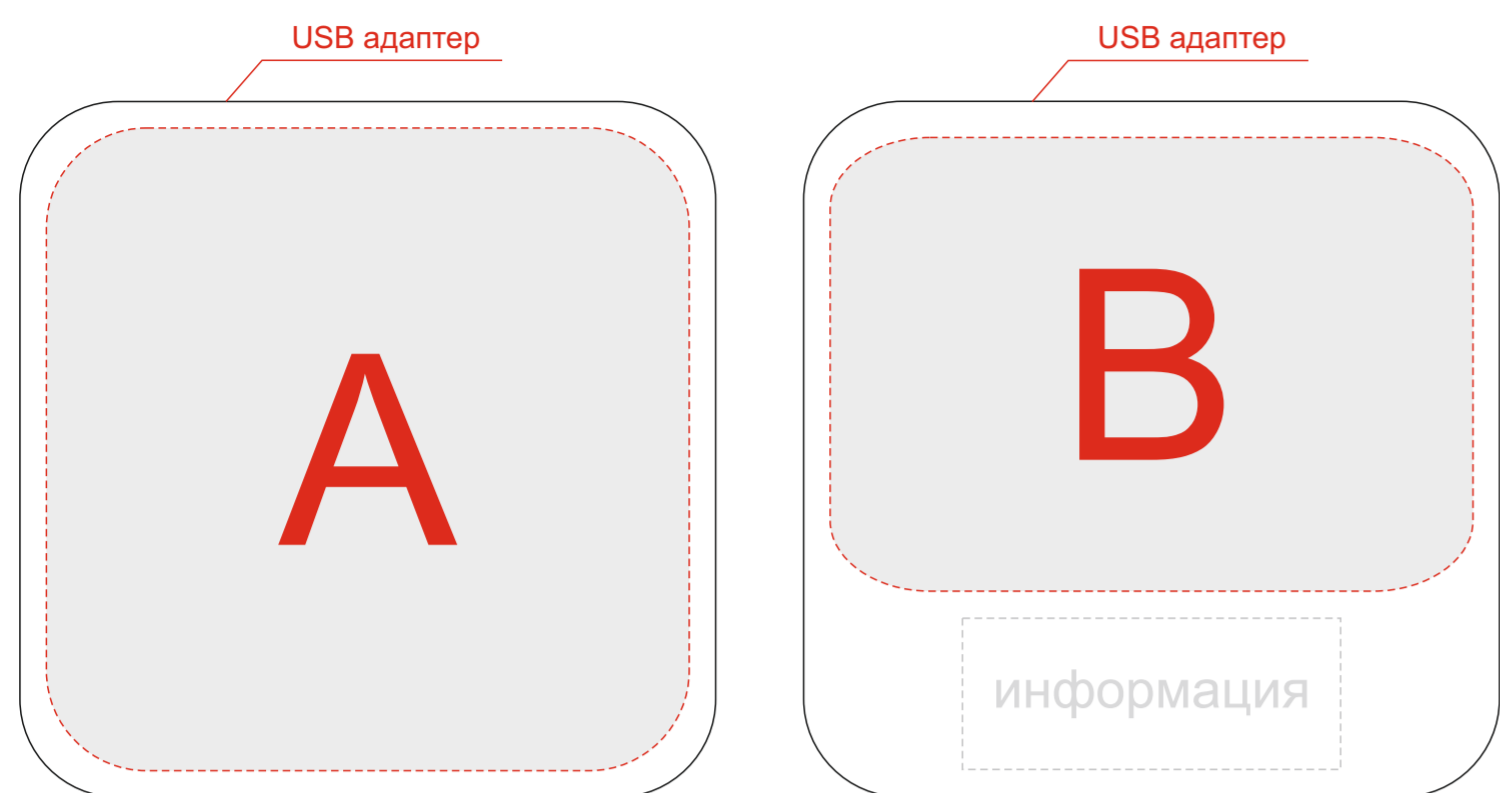

# Арт 62630

гравировка белая

Нанесение возможно с двух сторон

<b>A</b>	<b>Вид нанесения</b>	<b>Макс площадь (Ш*В)</b>
	Гравировка	85x85мм
	Уф-печать	85x85мм

<b>B</b>	<b>Вид нанесения</b>	<b>Макс площадь (Ш*В)</b>
	Гравировка	85x60мм
	Уф-печать	85x60мм

<b>C</b>	<b>Вид нанесения</b>	<b>Макс площадь (Ш*В)</b>
	Термотрансфер	60x80мм

Нанесение возможно с двух сторон