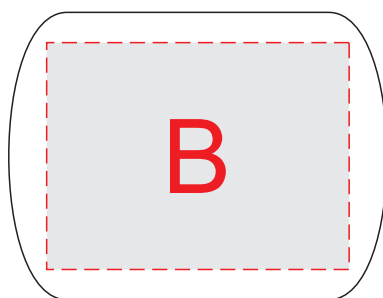

# Арт 492007

**Внимание!**

Нанесение возможно только на металлические пластины.  
На магнитный держатель нанесения нет.

<b>A</b>	<b>Вид нанесения</b>	<b>Макс площадь (Ш*В)</b>
	Тампопечать	30x30мм
	Гравировка	30x30мм

<b>B</b>	<b>Вид нанесения</b>	<b>Макс площадь (Ш*В)</b>
	Тампопечать	35x25мм
	Гравировка	40x30мм