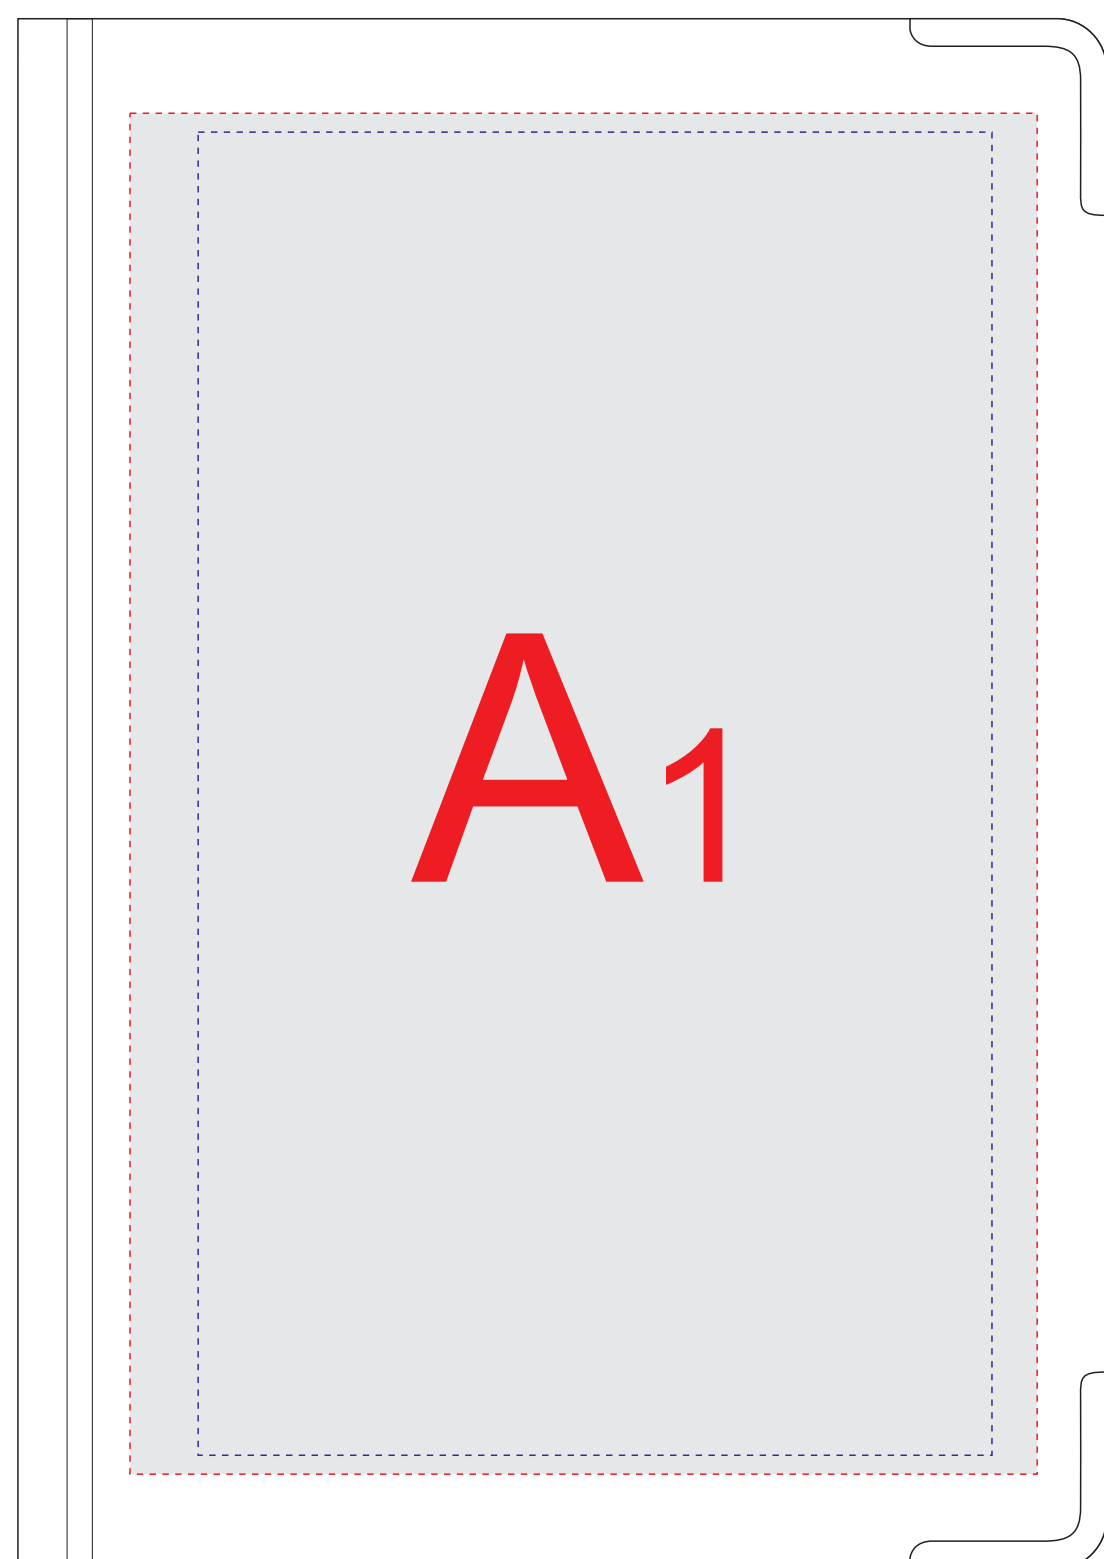

лицо

оборот

A	Вид нанесения	Макс площадь (Ш*В)
	Тиснение	95x95мм
	Уф печать	120x180мм

Внимание! При тиснении фольгой не рекомендуется использовать плашечные изображения (крупные объекты со сплошной заливкой) - возможна непропечатка.

масштаб 1:2