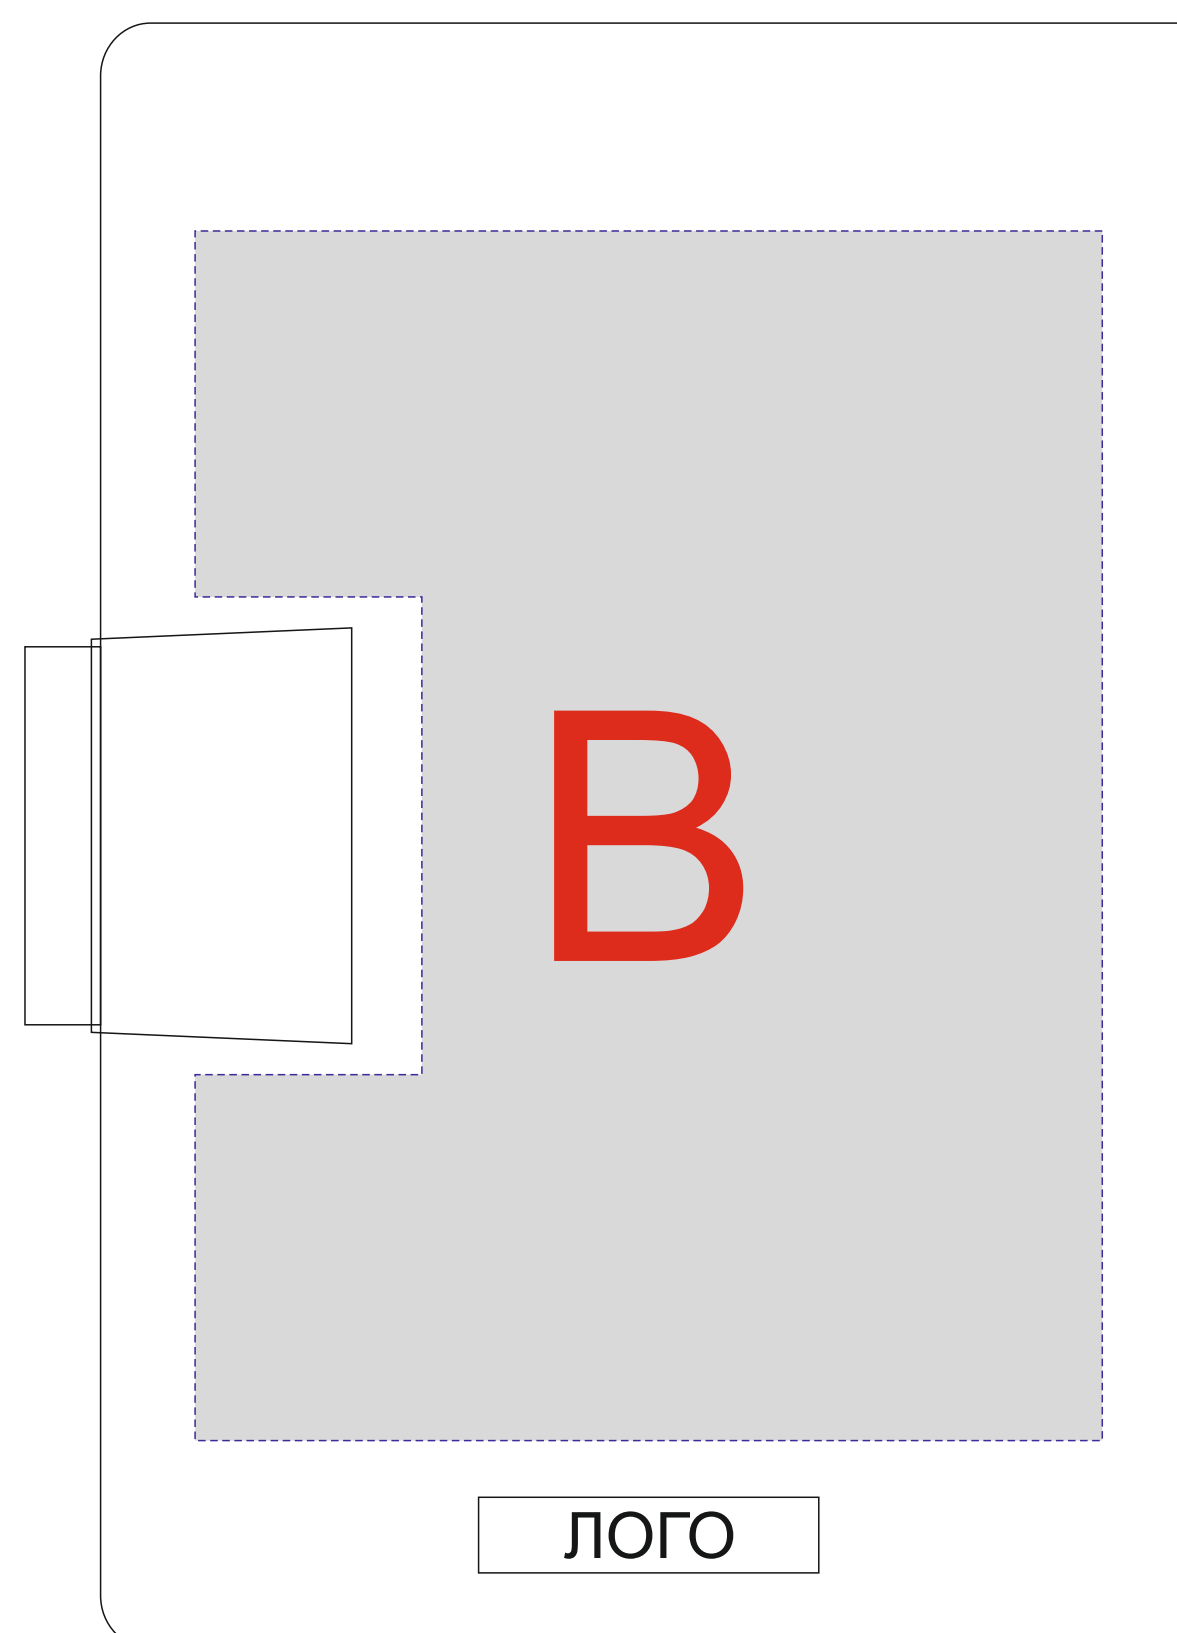

# Арт. 3-536

Внимание! Центром "по умолчанию" производство считает центр переплетной крышки блокнота/ежедневника, без учета ширины корешка.

Лицо

Оборот

<b>A</b>	<b>Вид нанесения</b>	<b>Макс площадь (Ш*В)</b>
	Тиснение	95x95мм
<b>B</b>	<b>Вид нанесения</b>	<b>Макс площадь (Ш*В)</b>
	Тиснение	95x95мм
<b>C</b>	<b>Вид нанесения</b>	<b>Макс площадь (Ш*В)</b>
	Тиснение	35x15мм

Лицо

Оборот

М 1:2