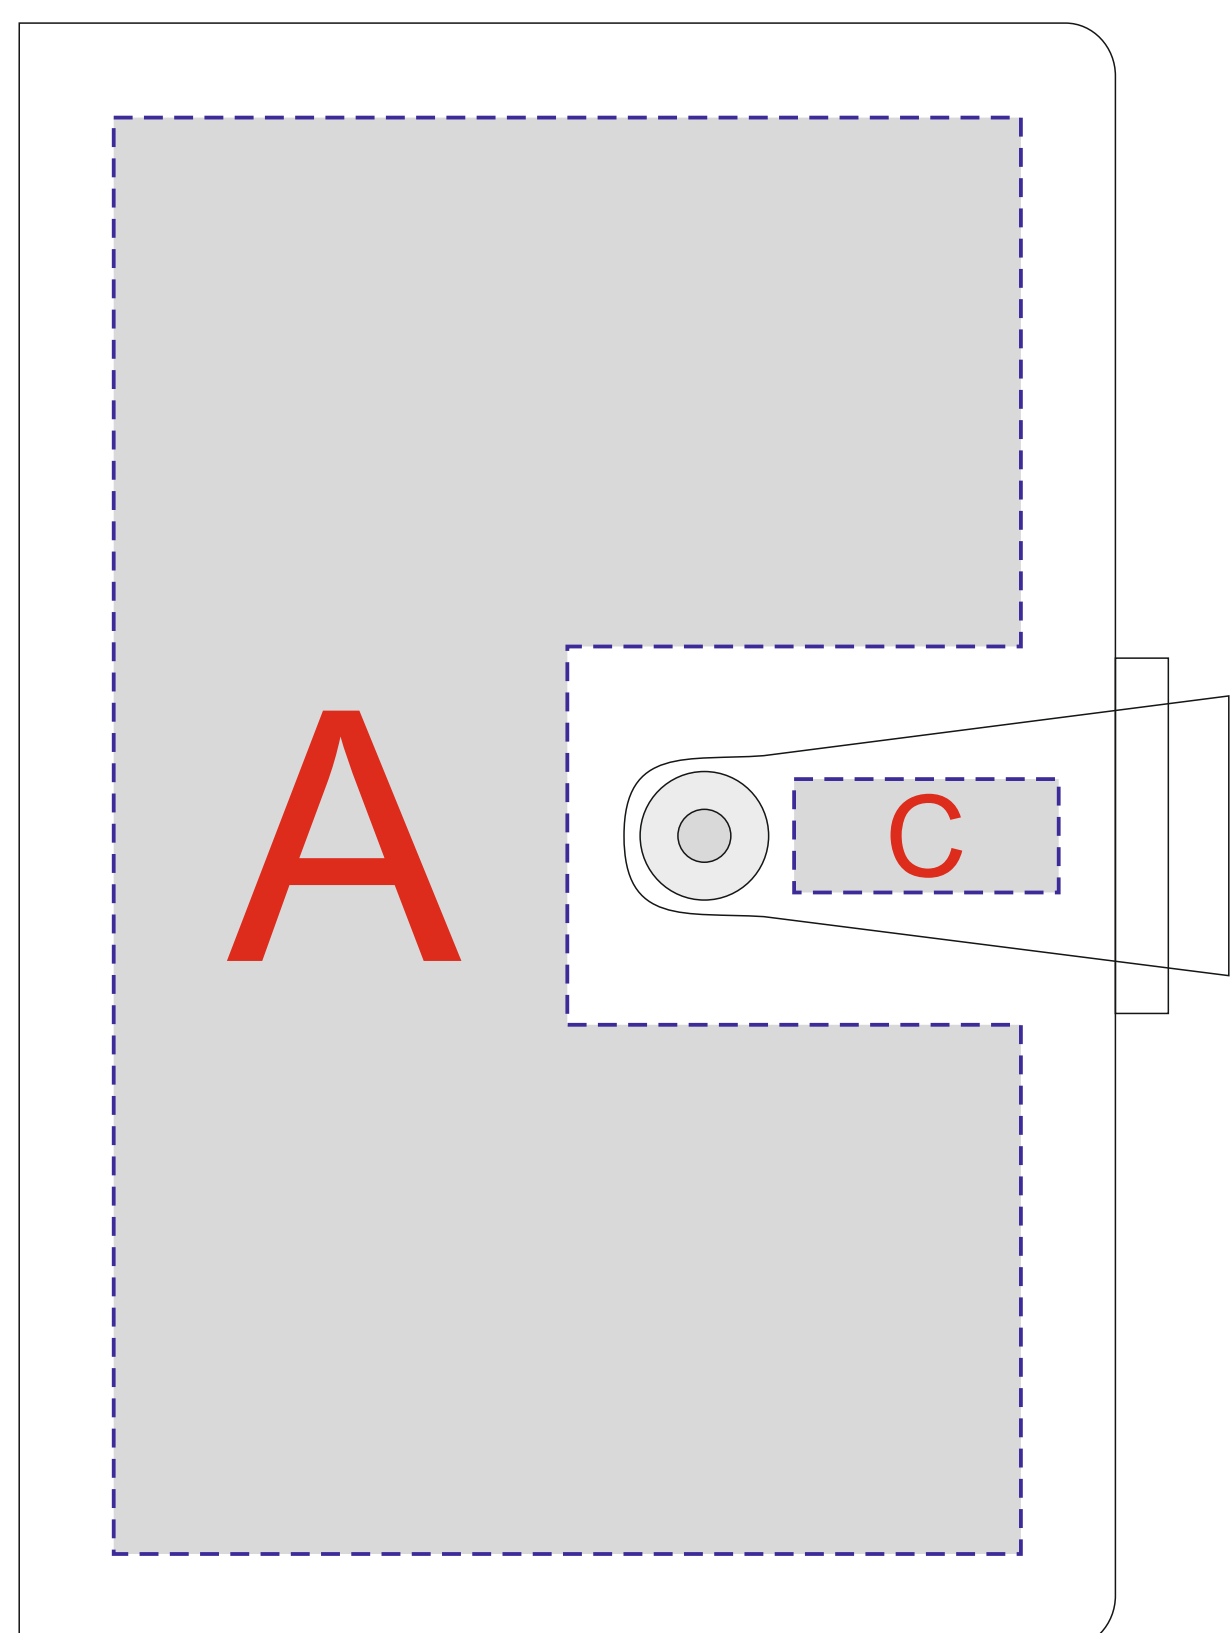

# Арт. 3-536

Внимание! Центром "по умолчанию" производство считает центр переплетной крышки блокнота/ежедневника, без учета ширины корешка.

Лицо

Оборот

<b>A</b>	<b>Вид нанесения</b>	<b>Макс площадь (Ш*В)</b>
	Тиснение	95x95мм
<b>B</b>	<b>Вид нанесения</b>	<b>Макс площадь (Ш*В)</b>
	Тиснение	95x95мм
<b>C</b>	<b>Вид нанесения</b>	<b>Макс площадь (Ш*В)</b>
	Тиснение	35x15мм

Лицо

Оборот

М 1:2