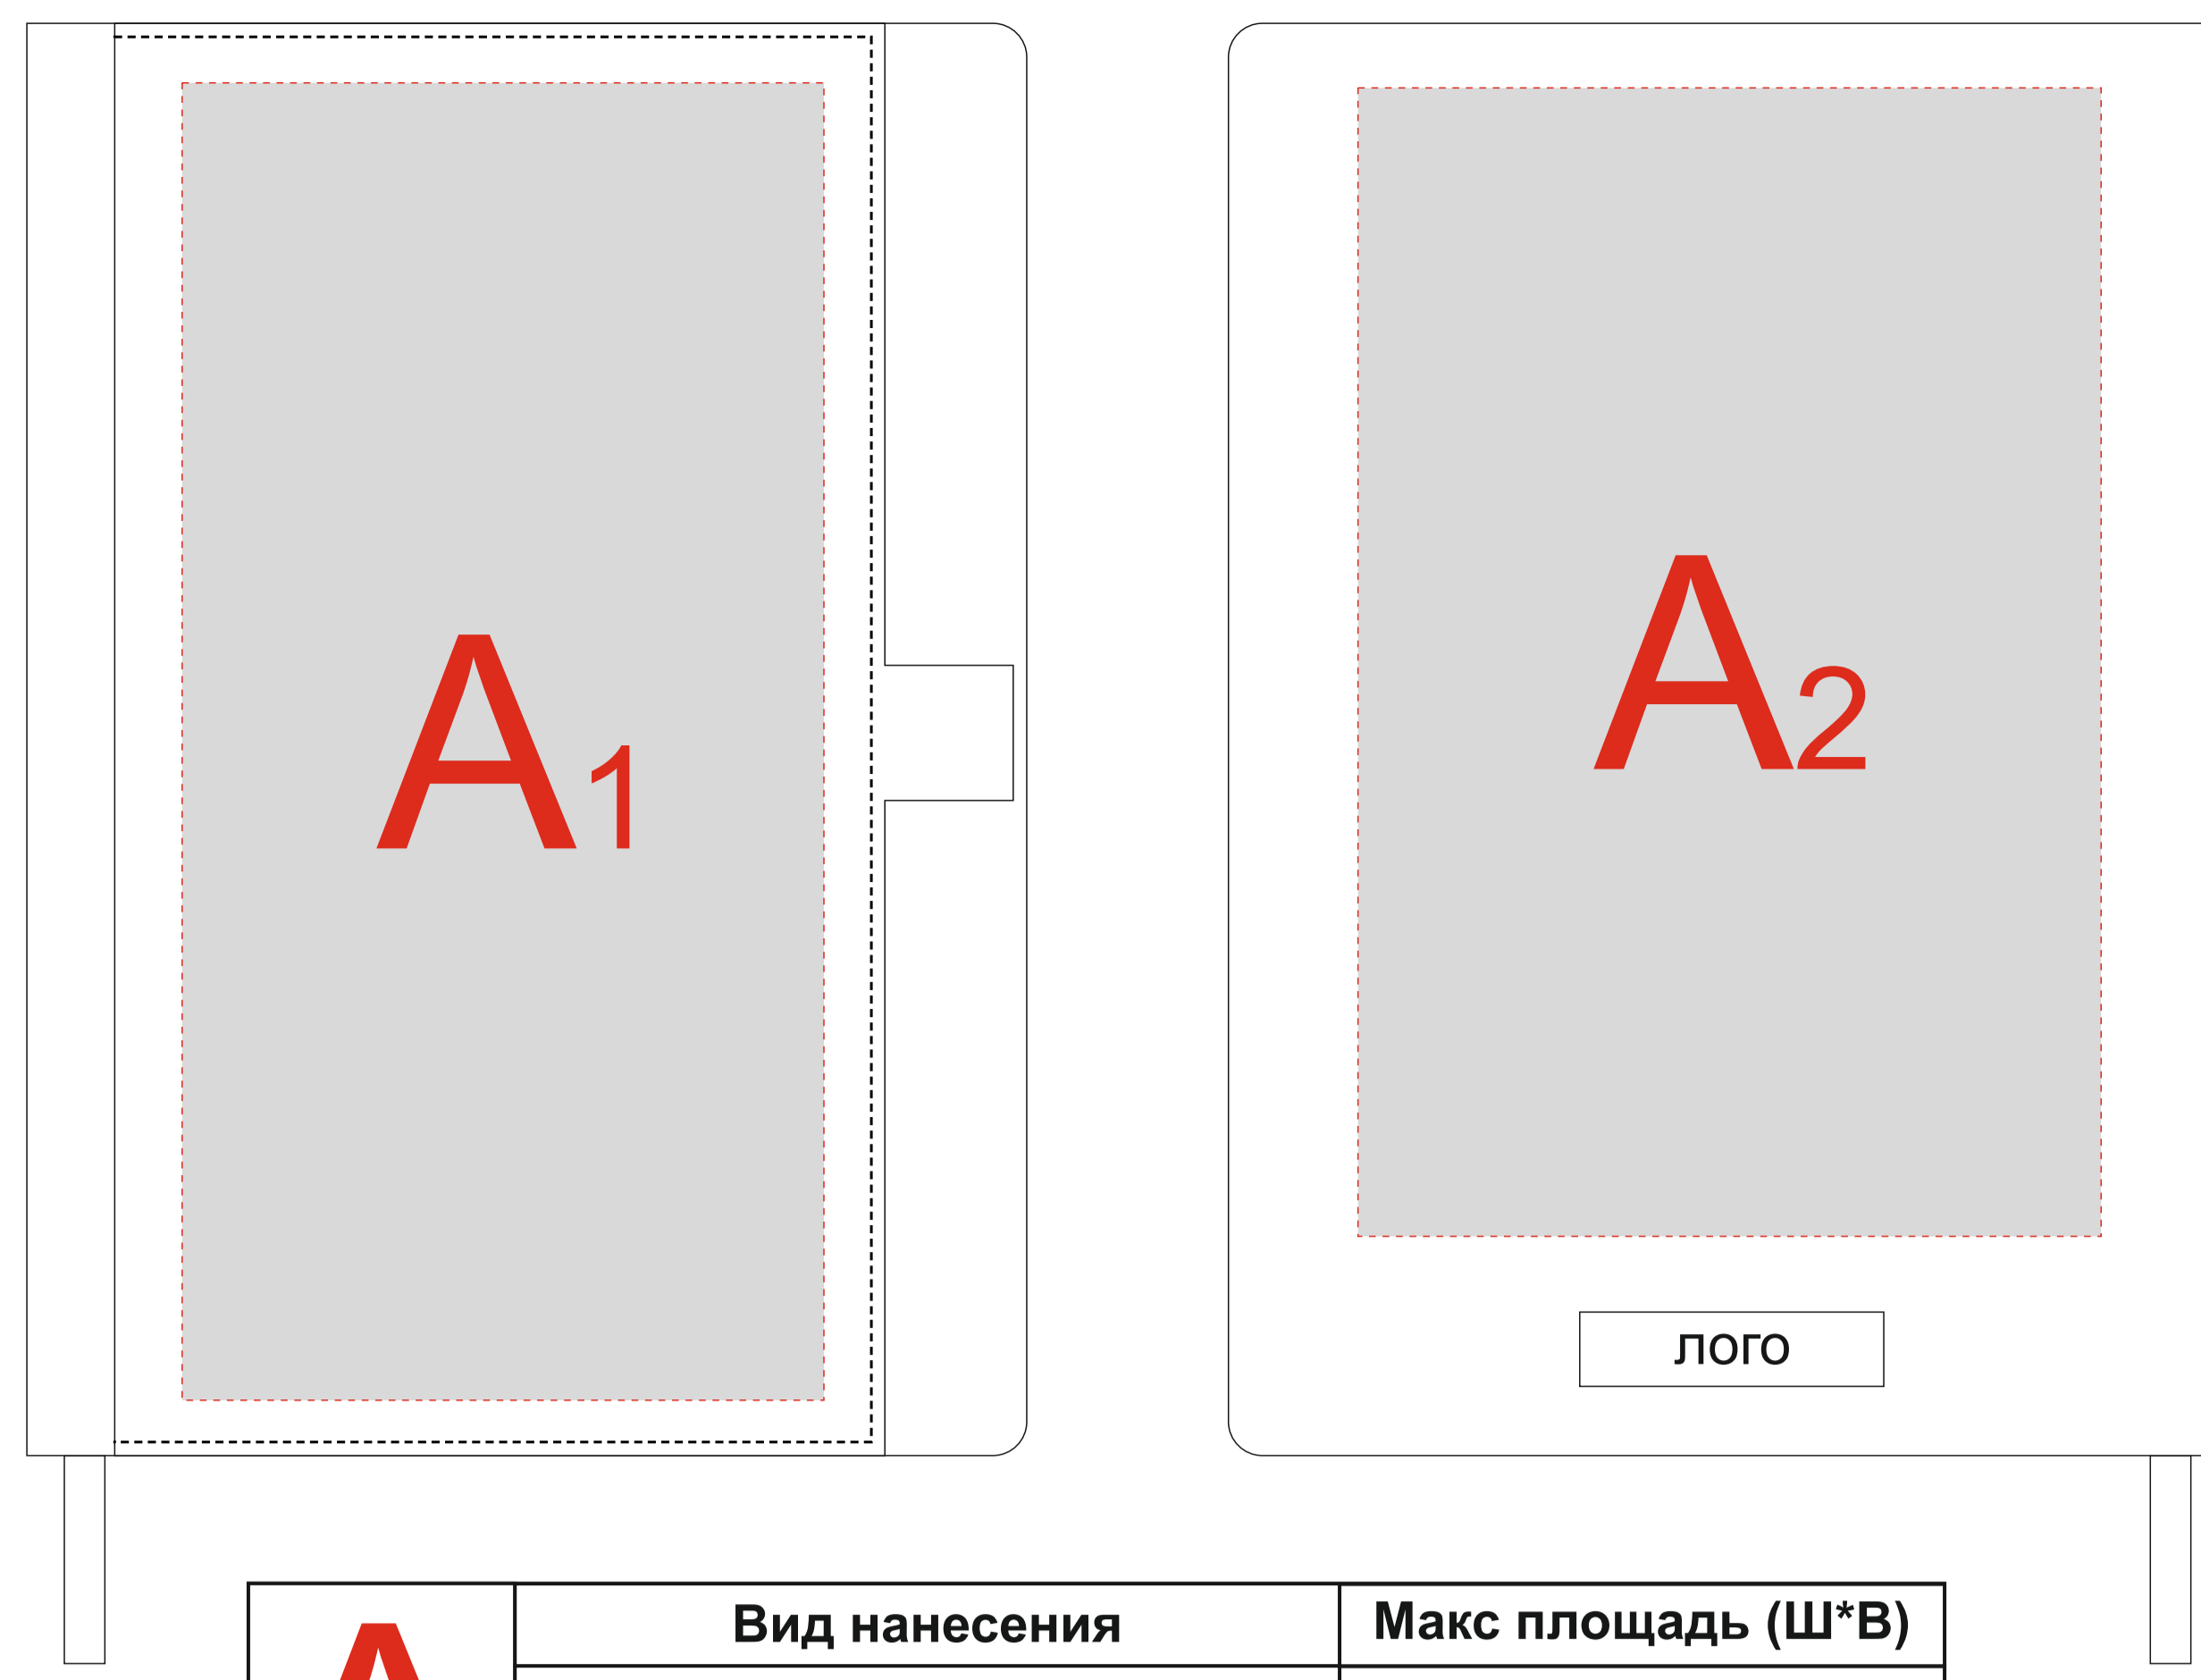

Арт. 3-215

Внимание! Центром "по умолчанию" производство считает центр переплетной крышки блокнота/ежедневника, без учета ширины корешка.

А	Вид нанесения	Макс площадь (Ш*В)
	Тиснение	95x95мм