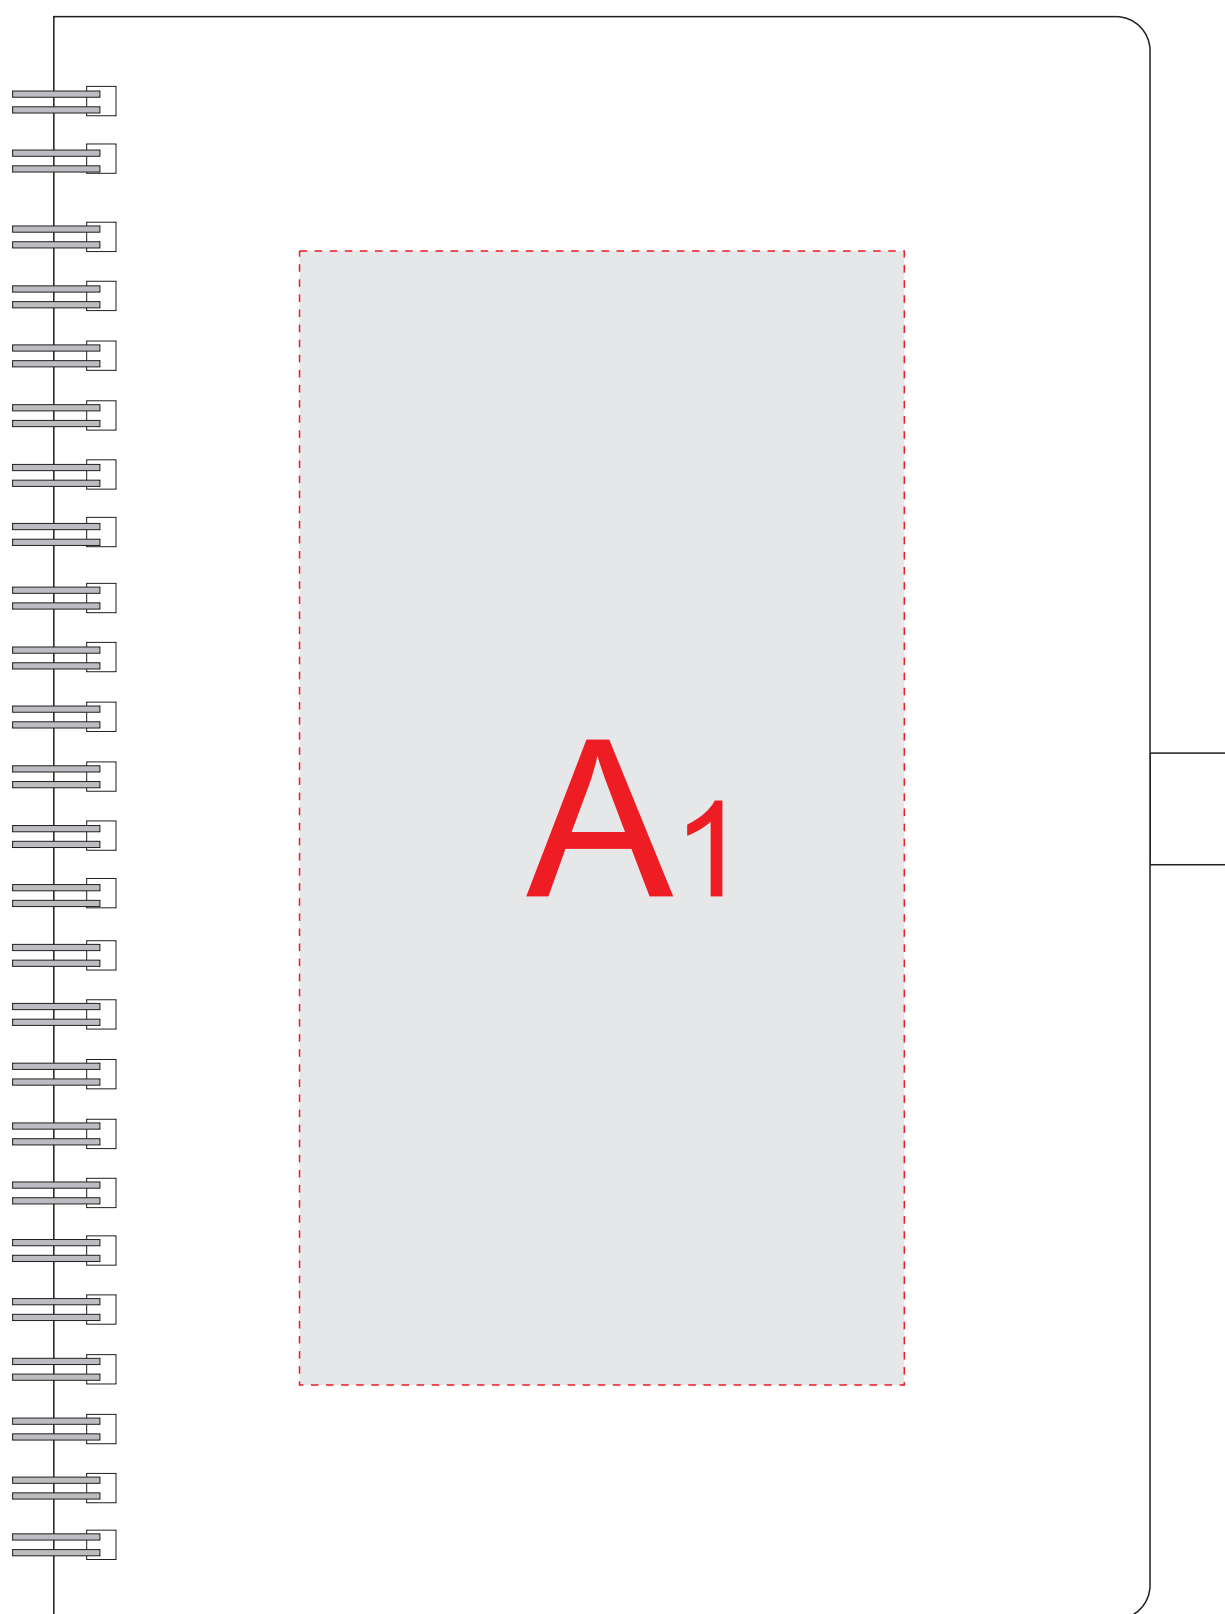

Арт 1143055

Внимание! При использовании метода тампопечати на блокноте возможна небольшая непропечатка из-за неровной текстуры материала. В макете рекомендуется использовать крупные элементы дизайна.

лицо

оборот

A	Вид нанесения	Макс площадь (Ш*В)
	Тампопечать	45x45мм
B	Вид нанесения	Макс площадь (Ш*В)
	Тампопечать	45x5мм
C	Вид нанесения	Макс площадь (Ш*В)
	Тампопечать	45x5мм