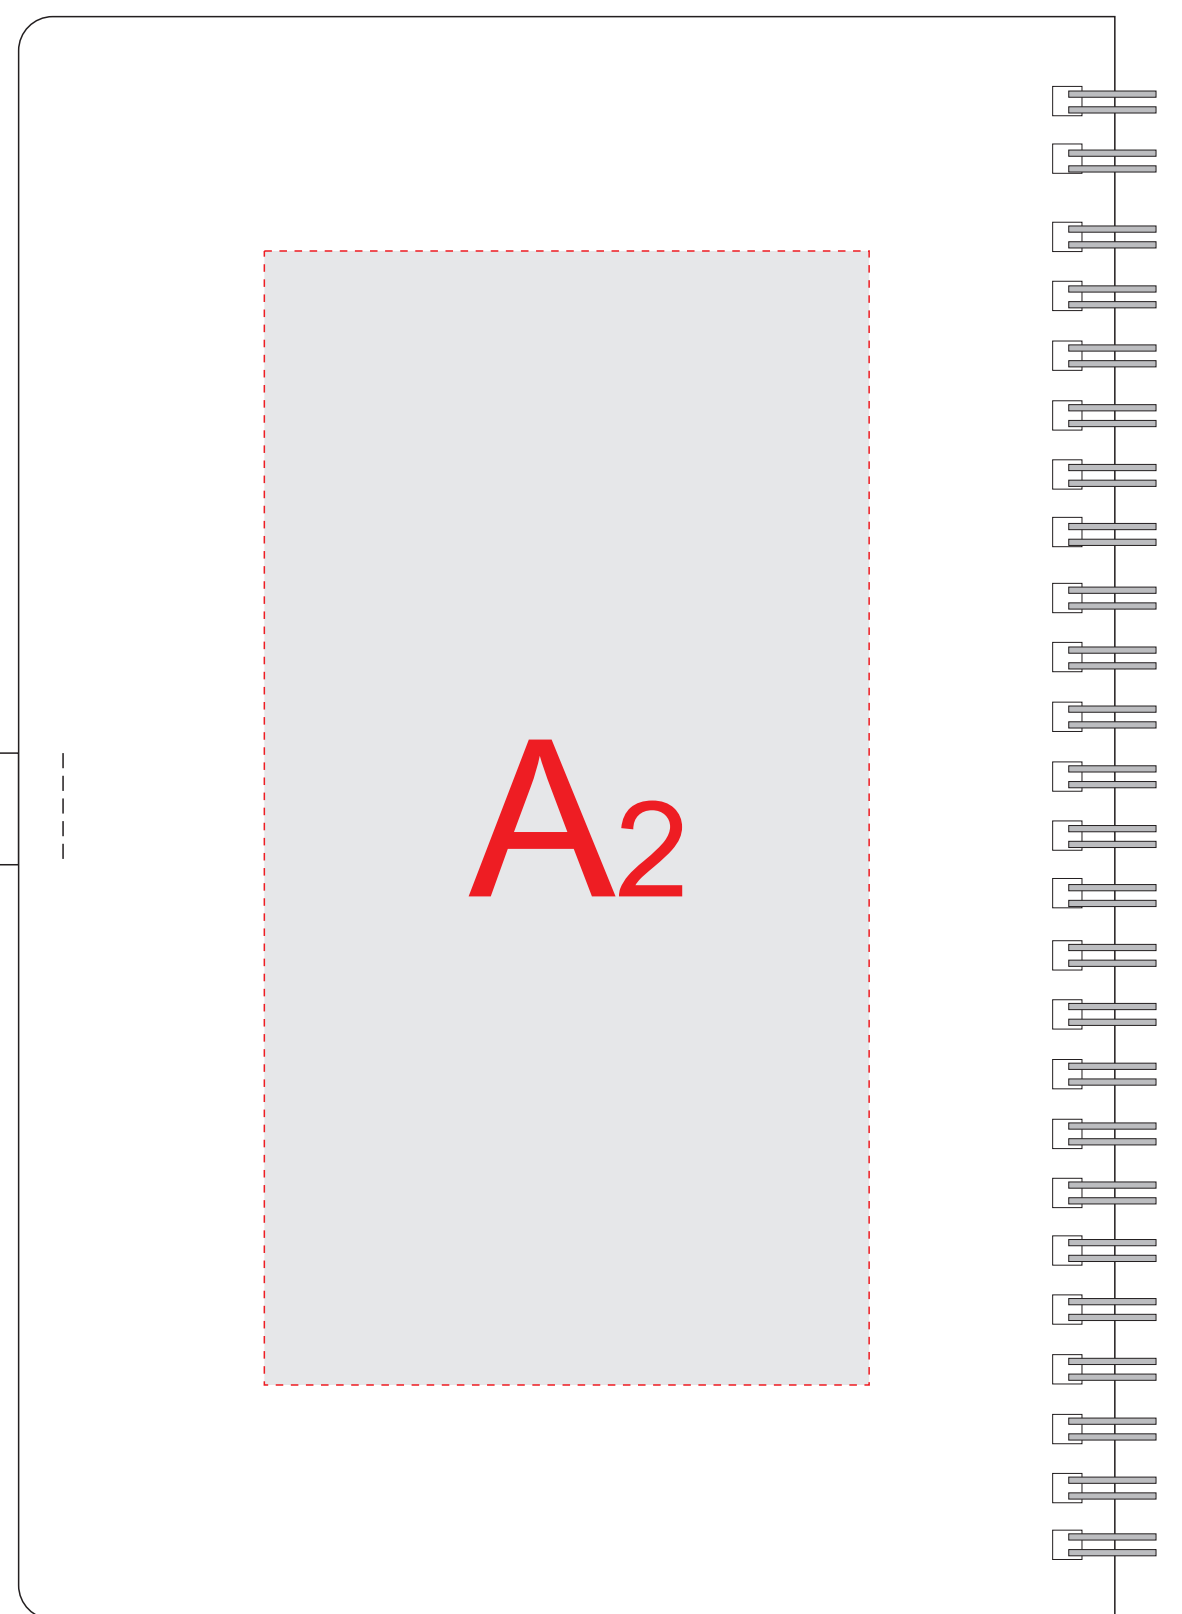

Арт 1143055

Внимание! При использовании метода тампопечати на блокноте возможна небольшая непропечатка из-за неровной текстуры материала. В макете рекомендуется использовать крупные элементы дизайна.

лицо

оборот

A	Вид нанесения	Макс площадь (Ш*В)
	Тампопечать	45x45мм
B	Вид нанесения	Макс площадь (Ш*В)
	Тампопечать	45x5мм
C	Вид нанесения	Макс площадь (Ш*В)
	Тампопечать	45x5мм