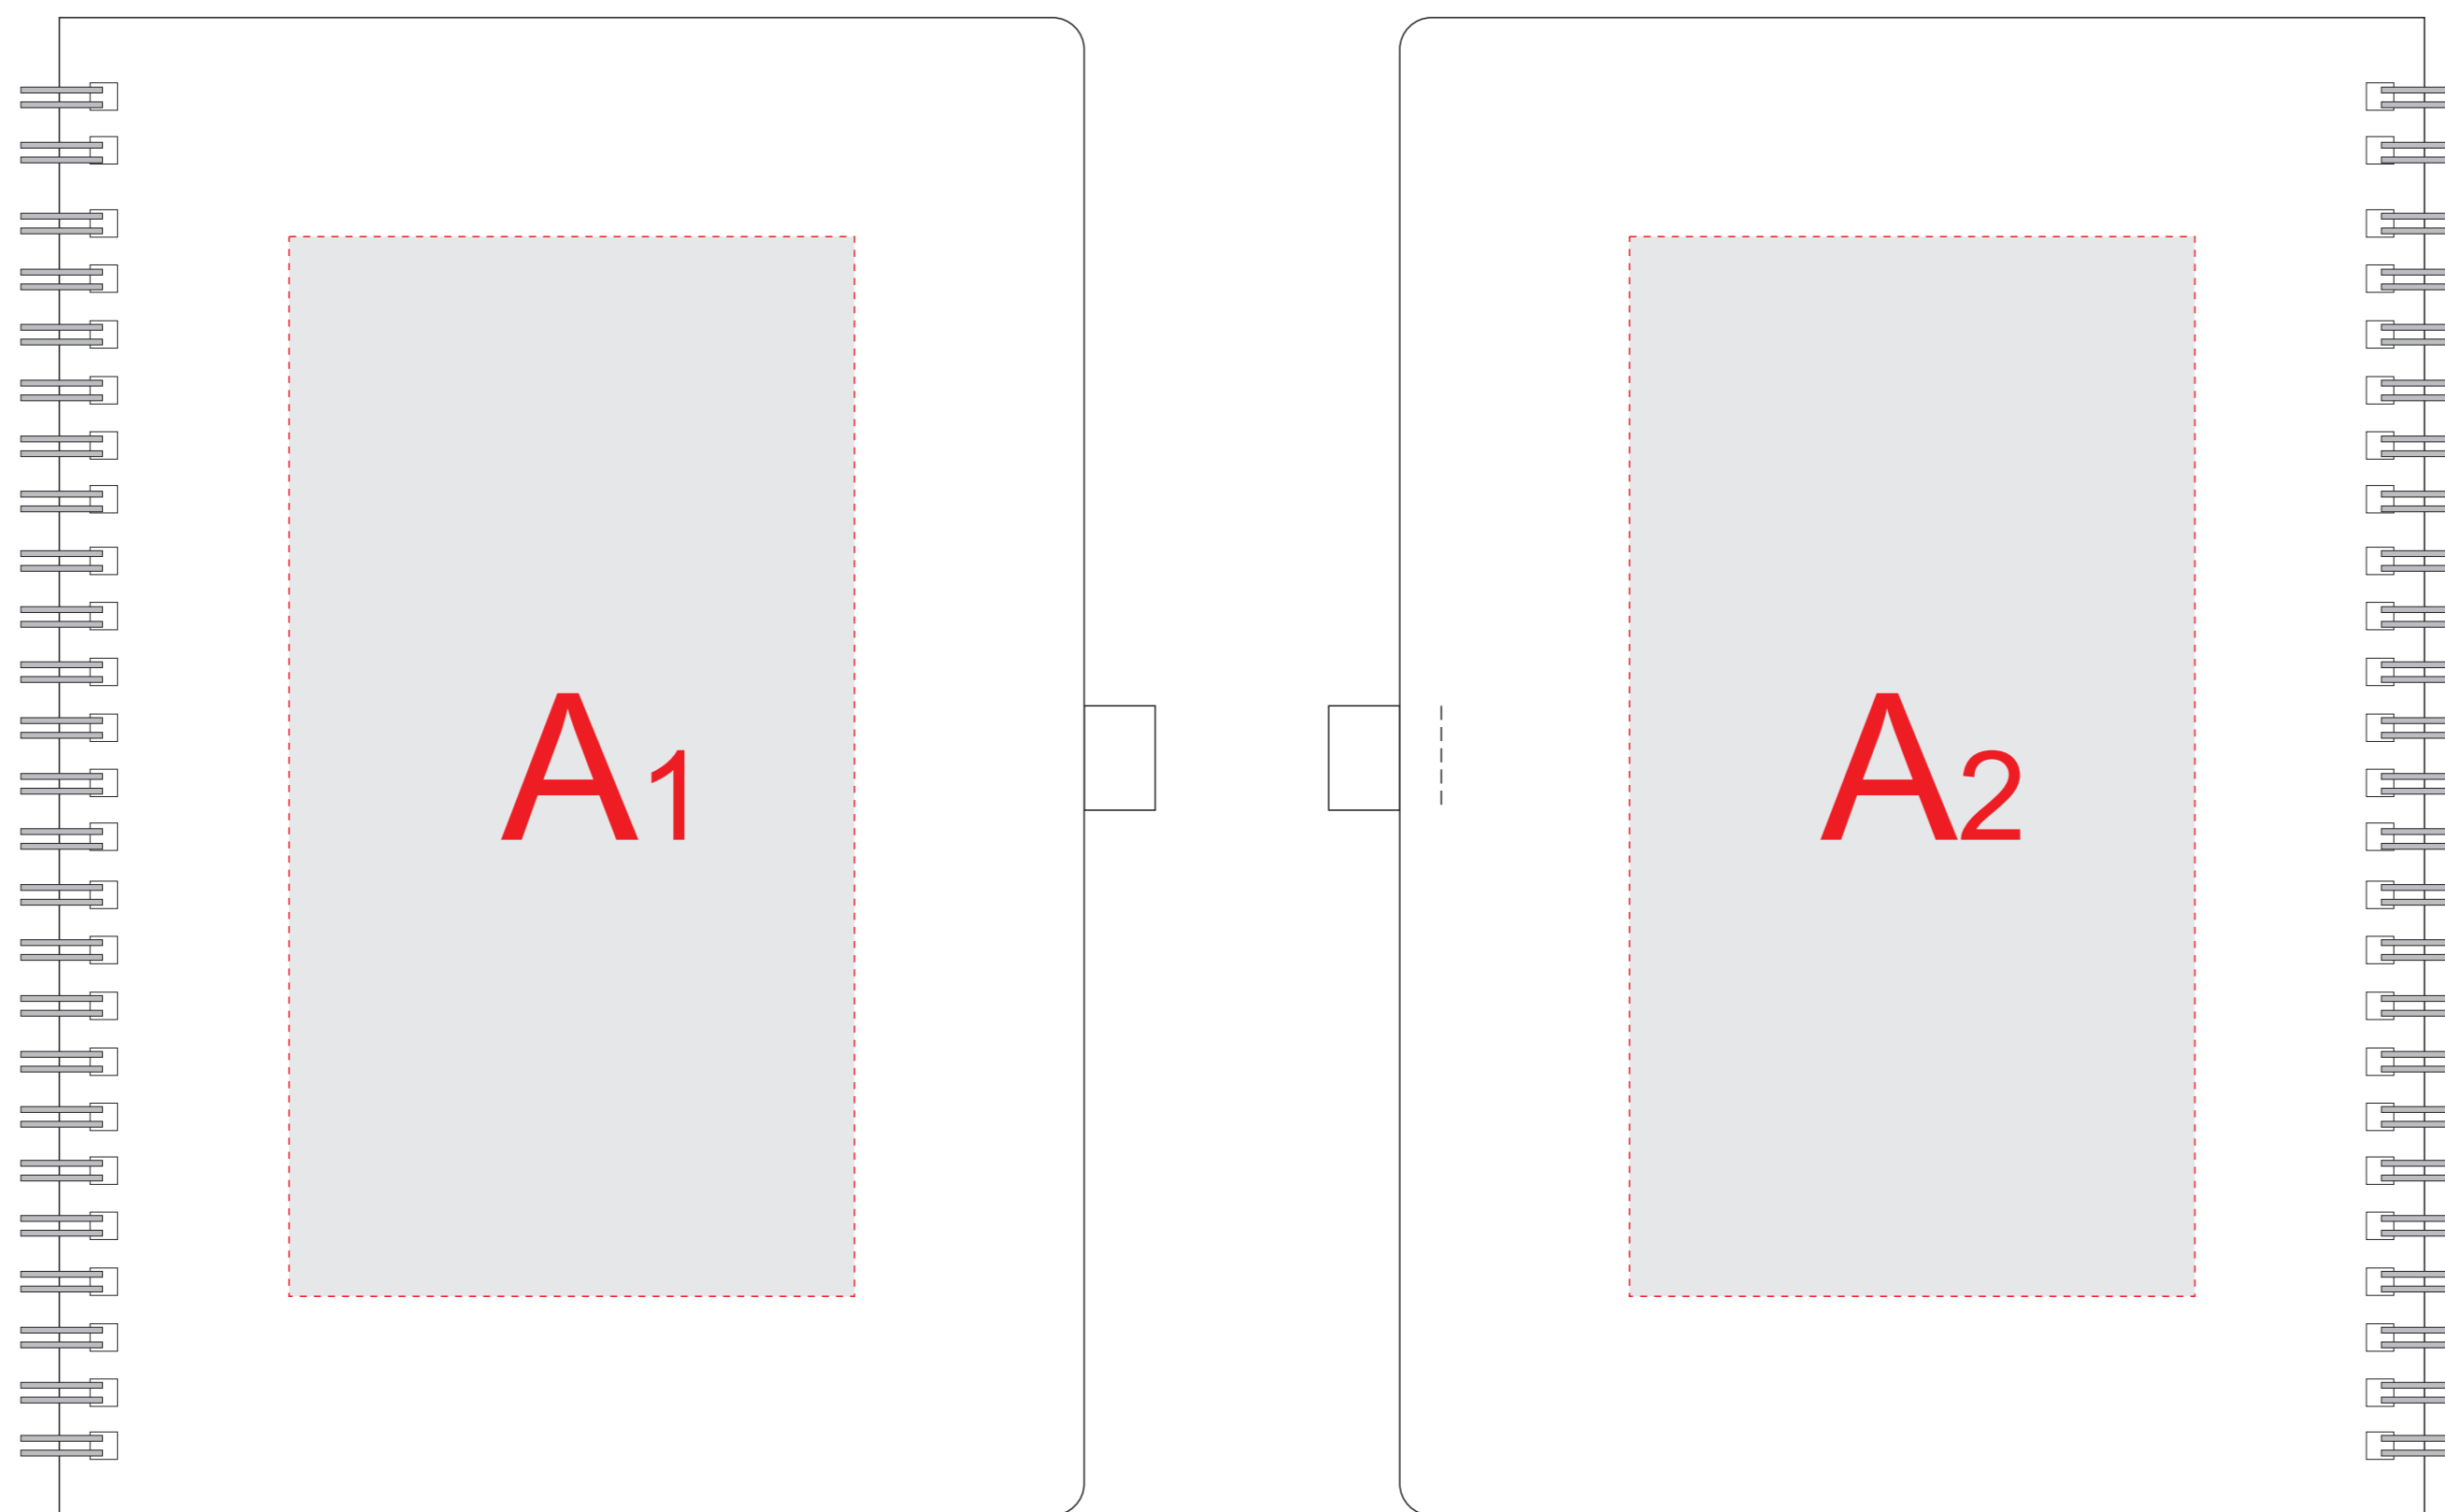

Внимание! При использовании метода тампопечати возможна небольшая непропечатка из-за неровной текстуры материала. В макете рекомендуется использовать крупные элементы дизайна.

A	Вид нанесения	Макс площадь (Ш*В)
	Тампопечать	45x45мм