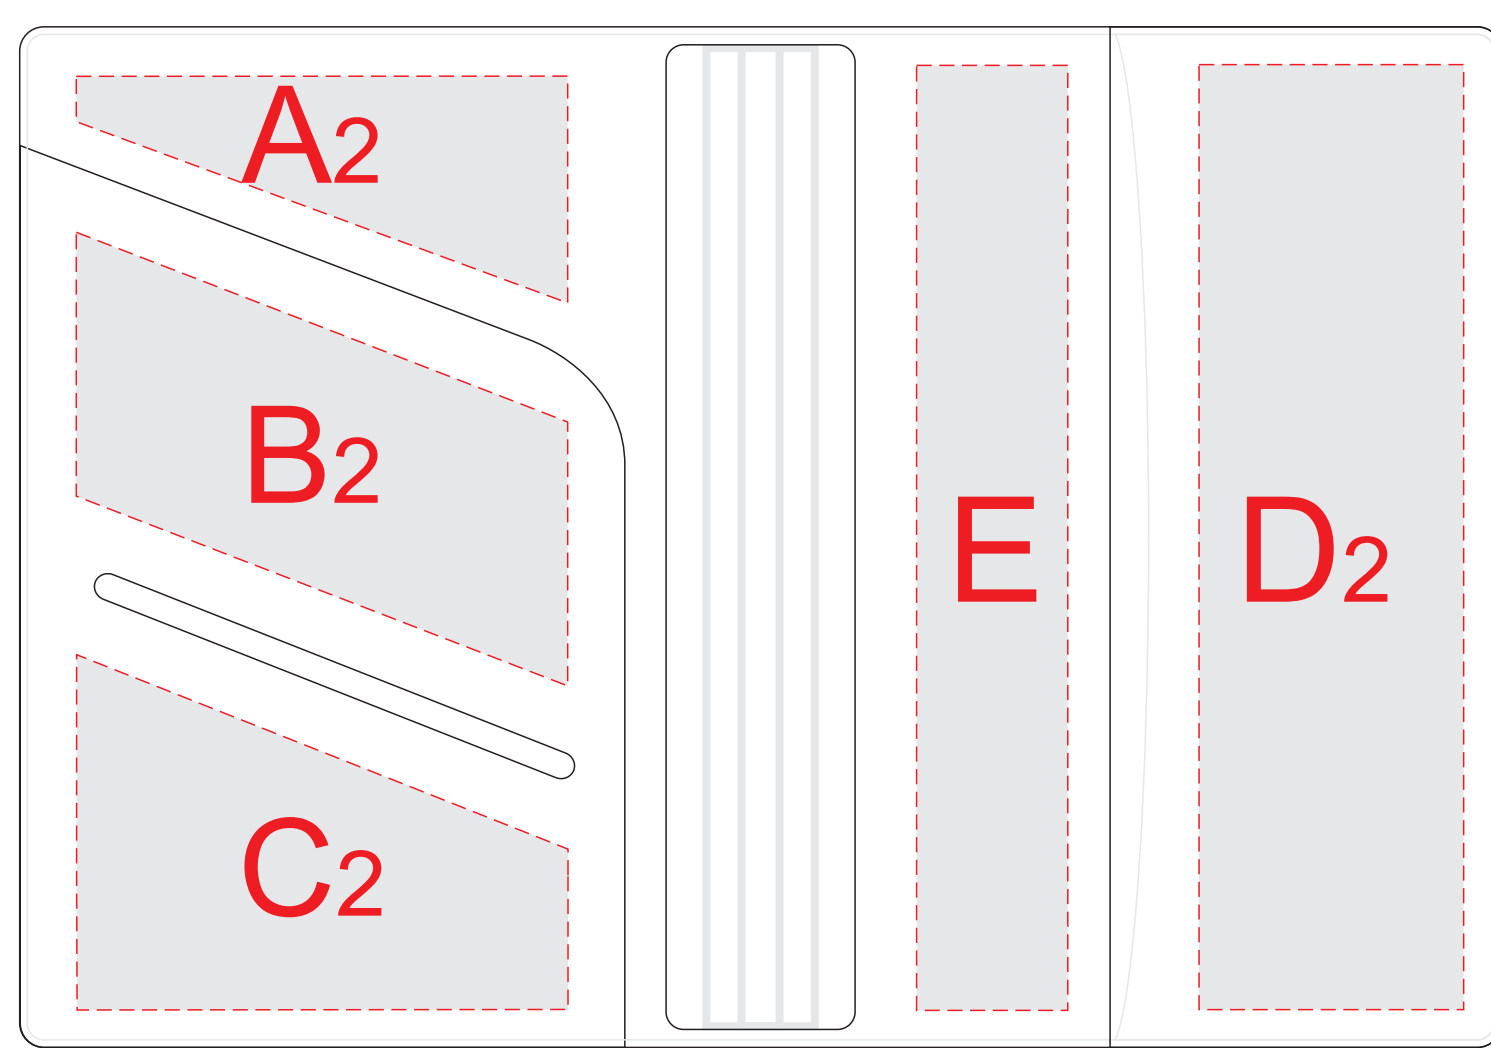

внешняя сторона в развернутом виде  
оборот

лицо

внутренняя сторона в развернутом виде

<b>A</b>	Вид нанесения	Макс площадь (Ш*В)
	Тиснение	65x30мм

<b>C</b>	Вид нанесения	Макс площадь (Ш*В)
	Тиснение	65x47мм

<b>B</b>	Вид нанесения	Макс площадь (Ш*В)
	Тиснение	65x60мм

<b>D</b>	Вид нанесения	Макс площадь (Ш*В)
	Тиснение	35x95мм

<b>E</b>	Вид нанесения	Макс площадь (Ш*В)
	Тиснение	20x95мм

масштаб 1:2