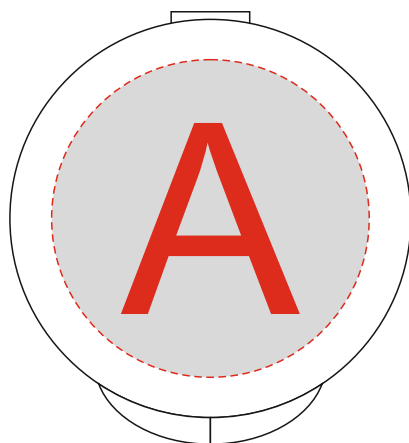

Арт 1082190

	Вид нанесения	Макс площадь (Ш*В)
	Тампопечать	42x42мм