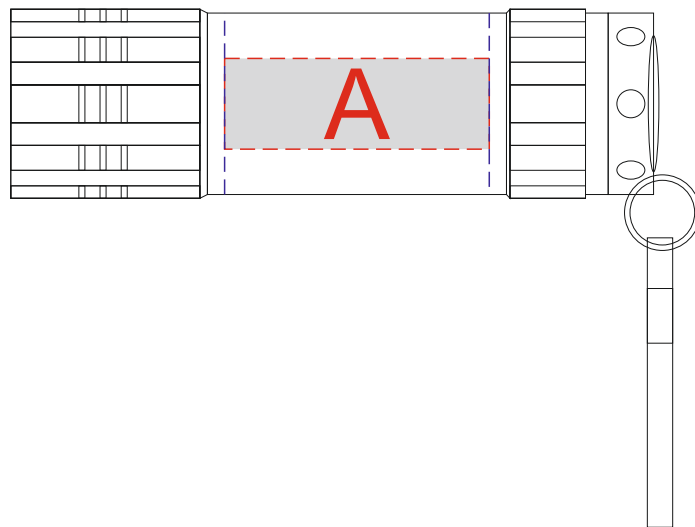

Арт. 1041050

Образец для
круговой гравировки

A	Вид нанесения	Макс площадь (Ш*В)
	Гравировка	35x12мм
	Круговая гравировка	35x70мм