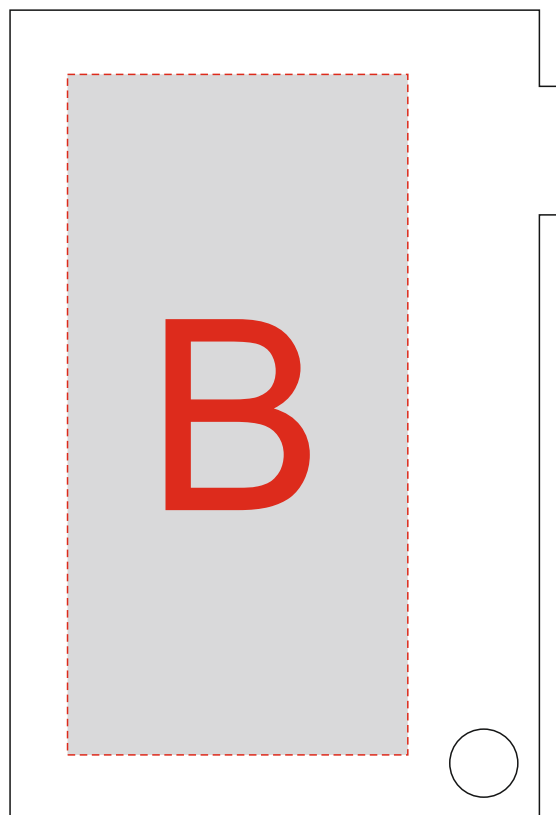

Арт 10219801

A	Вид нанесения	Макс площадь (Ш*В)
	Тиснение	55x90мм

B	Вид нанесения	Макс площадь (Ш*В)
	Тиснение	45x90мм