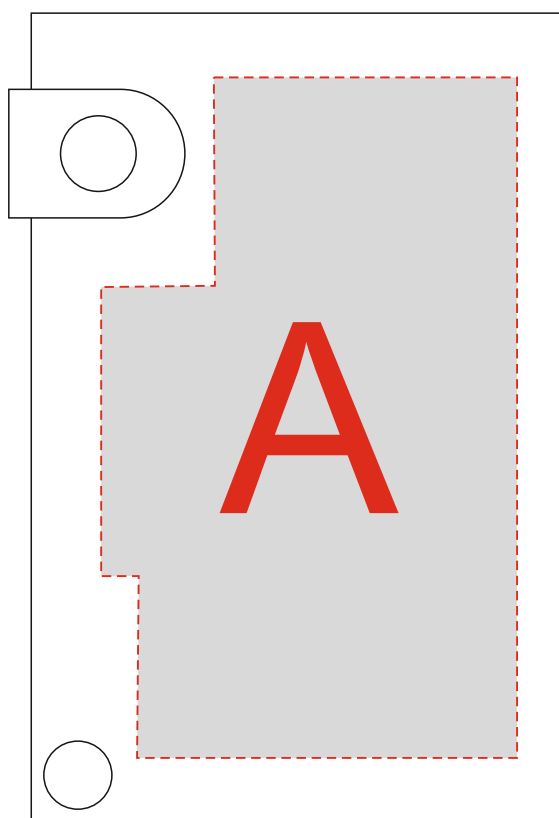

Арт 10219801

A	Вид нанесения	Макс площадь (Ш*В)
	Тиснение	55x90мм

B	Вид нанесения	Макс площадь (Ш*В)
	Тиснение	45x90мм