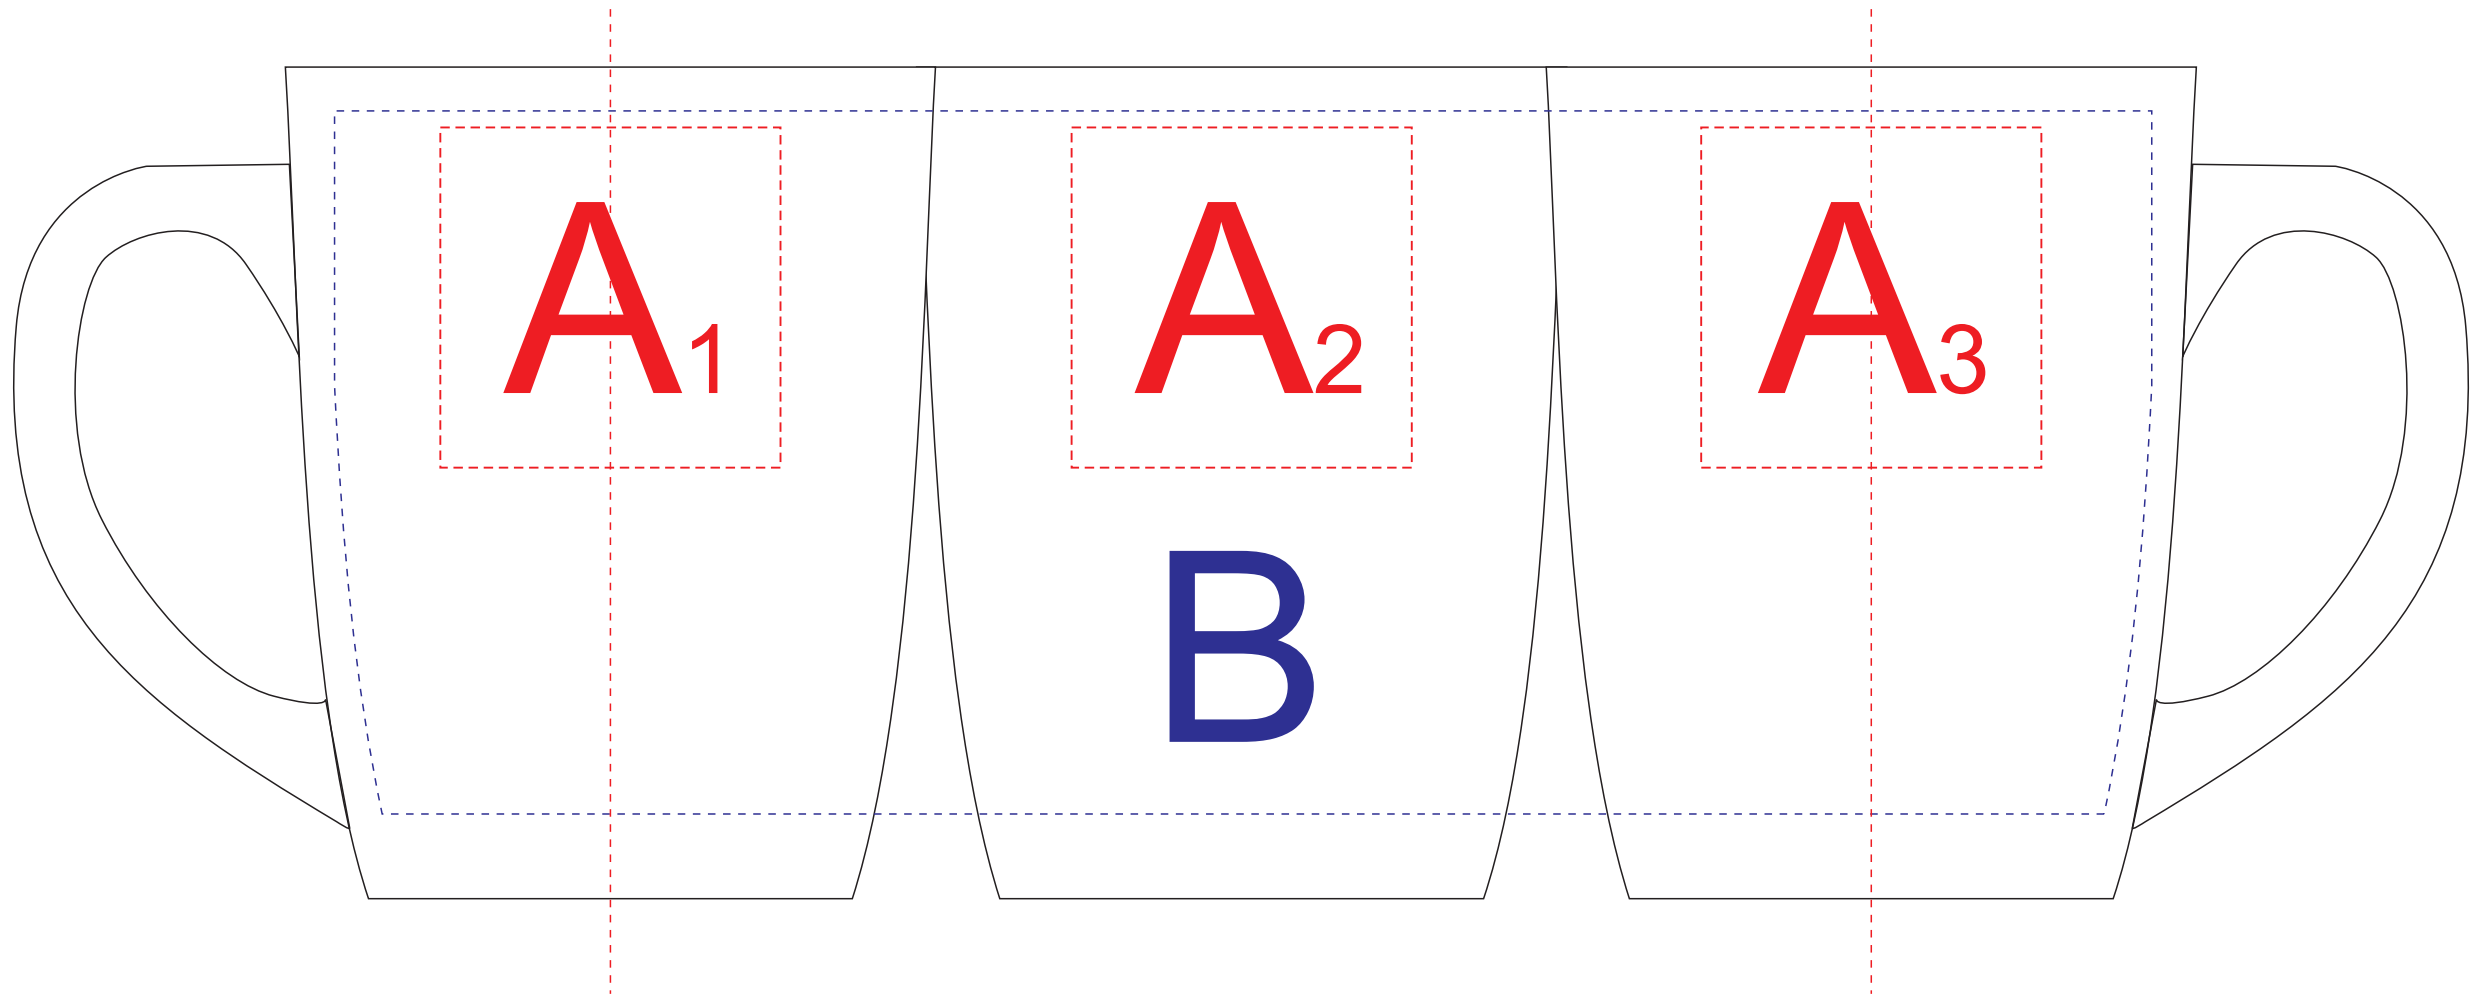

ручка слева

ручка сзади

ручка справа

центр

центр

<b>A</b>	<b>Вид нанесения</b>	<b>Макс площадь (Ш*В)</b>
	Тампопечать	45x45мм

<b>B</b>	<b>Вид нанесения</b>	<b>Макс площадь (Ш*В)</b>
	Деколь	240x93мм