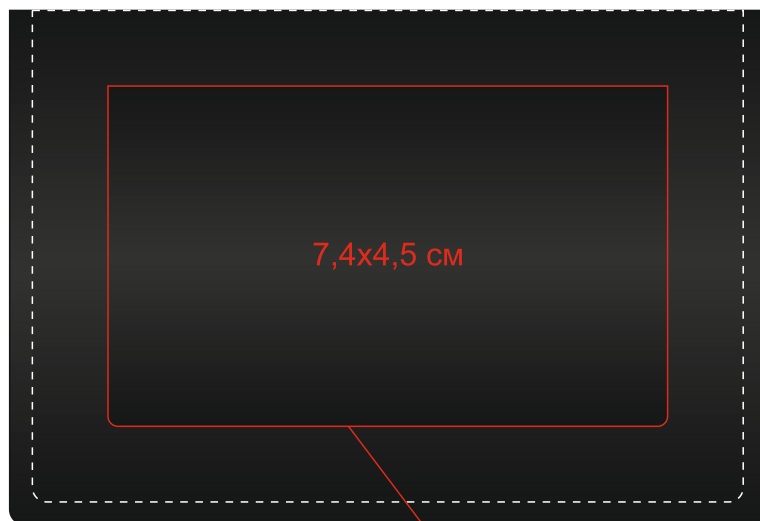

Визитница "Мюнхен" с магнитной застежкой

Артикул: 8748

Метод нанесения: гравировка, гравировка с чернением на металлической части

Из-за особенностей материала возможно незначительное искажение логотипа и мелкие выщипы.