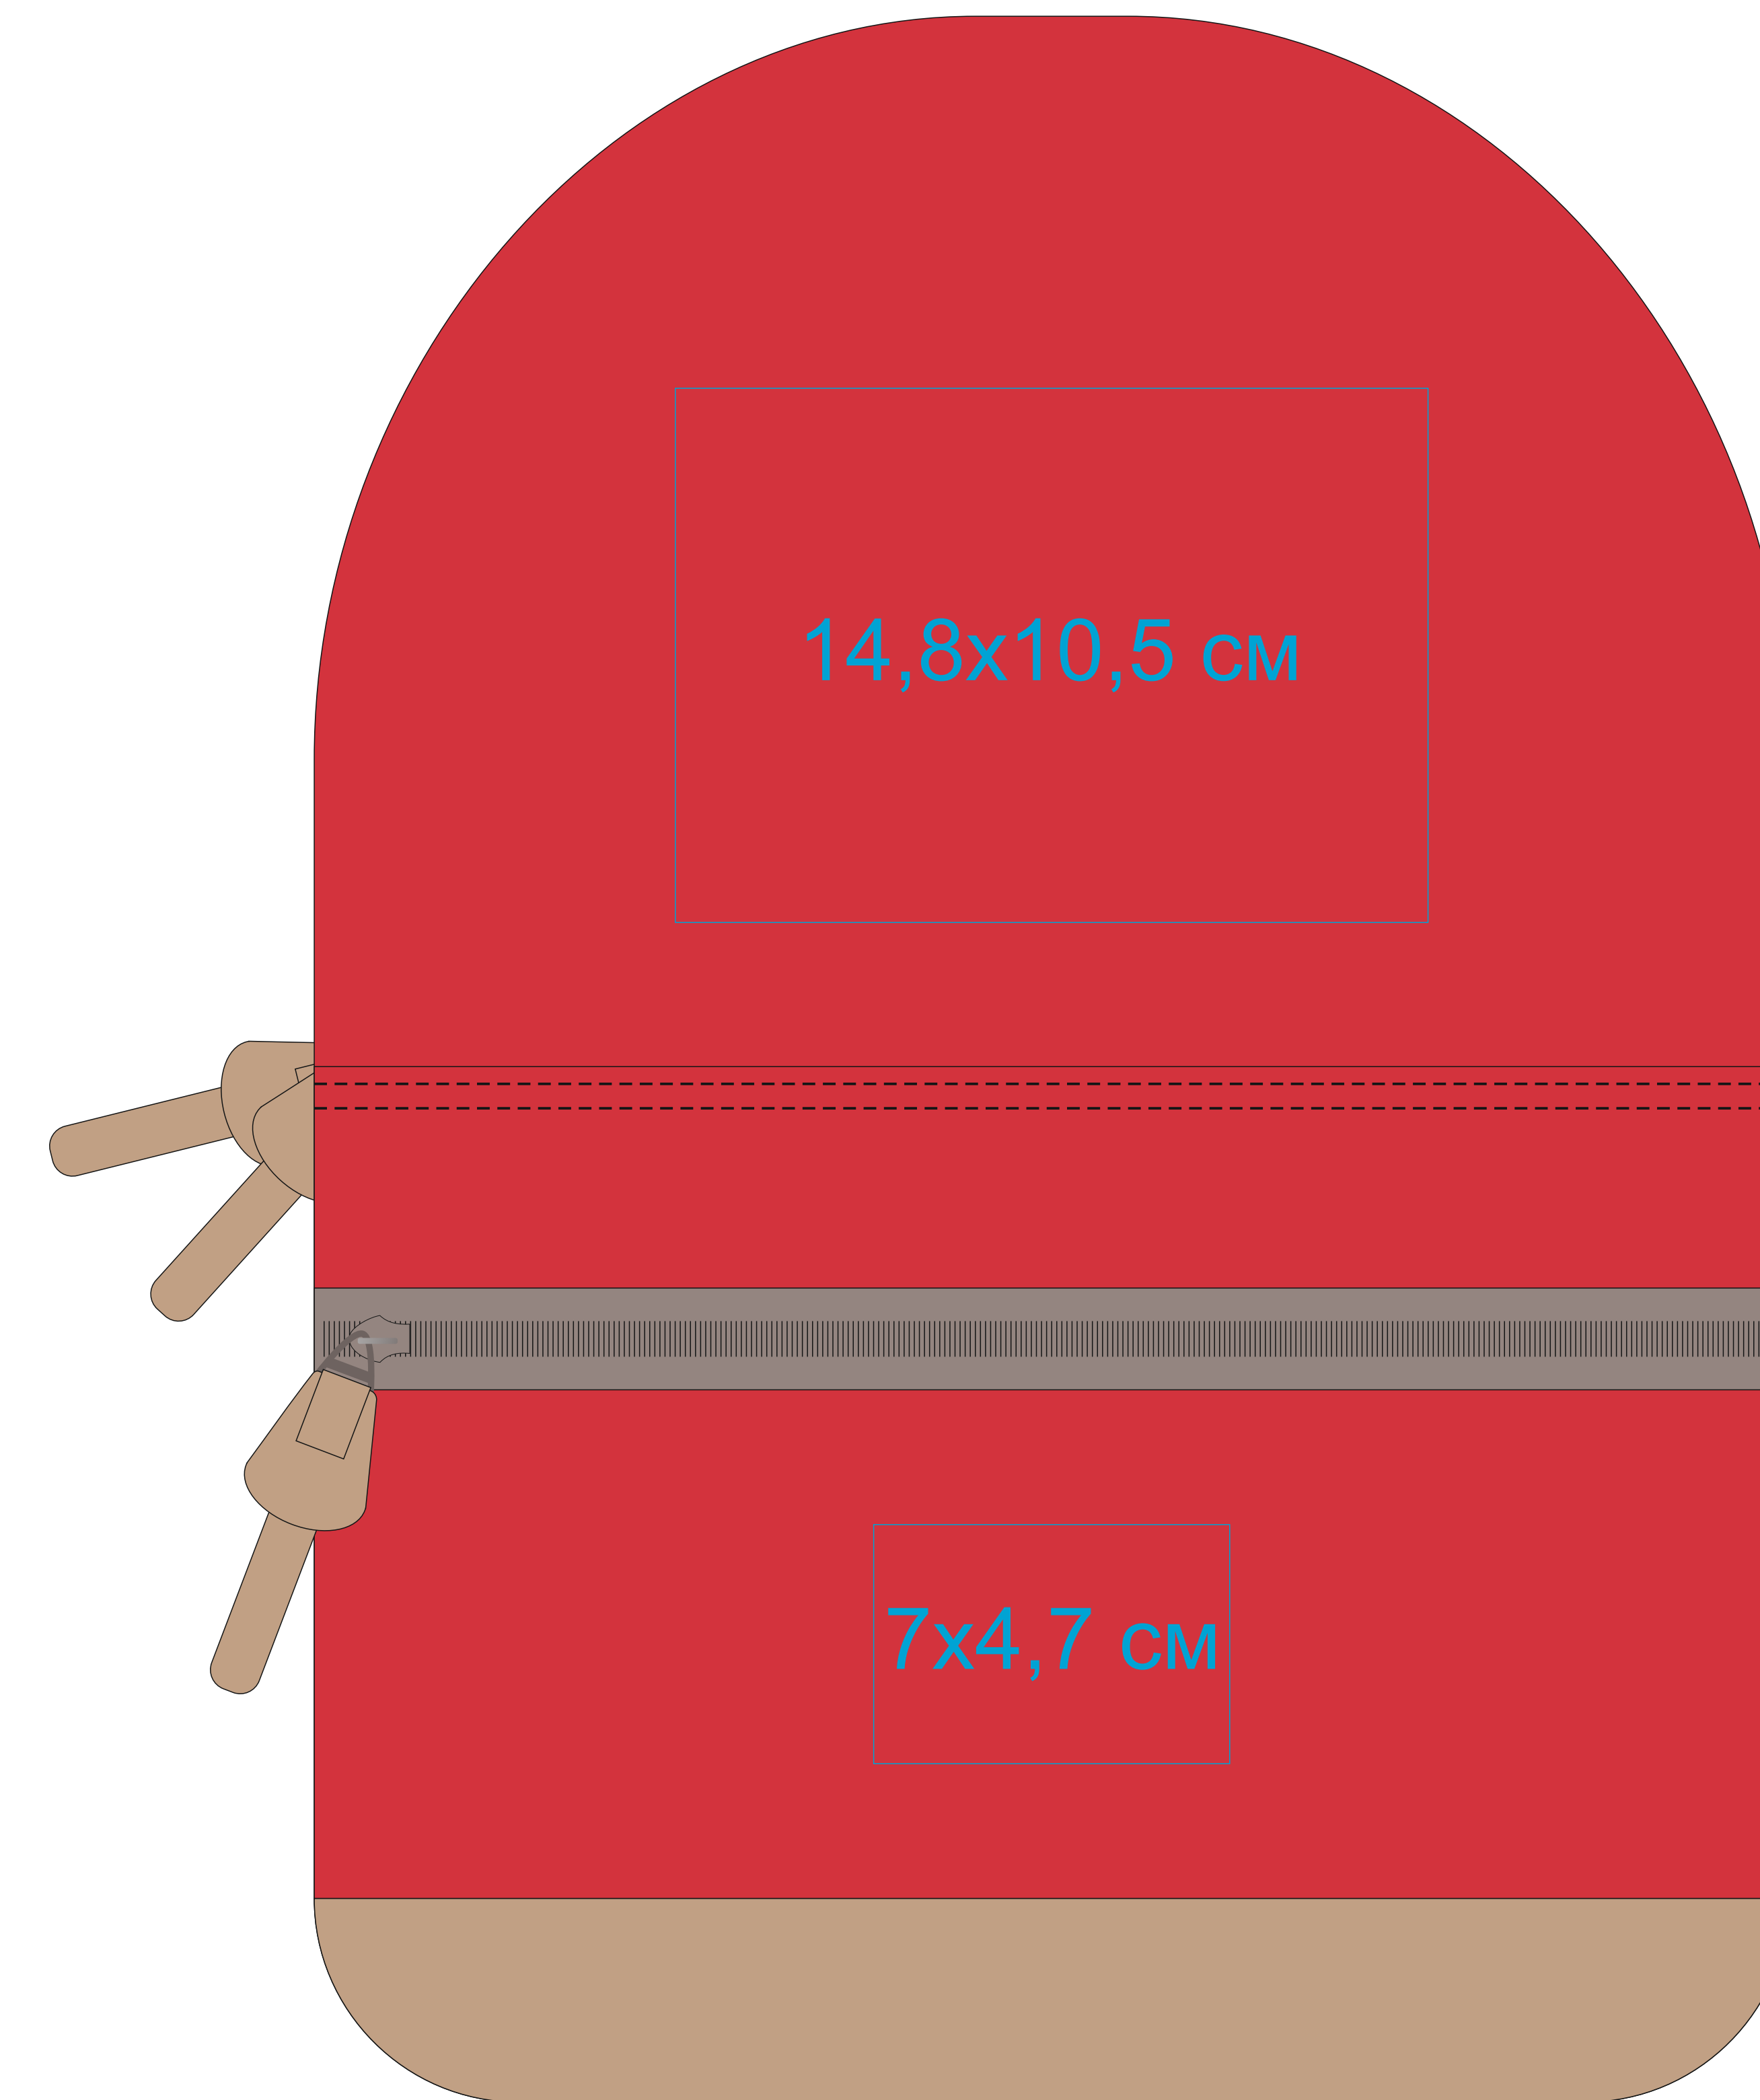

701203
Рюкзак "PULSE"
Метод нанесения: **Термотрансфер, термотрансфер DTF, вышивка шеврона**

701203.886

701203.890

701203.952

701203.884