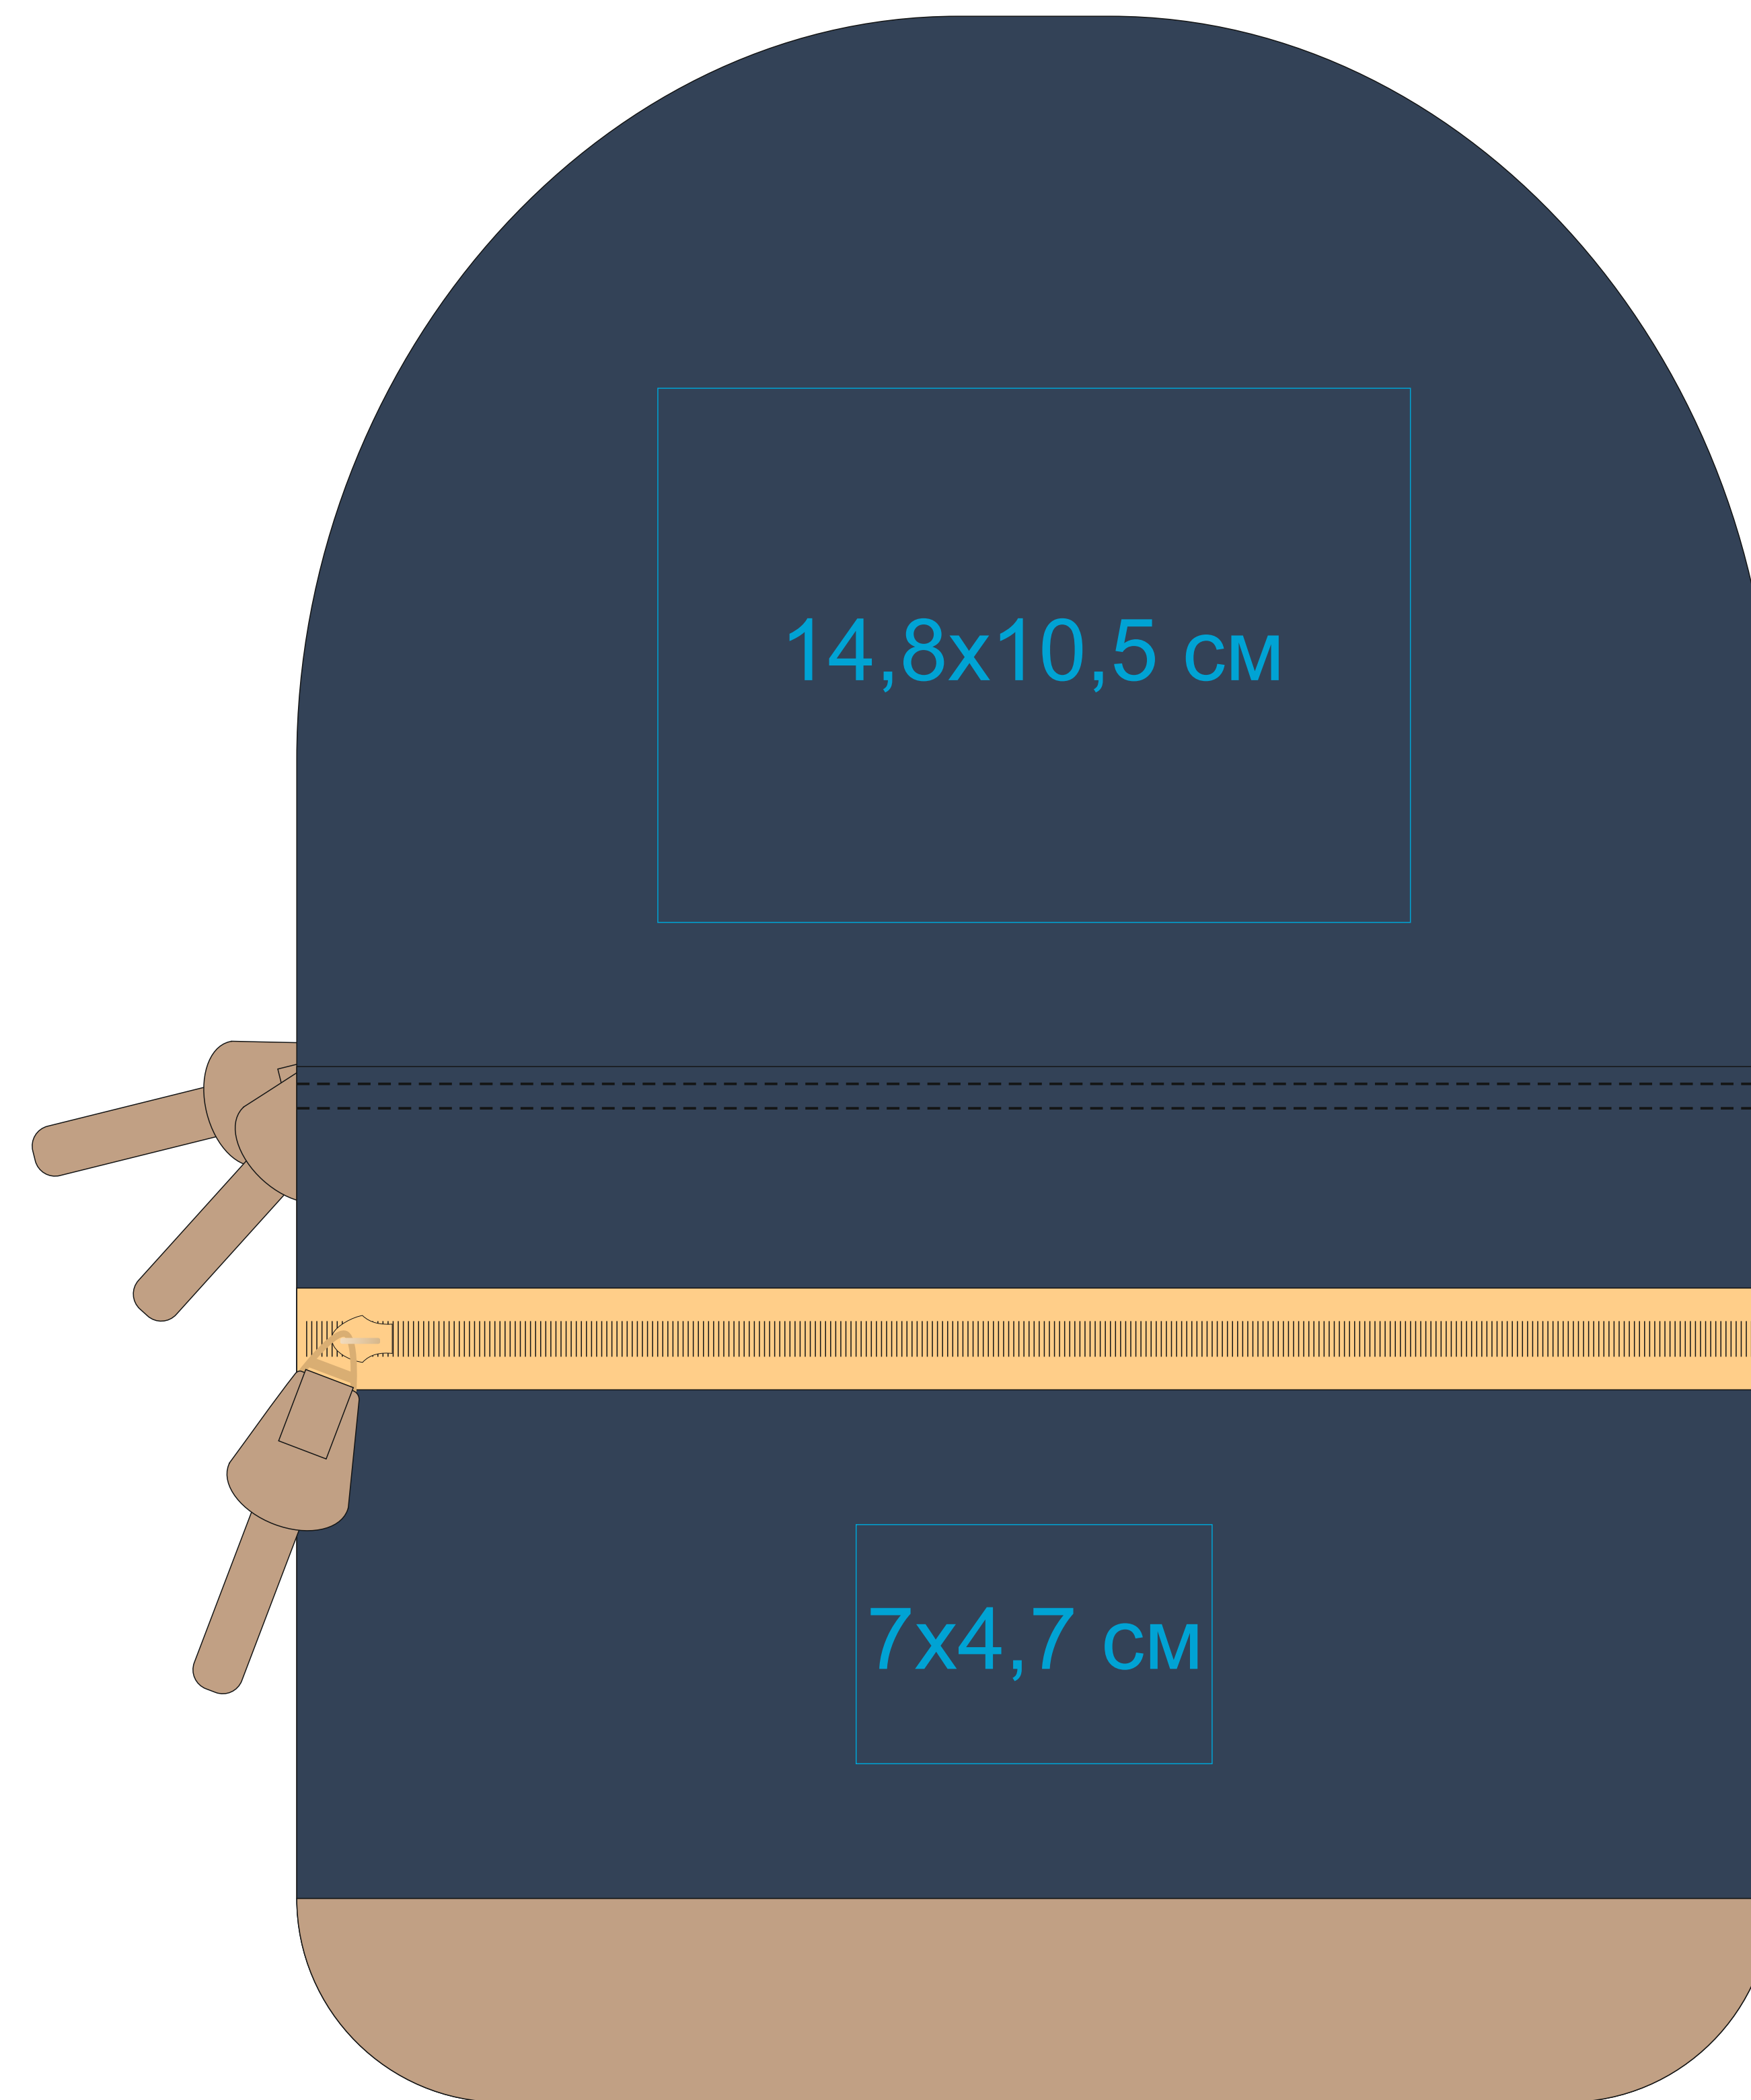

701203
Рюкзак "PULSE"
Метод нанесения: **Термотрансфер, термотрансфер DTF, вышивка шеврона**

701203.886

701203.890

701203.952

701203.884