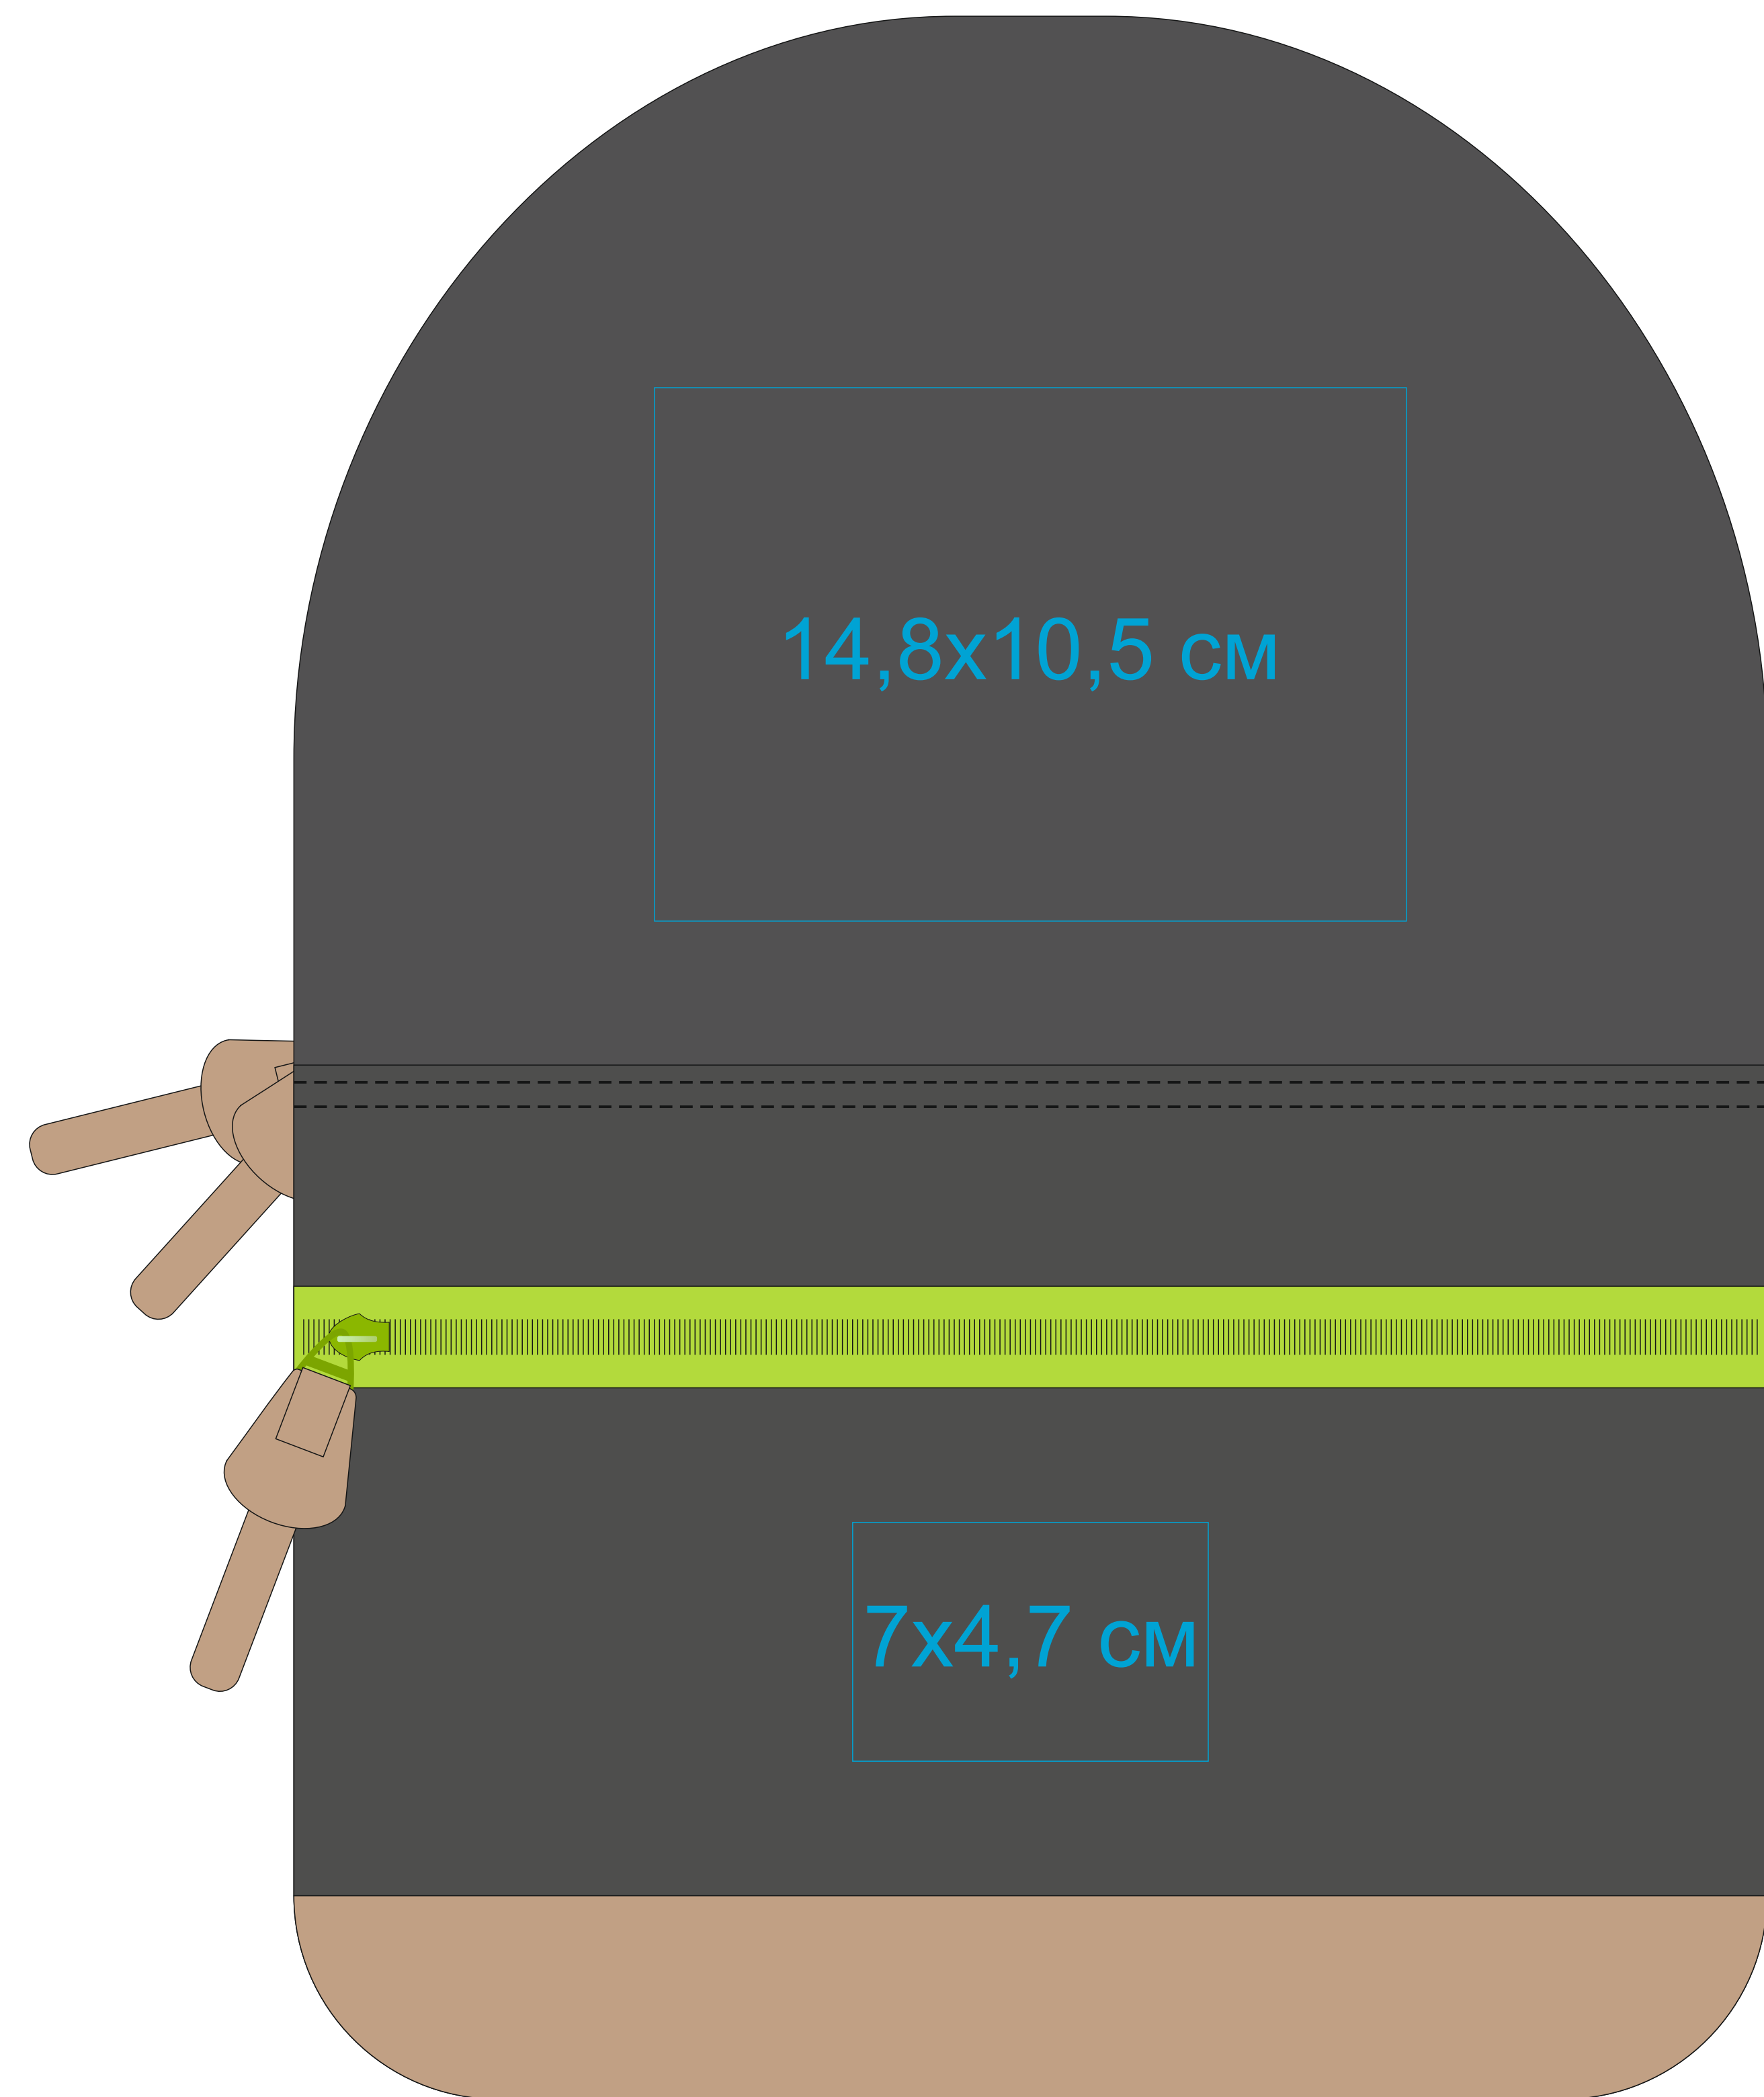

701203
Рюкзак "PULSE"
Метод нанесения: **Термотрансфер, термотрансфер DTF, вышивка шеврона**

701203.886

701203.890

701203.952

701203.884