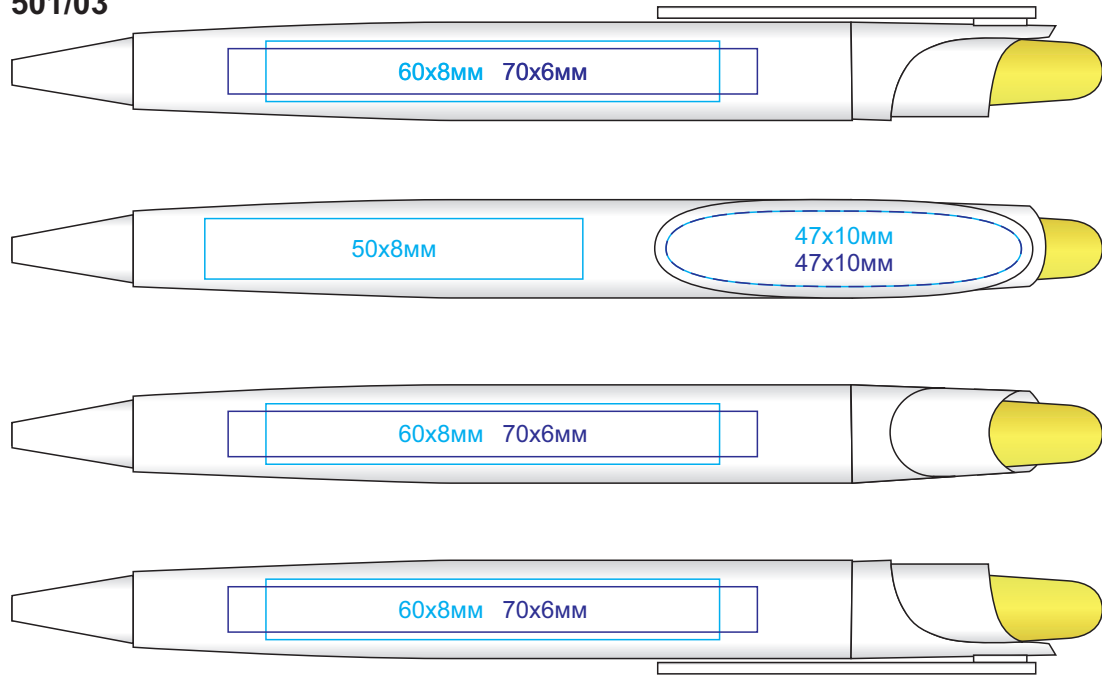

Ручка ОТТО

арт. 501

методы нанесения: [тампопечать](#), [УФ печать](#)

501/03

501/15

501/05

501/25

501/08

501/35