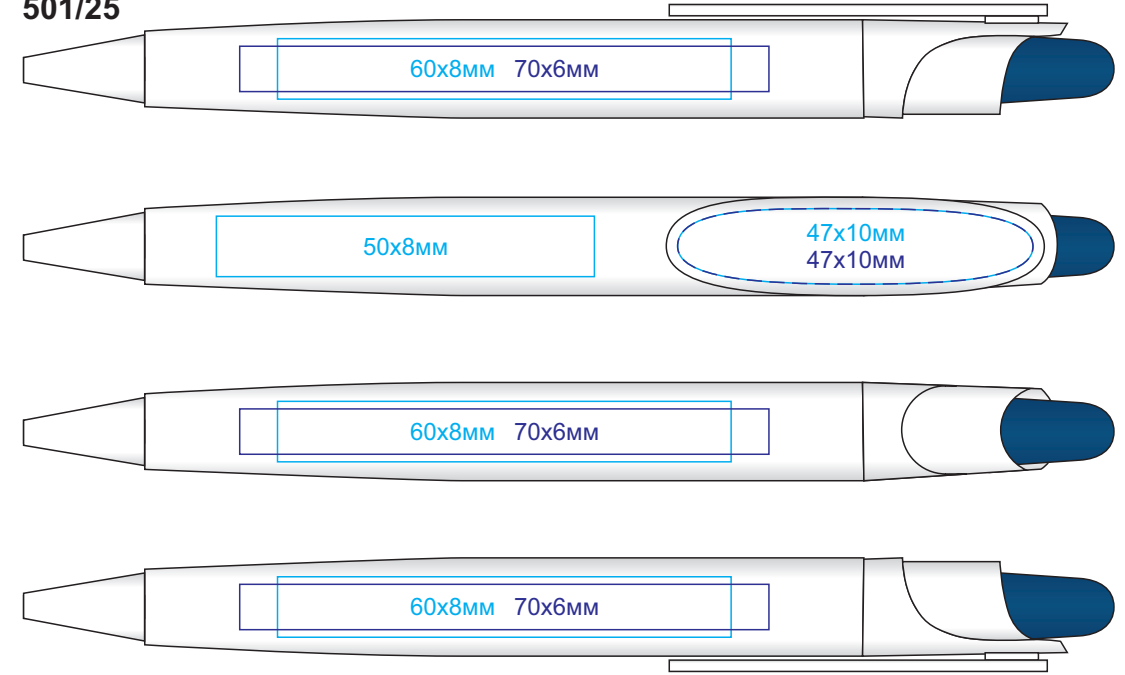

Ручка ОТТО

арт. 501

методы нанесения: [тампопечать](#), [УФ печать](#)

501/03

501/15

501/05

501/25

501/08

501/35