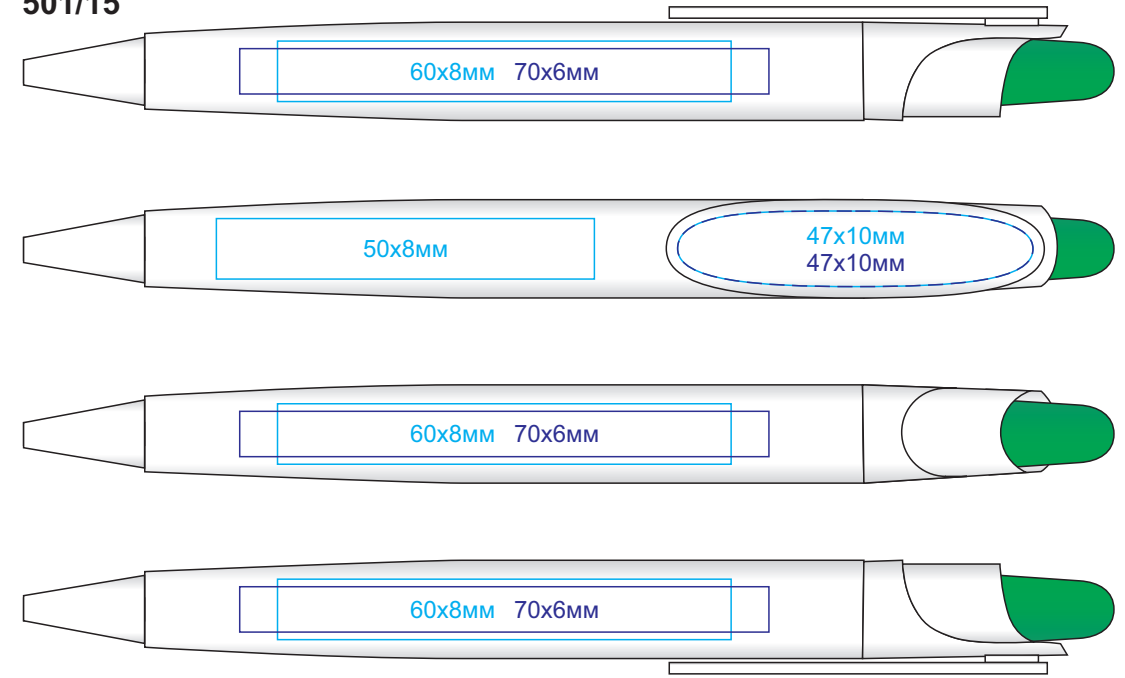

Ручка ОТТО

арт. 501

методы нанесения: [тампопечать](#), [УФ печать](#)

501/03

501/15

501/05

501/25

501/08

501/35