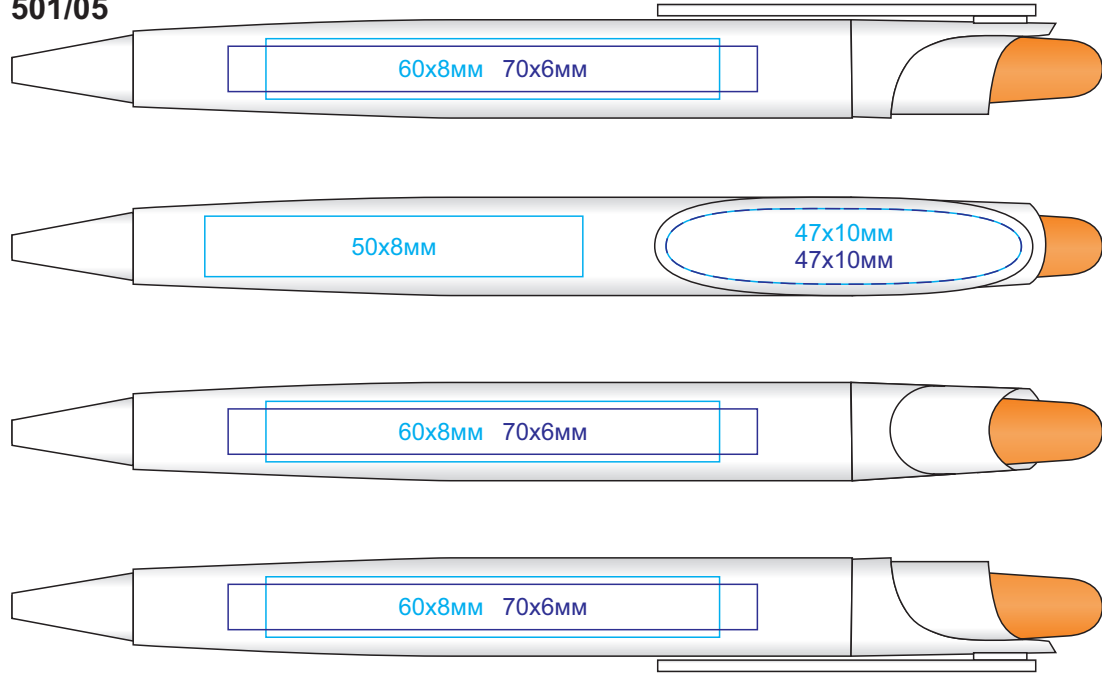

Ручка ОТТО

арт. 501

методы нанесения: [тампопечать](#), [УФ печать](#)

501/03

501/15

501/05

501/25

501/08

501/35