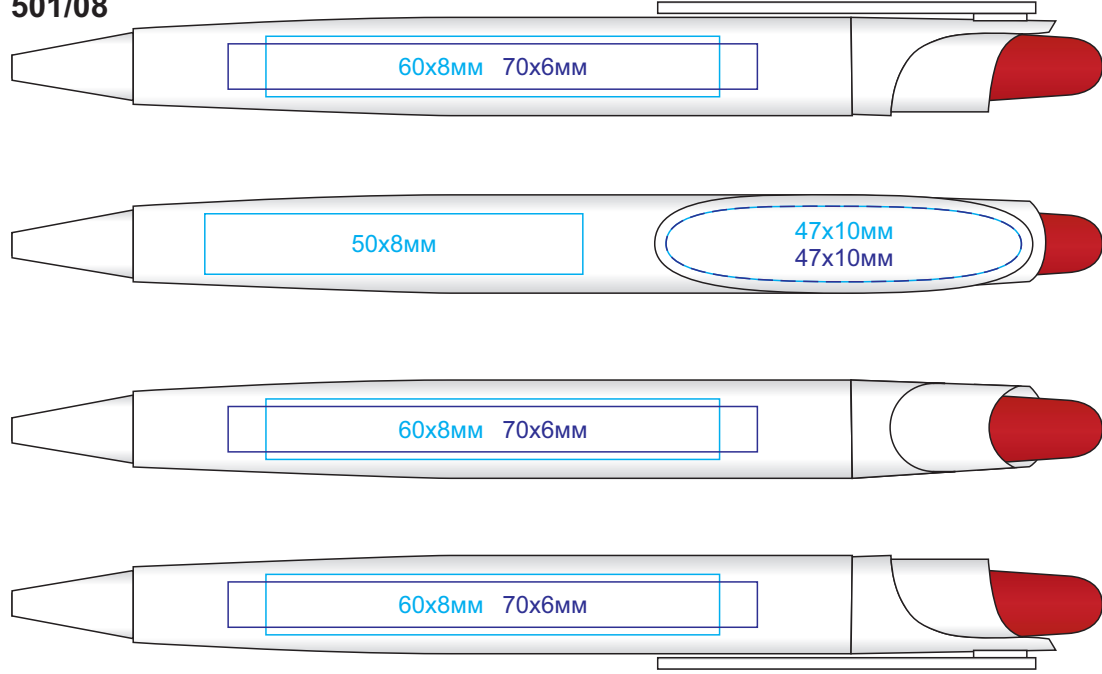

Ручка ОТТО

арт. 501

методы нанесения: [тампопечать](#), [УФ печать](#)

501/03

501/15

501/05

501/25

501/08

501/35