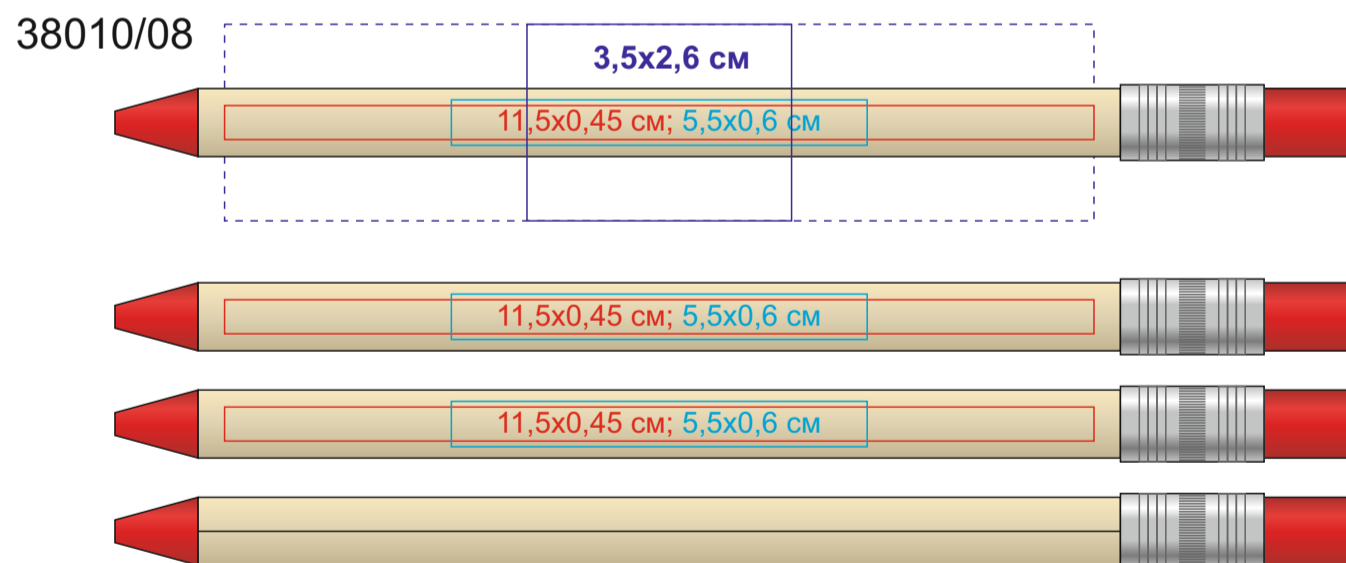

№12, ручка шариковая, картон, пластик, металл

арт. 38010

Метод нанесения: гравировка, тампопечать (с подложкой даже для кроющих цветов)
круговая шелкография (возможные цвета нанесения - золото, серебро, черный, белый)

Из-за особенности материала печать с подложкой даже для кроющих цветов

Из-за особенности материала печать с подложкой даже для кроющих цветов

Из-за особенности материала печать с подложкой даже для кроющих цветов