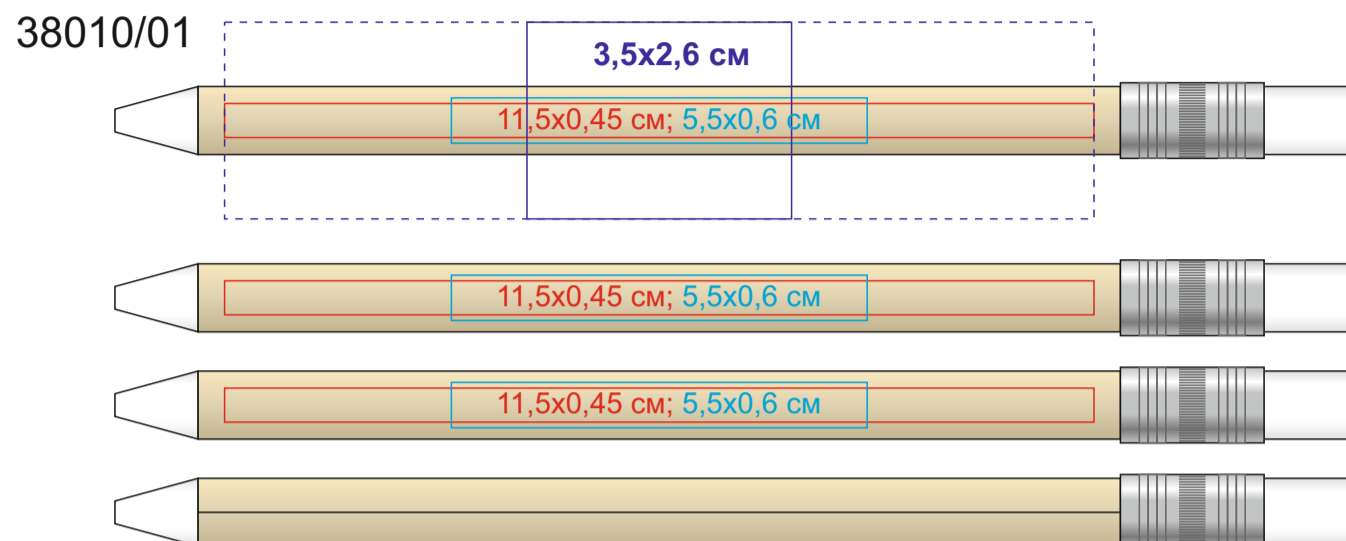

№12, ручка шариковая, картон, пластик, металл

арт. 38010

Метод нанесения: гравировка, тампопечать (с подложкой даже для кроющих цветов)
круговая шелкография (возможные цвета нанесения - золото, серебро, черный, белый)

Из-за особенности материала печать с подложкой даже для кроющих цветов

Из-за особенности материала печать с подложкой даже для кроющих цветов