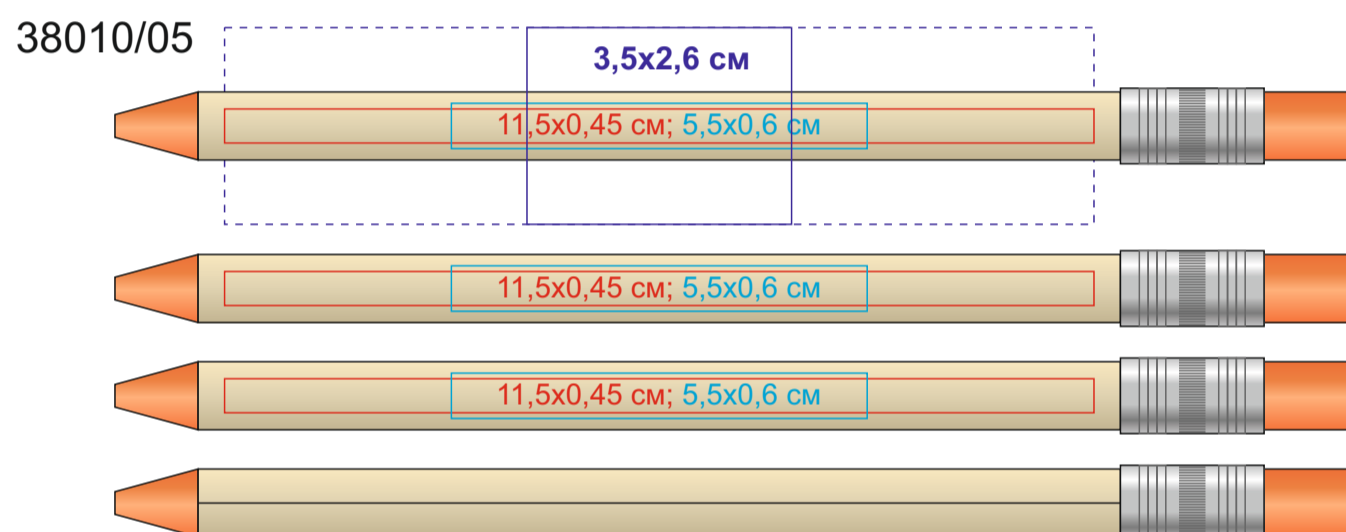

№12, ручка шариковая, картон, пластик, металл

арт. 38010

Метод нанесения: гравировка, тампопечать (с подложкой даже для кроющих цветов)
круговая шелкография (возможные цвета нанесения - золото, серебро, черный, белый)

Из-за особенности материала печать с подложкой даже для кроющих цветов

Из-за особенности материала печать с подложкой даже для кроющих цветов

Из-за особенности материала печать с подложкой даже для кроющих цветов

Из-за особенности материала печать с подложкой даже для кроющих цветов

Из-за особенности материала печать с подложкой даже для кроющих цветов

Из-за особенности материала печать с подложкой даже для кроющих цветов

Из-за особенности материала печать с подложкой даже для кроющих цветов