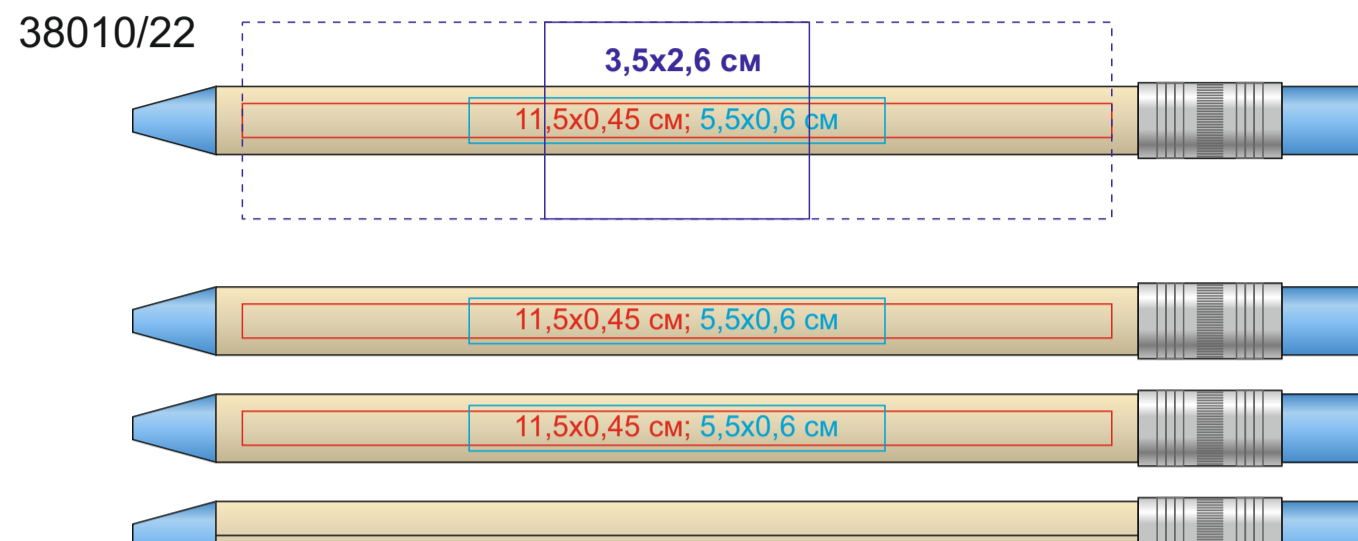

Из-за особенности материала печать с подложкой даже для кроющих цветов