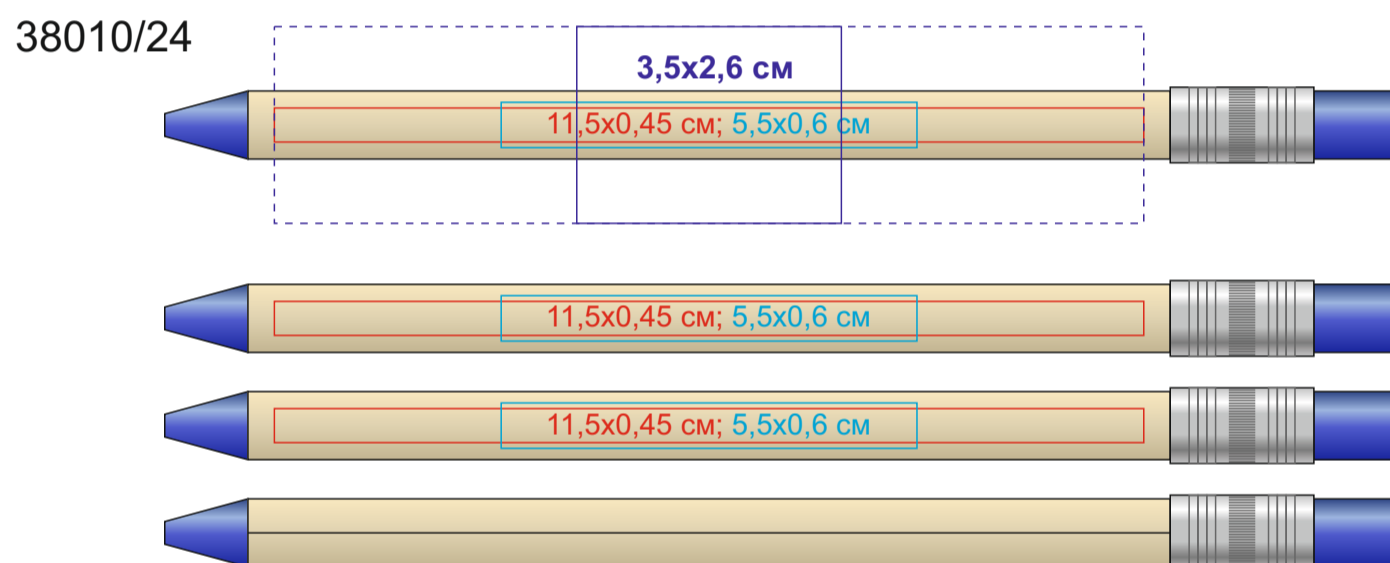

Из-за особенности материала печать с подложкой даже для кроющих цветов