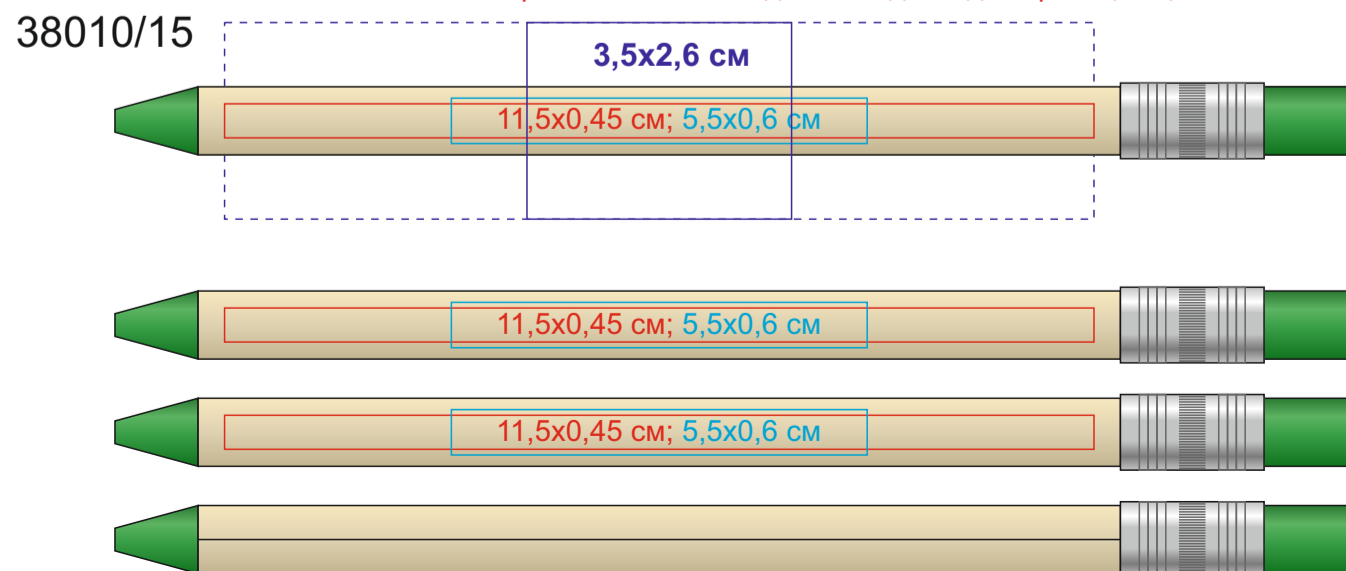

Из-за особенности материала печать с подложкой даже для кроющих цветов