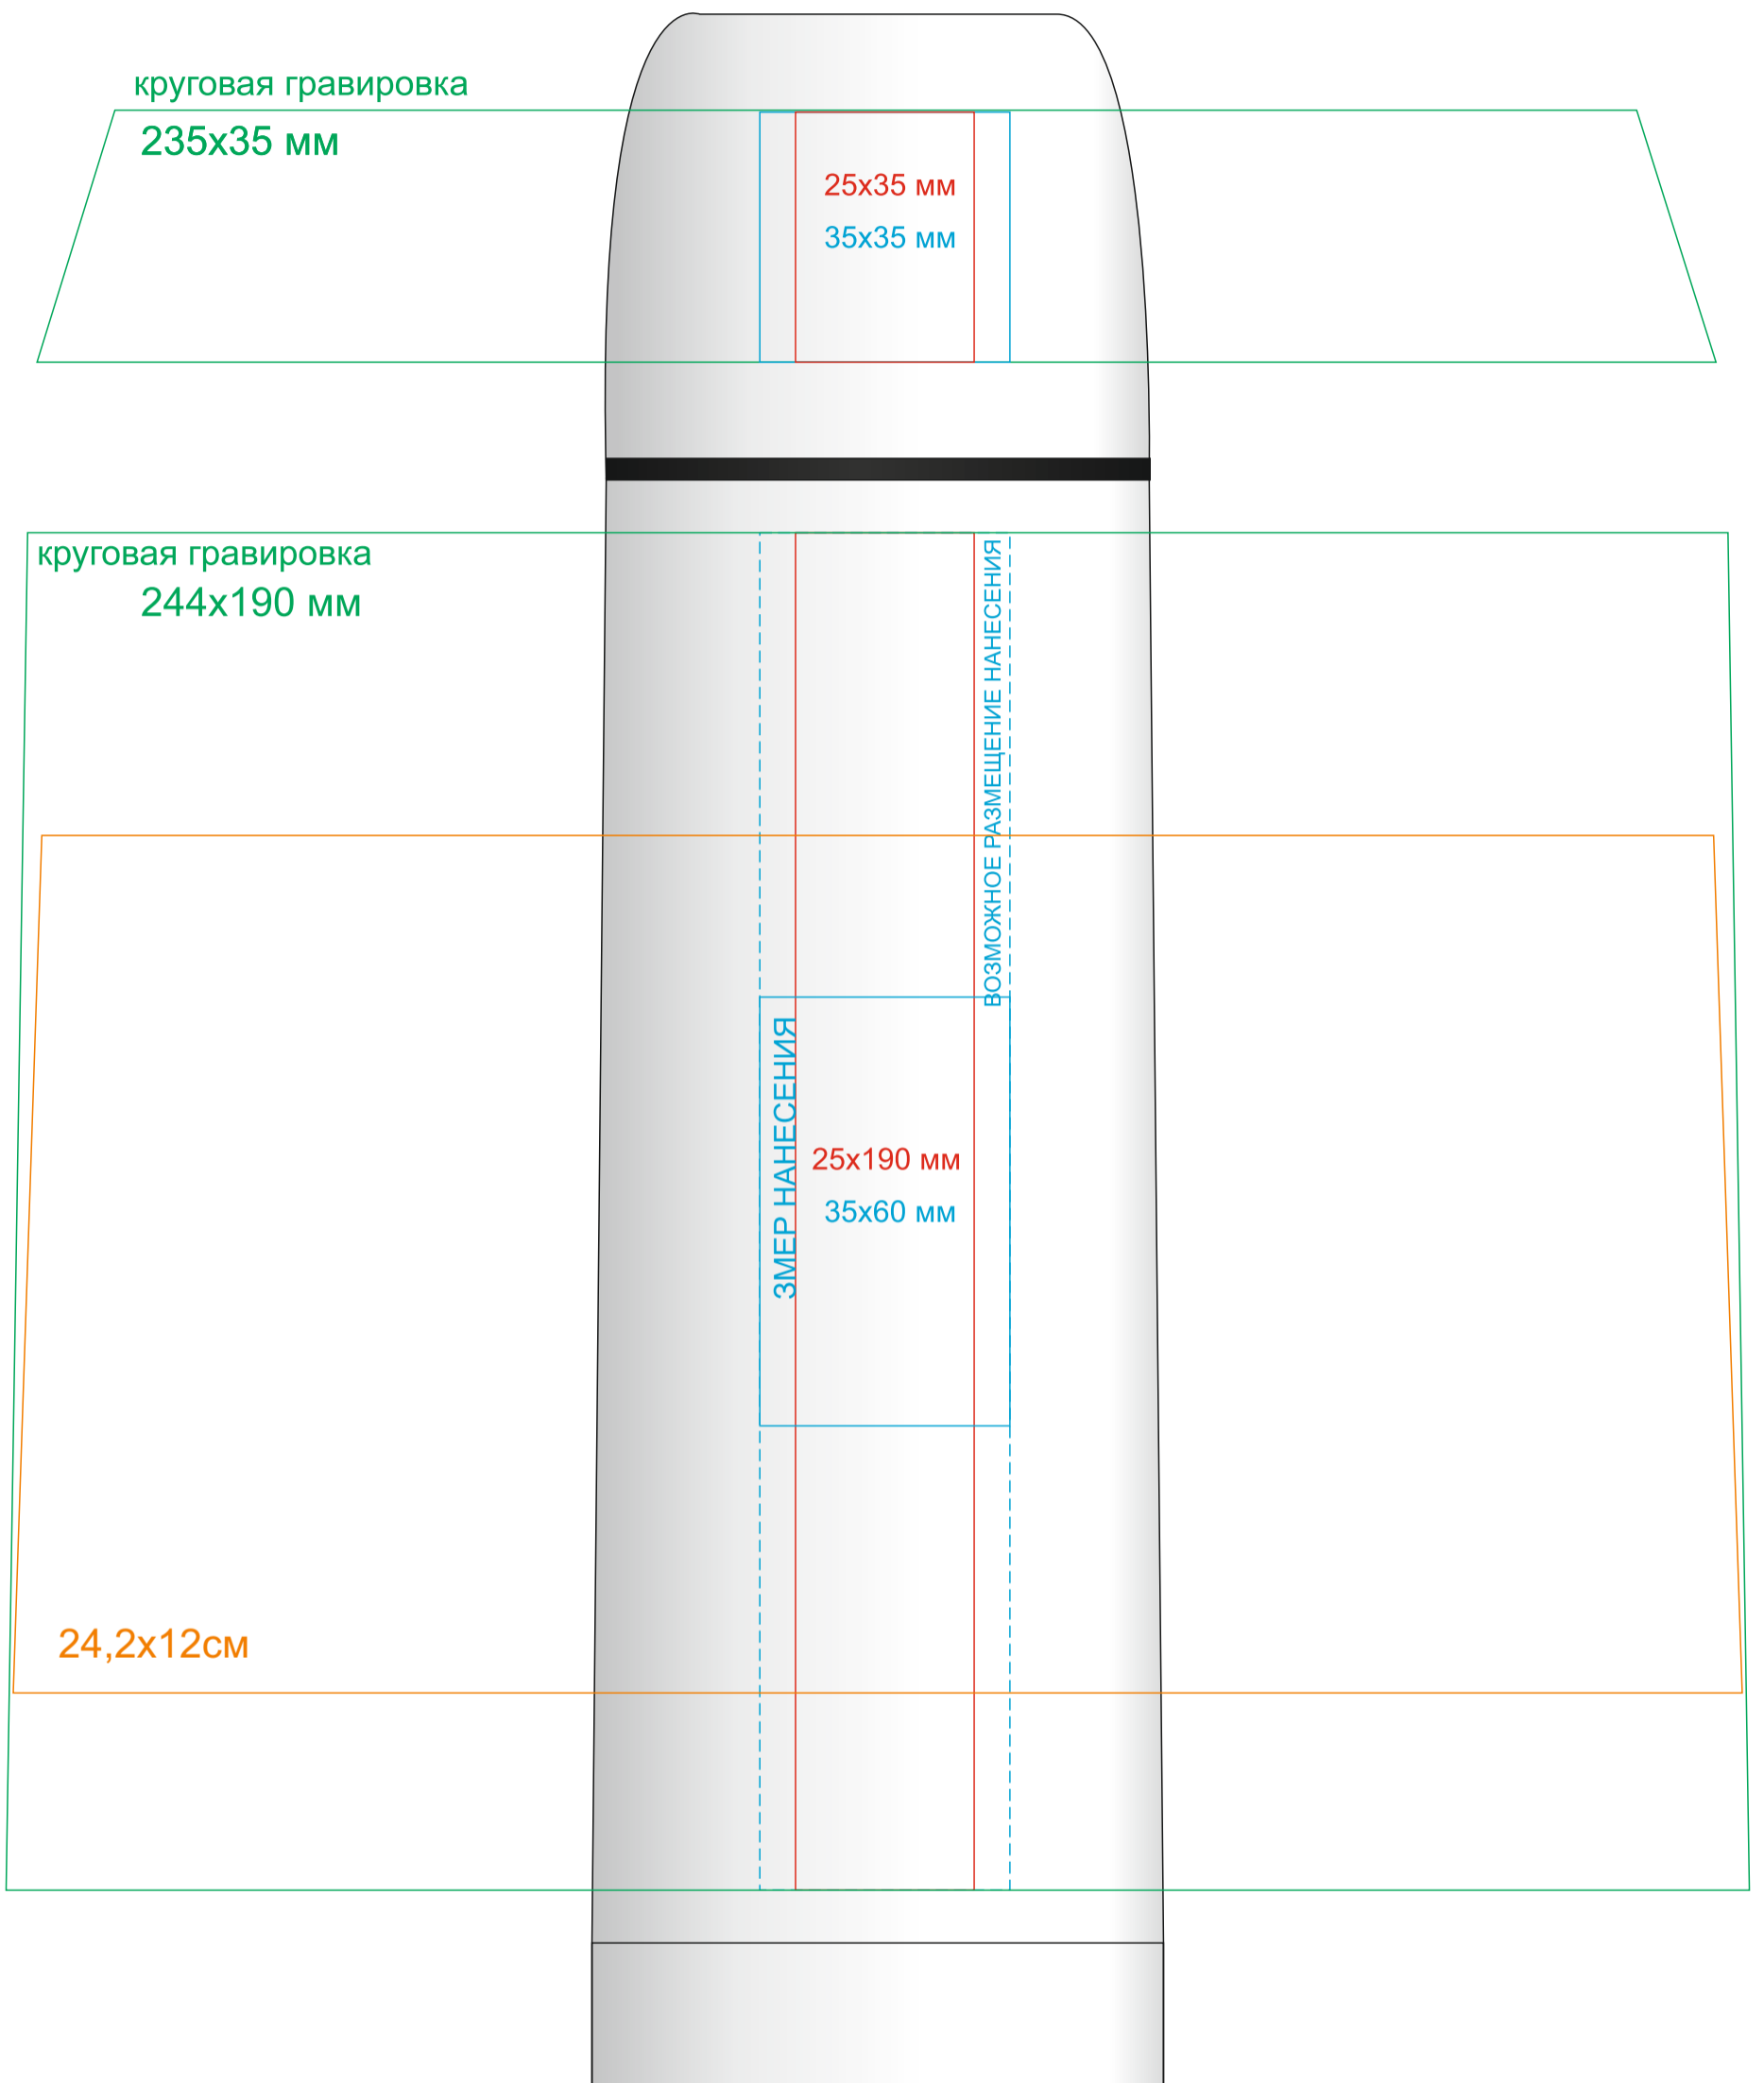

Термос "WHITE" , 3512/ 01

метод нанесения: тампопечать в 1 цвет, гравировка, круговая гравировка, УФ-печать, круговая шелкография (в 1 цвет)

Крышка