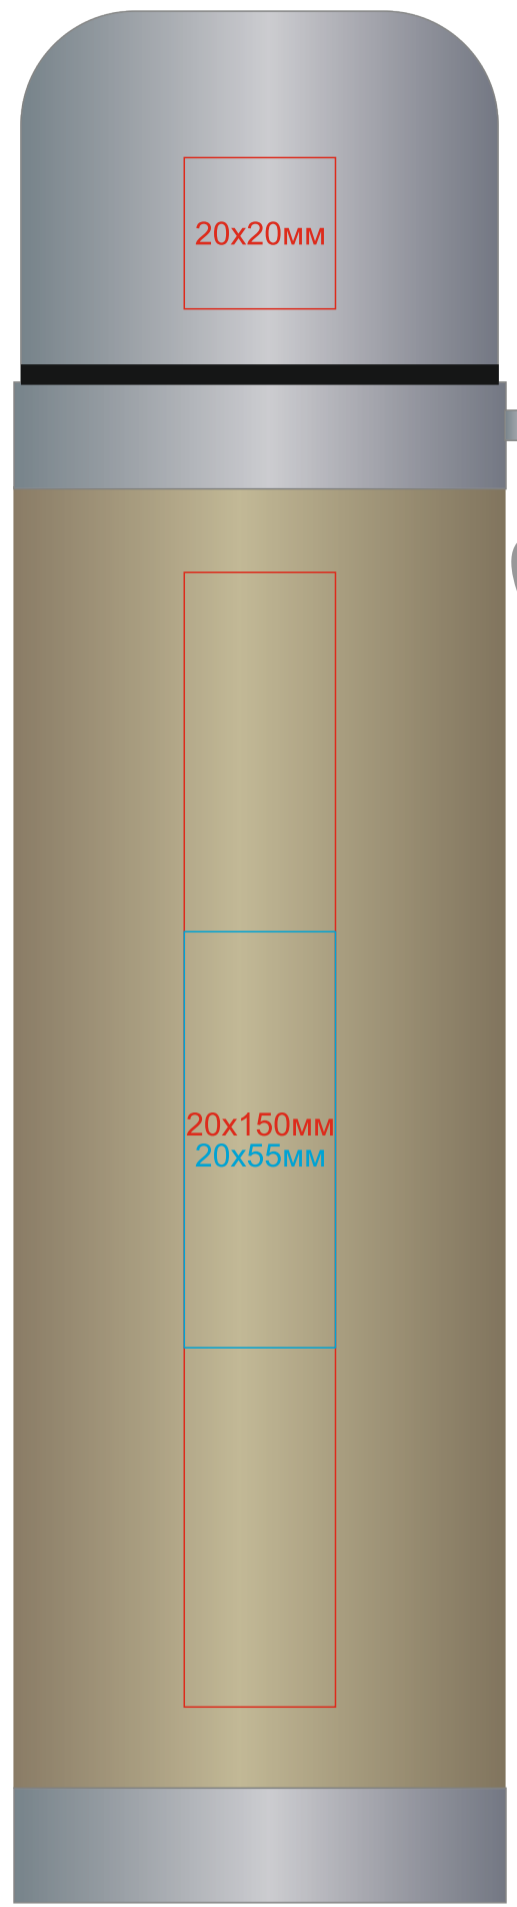

Вакуумный термос ТІАКУ, 420 мл
арт. 346603

Методы нанесения: лазерная гравировка(Цвет и качество лого зависит от структуры дерева и может отличаться в тираже),
гравировка с чернением(крышка),круговая гравировка, тампопечать (в 1 кроющий цвет - золото, серебро, черный)

верх крышки