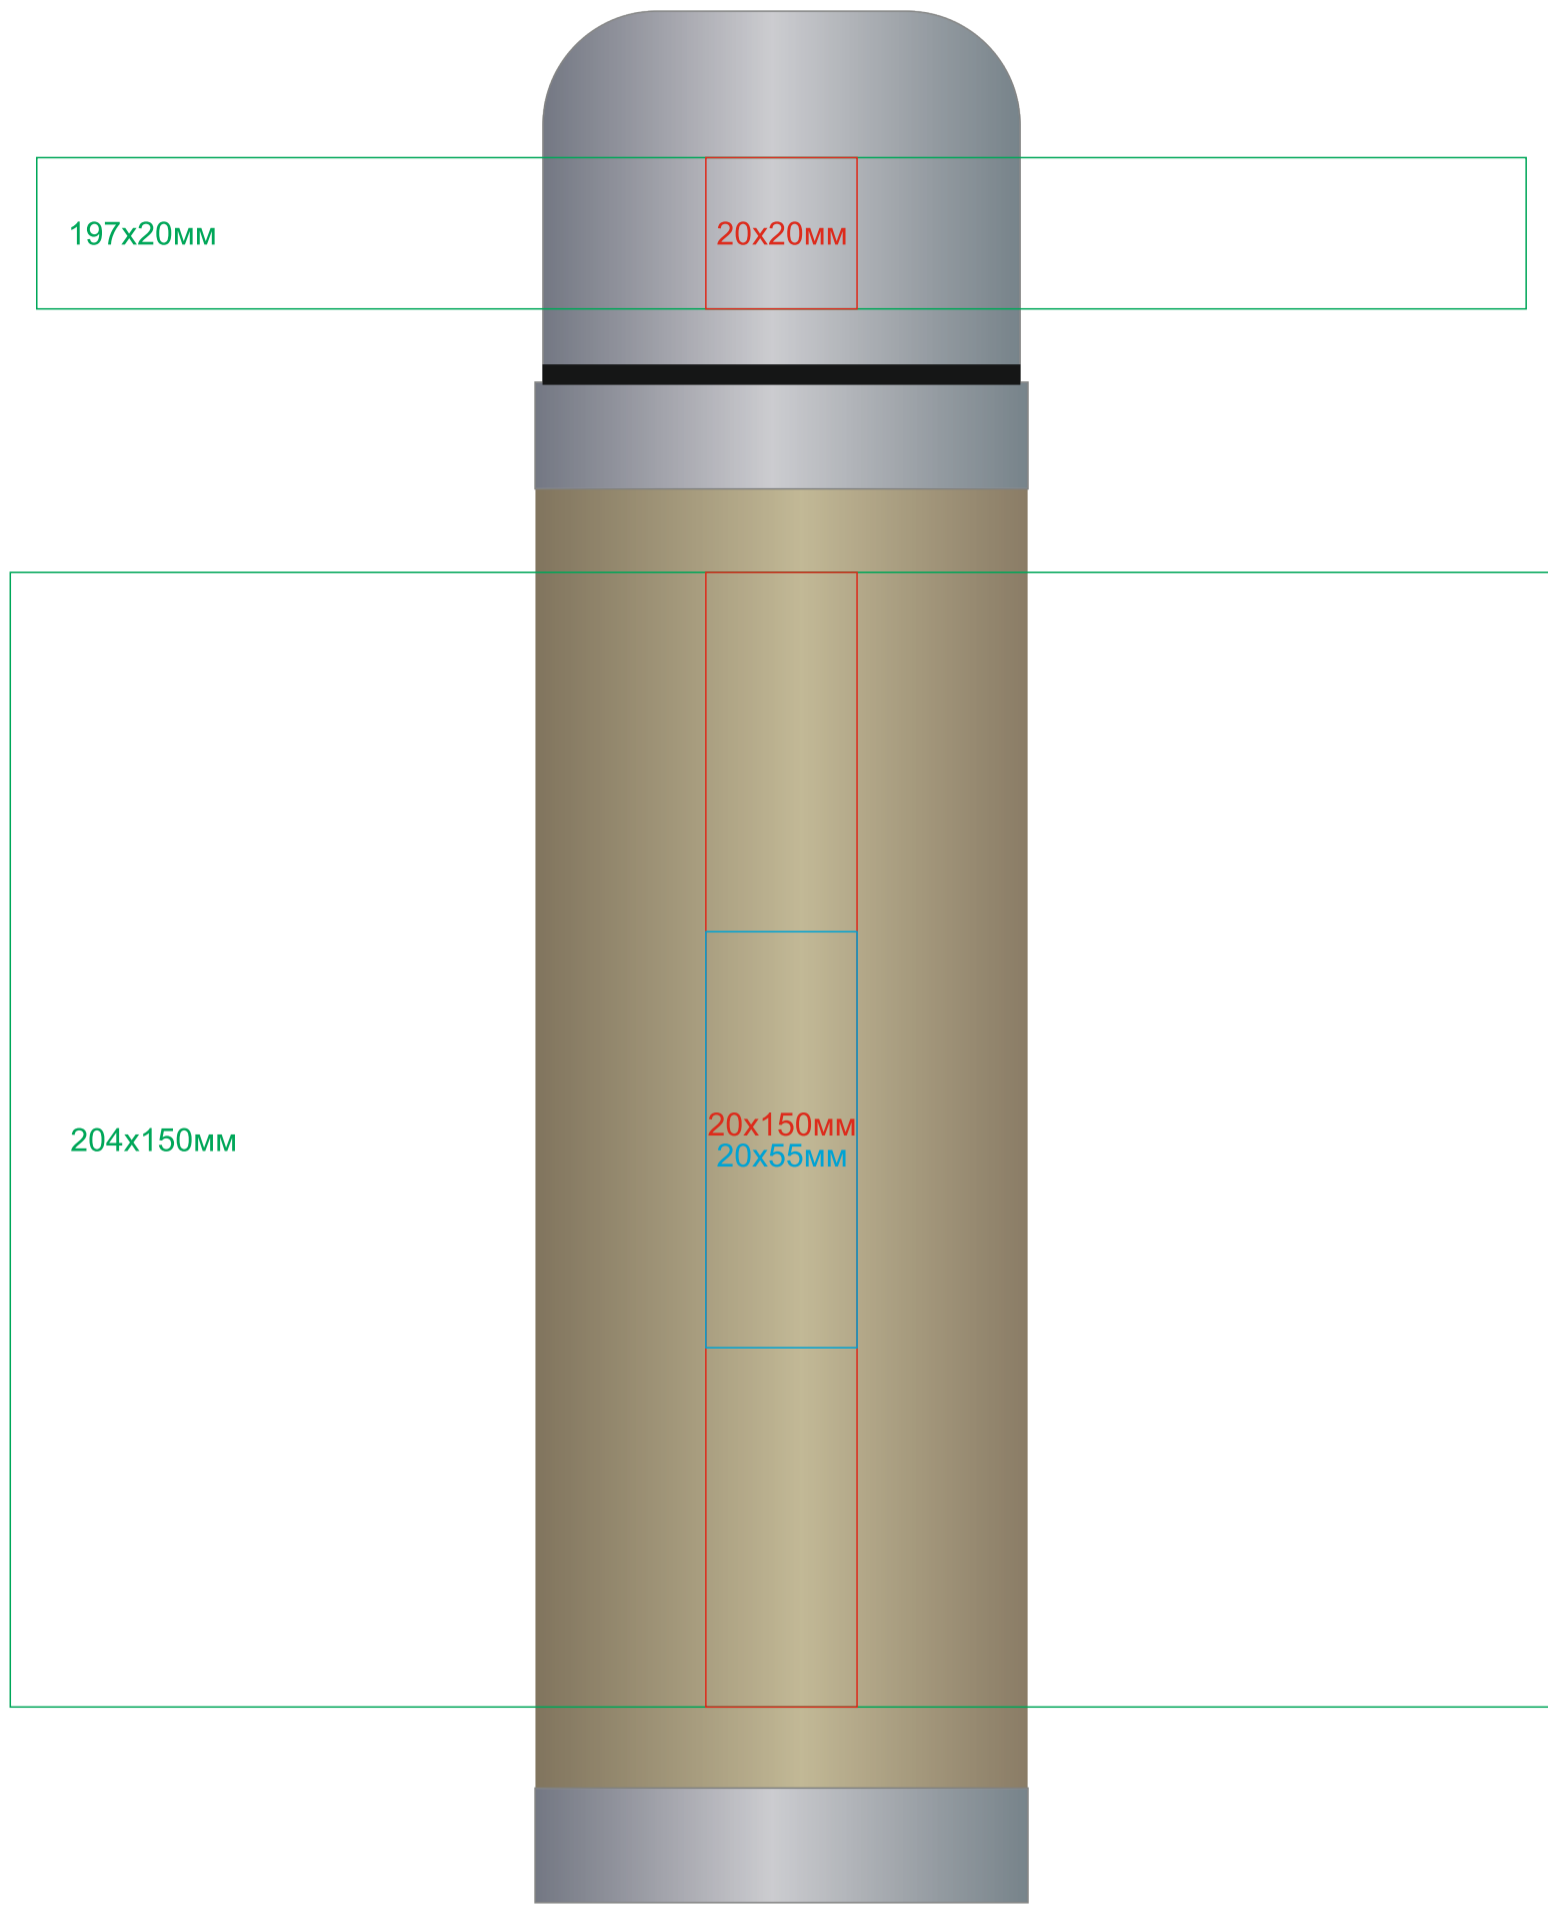

Вакуумный термос ТІАКУ, 420 мл
арт. 346603

Методы нанесения: лазерная гравировка(Цвет и качество лого зависит от структуры дерева и может отличаться в тираже),
гравировка с чернением(крышка),круговая гравировка, тампопечать (в 1 кроющий цвет - золото, серебро, черный)

верх крышки