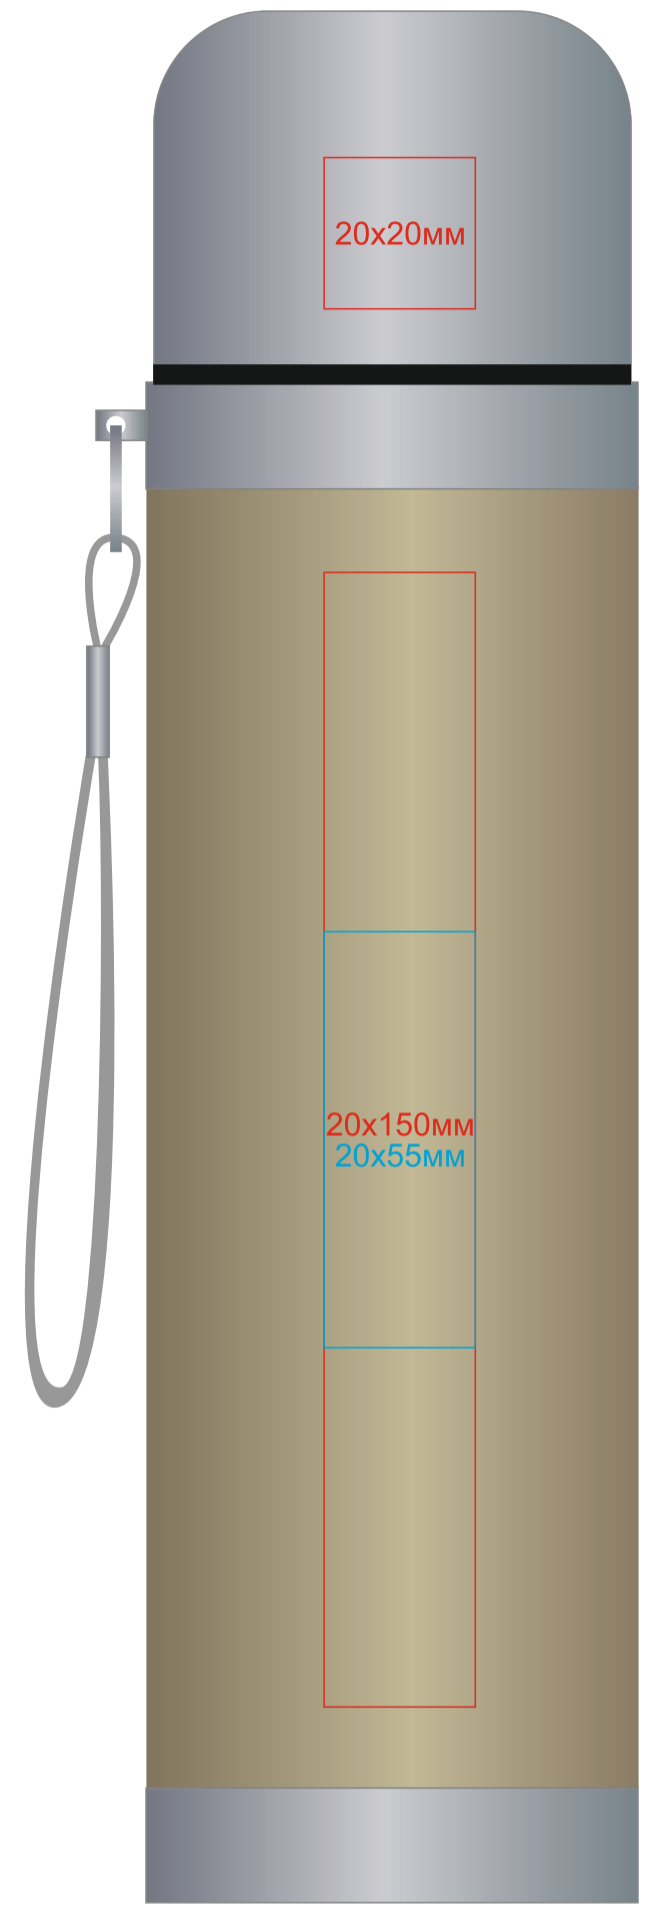

Вакуумный термос ТІАКУ, 420 мл
арт. 346603

Методы нанесения: лазерная гравировка(Цвет и качество лого зависит от структуры дерева и может отличаться в тираже),
гравировка с чернением(крышка),круговая гравировка, тампопечать (в 1 кроющий цвет - золото, серебро, черный)

верх крышки