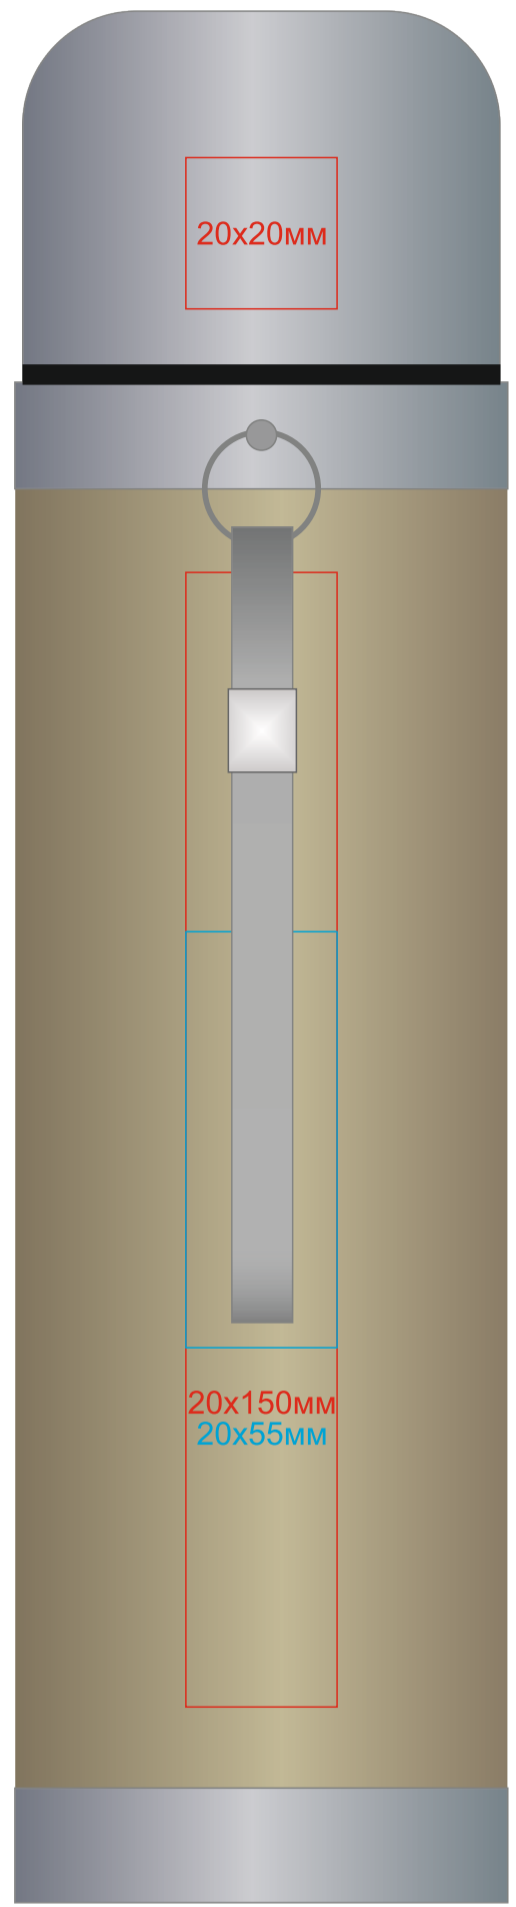

Вакуумный термос ТІАКУ, 420 мл
арт. 346603

Методы нанесения: лазерная гравировка(Цвет и качество лого зависит от структуры дерева и может отличаться в тираже),
гравировка с чернением(крышка),круговая гравировка, тампопечать (в 1 кроющий цвет - золото, серебро, черный)

верх крышки