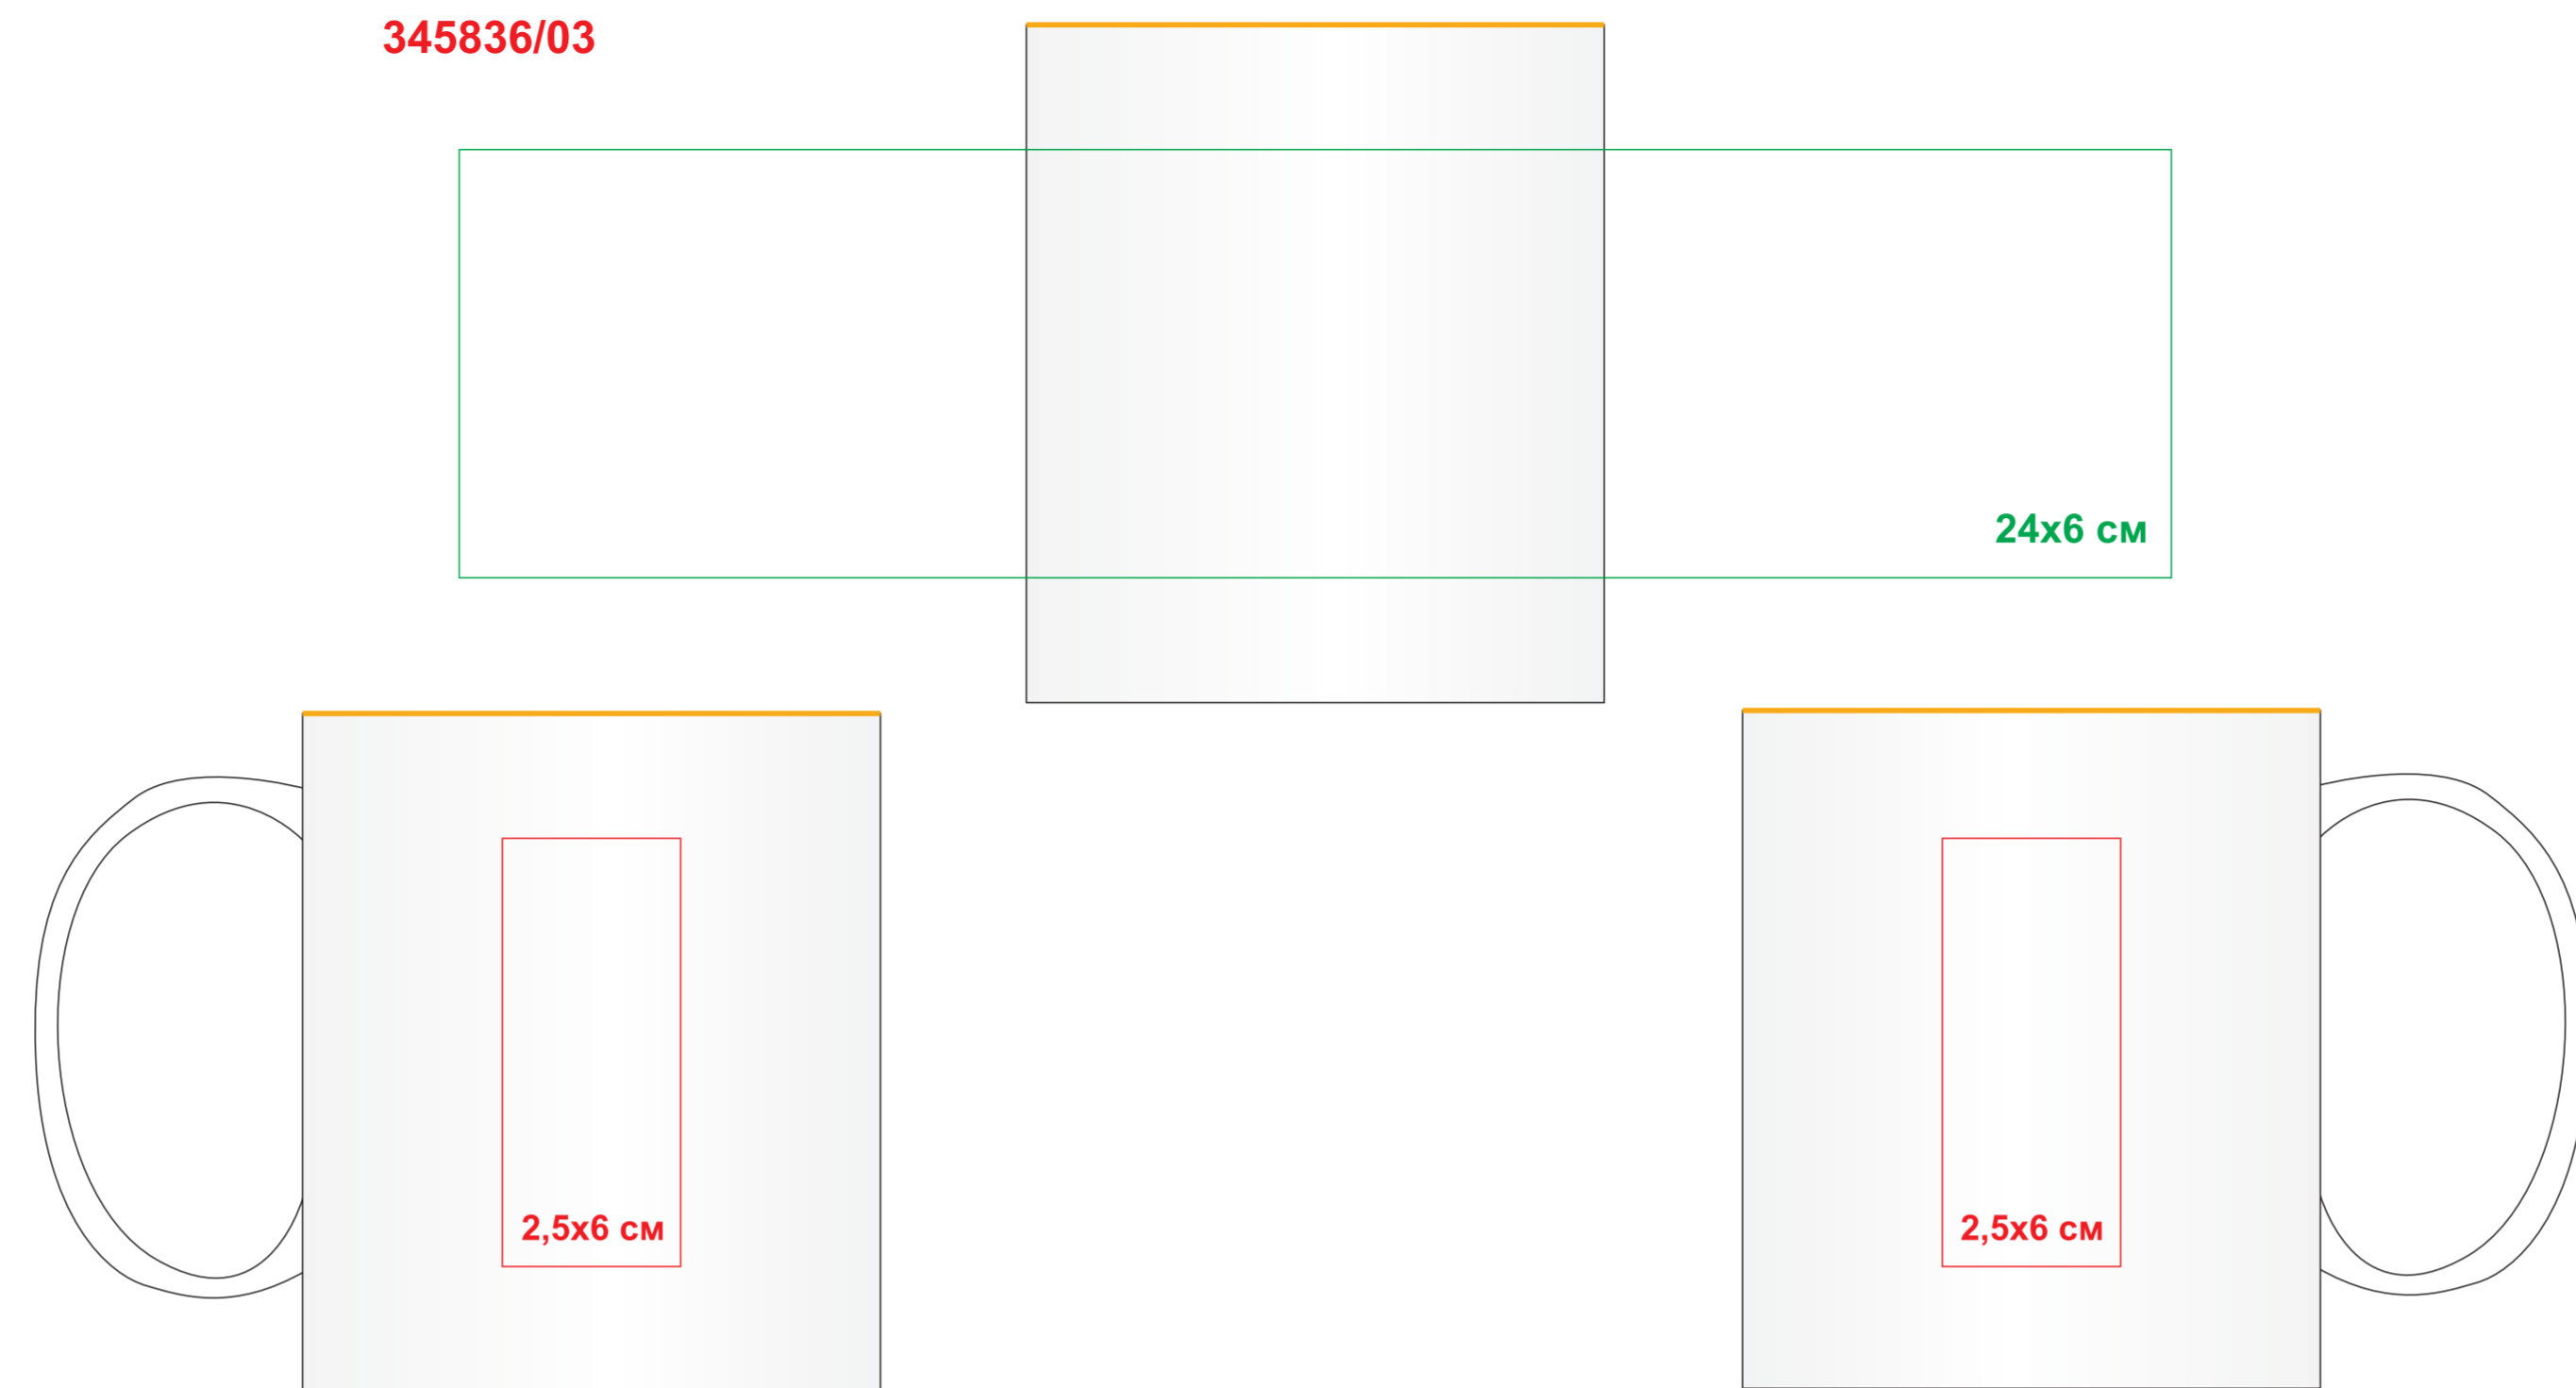

345836/

Кружка KULMER, 350мл, 9,6х8,2см, тонкая керамика
лазерная гравировка, круговая лазерная гравировка
гравировка - в цвет внутренней части кружки

345836/03

345836/08

345836/35

345836/06

345836/24