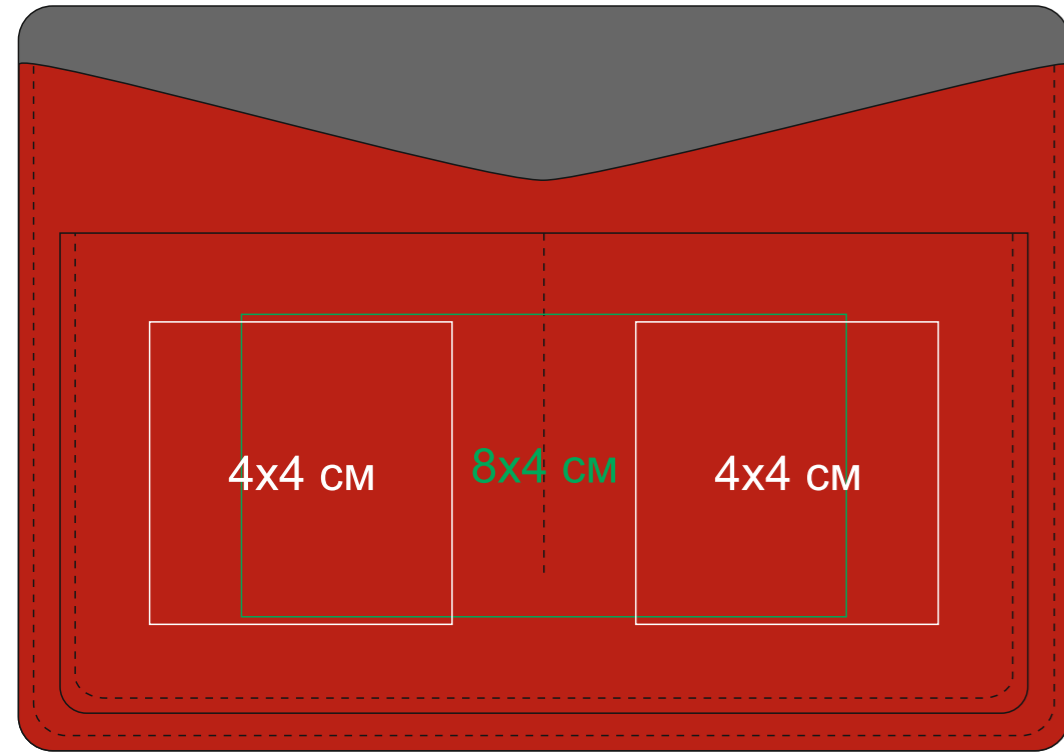

Холдер для паспорта и карт "Emotion" арт. 34012

Метод нанесения: тиснение блинт, тиснение фольгой, уф-печать (Макет не должен быть плашкой)

Так как печать проходит через шов изделия, возможно непрочтение/искажение на шве

34012/08

лицо

оборот

34012/11

лицо

оборот

34012/15

лицо

оборот

34012/22

лицо

оборот

34012/24

лицо

оборот