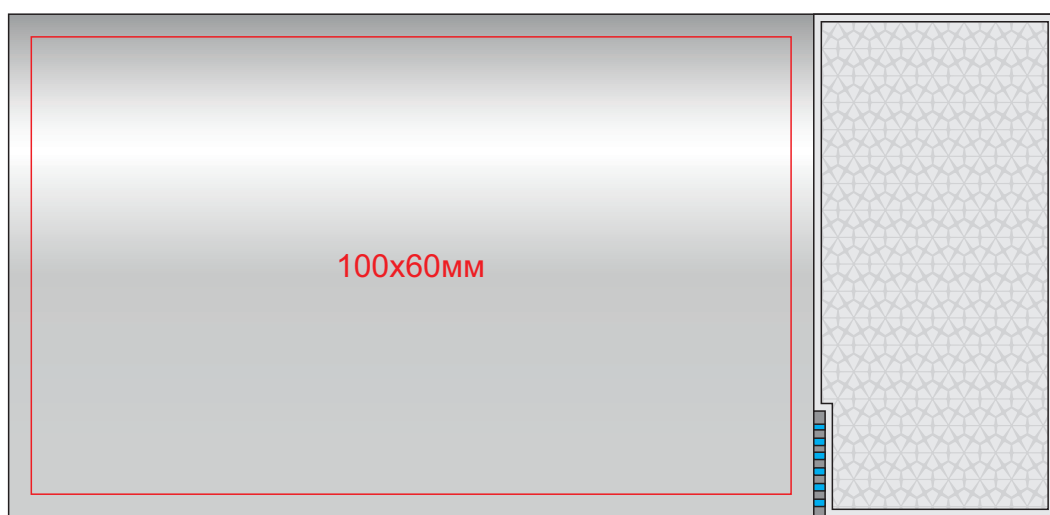

Универсальное зарядное устройство "Slim Pro" (10000mAh)

арт. 24200

методы нанесения: **гравировка**

24200/01

Выходы USB

24200/30

Выходы USB