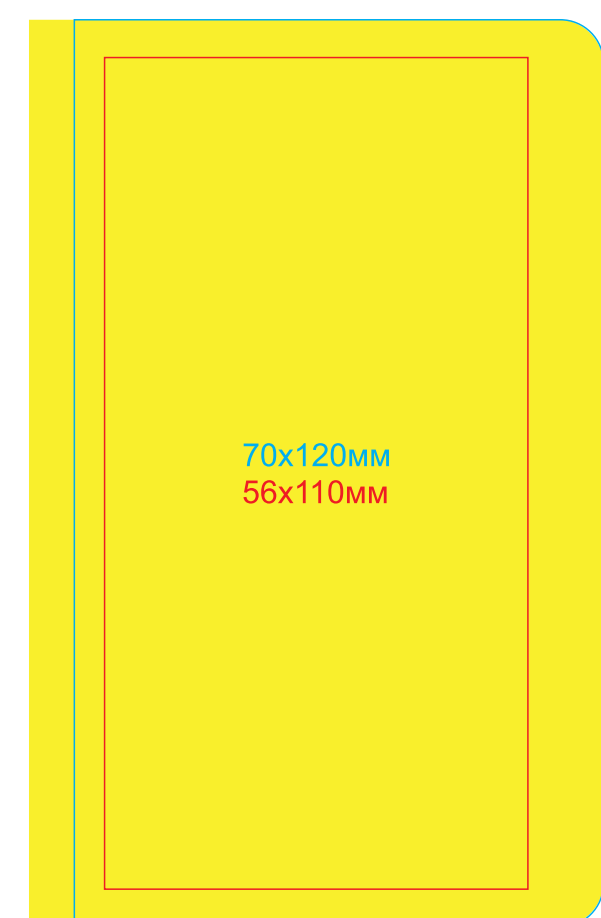

Универсальное зарядное устройство "Provence"

арт. 23103

методы нанесения: УФ-печать, тиснение блинтом, тиснение фольгой

Из-за особенности материала возможны выщипы и будет видна текстура под нанесением

23103/03

Примечание: УФ-печать на корешке ломается

23103/124

Примечание: УФ-печать на корешке ломается

23103/10

Примечание: УФ-печать на корешке ломается

23103/126

Примечание: УФ-печать на корешке ломается

23103/16

Примечание: УФ-печать на корешке ломается

23103/139

Примечание: УФ-печать на корешке ломается

23103/25

Примечание: УФ-печать на корешке ломается