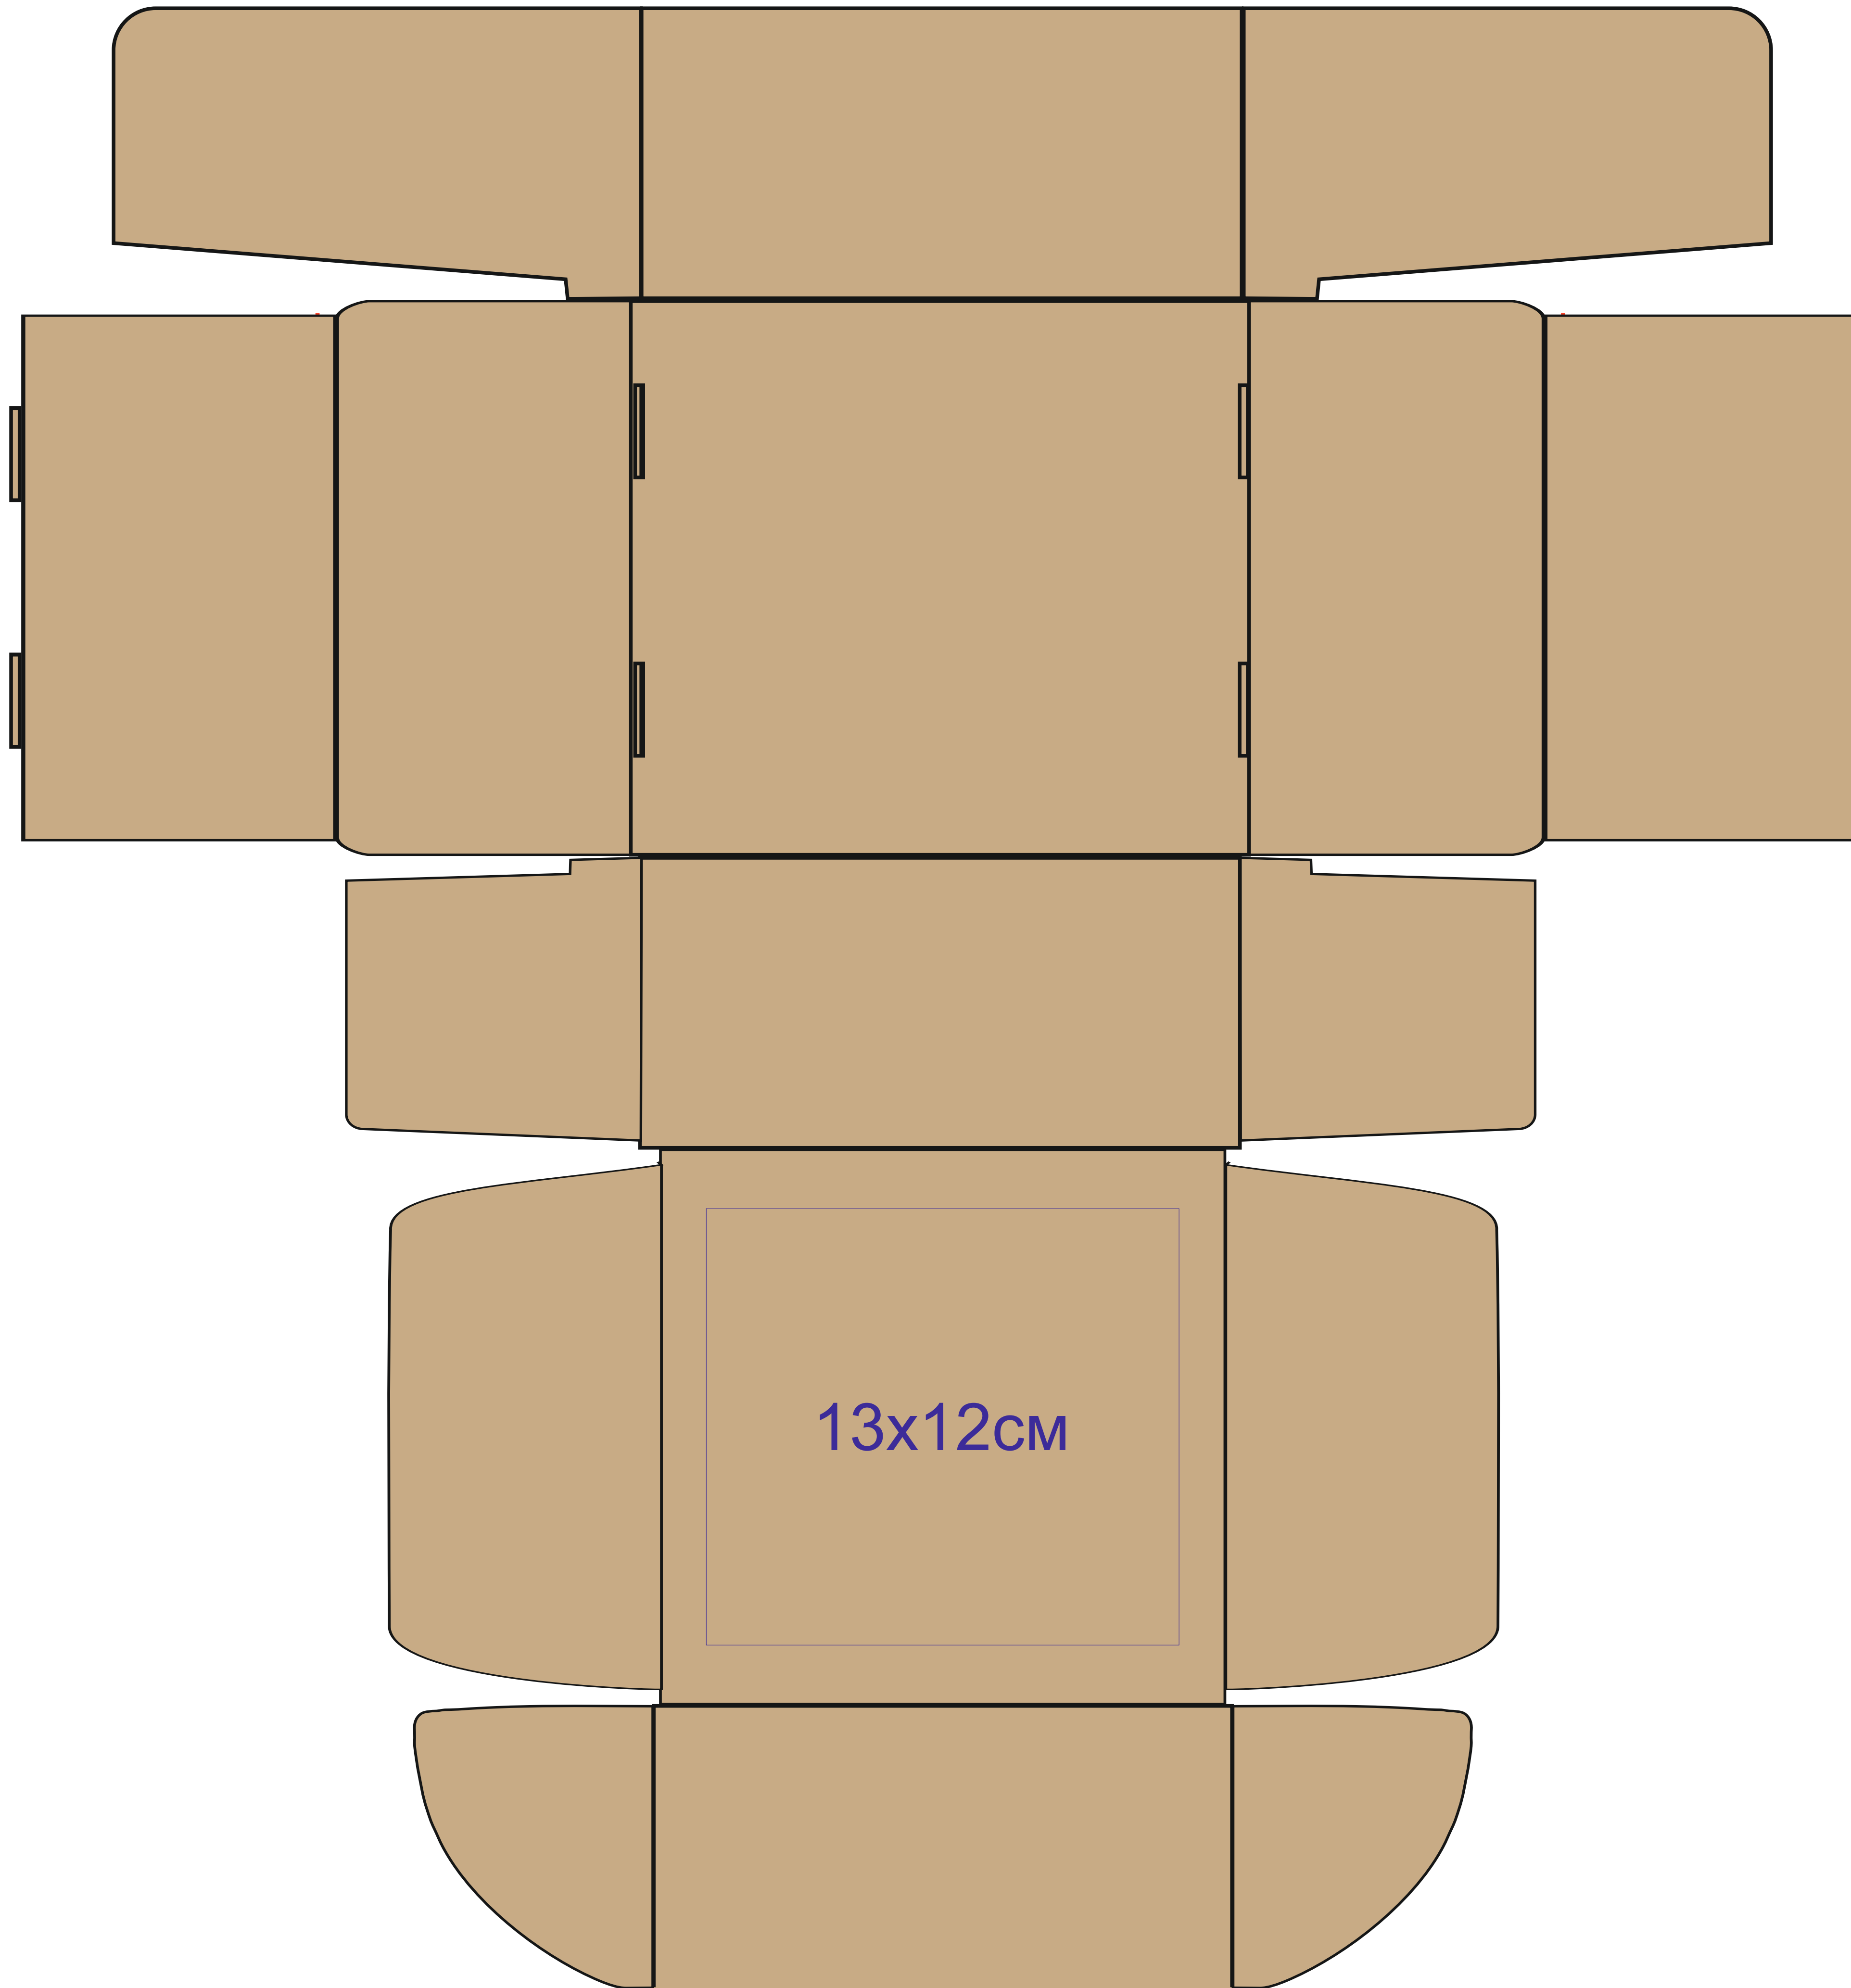

Коробка подарочная mini BOX

Артикул: 21023

Метод нанесения: шелкотрафарет плоск в 1 кроющий цвет (золото, серебро, черный)

В развернутом виде

В закрытом(крышка)