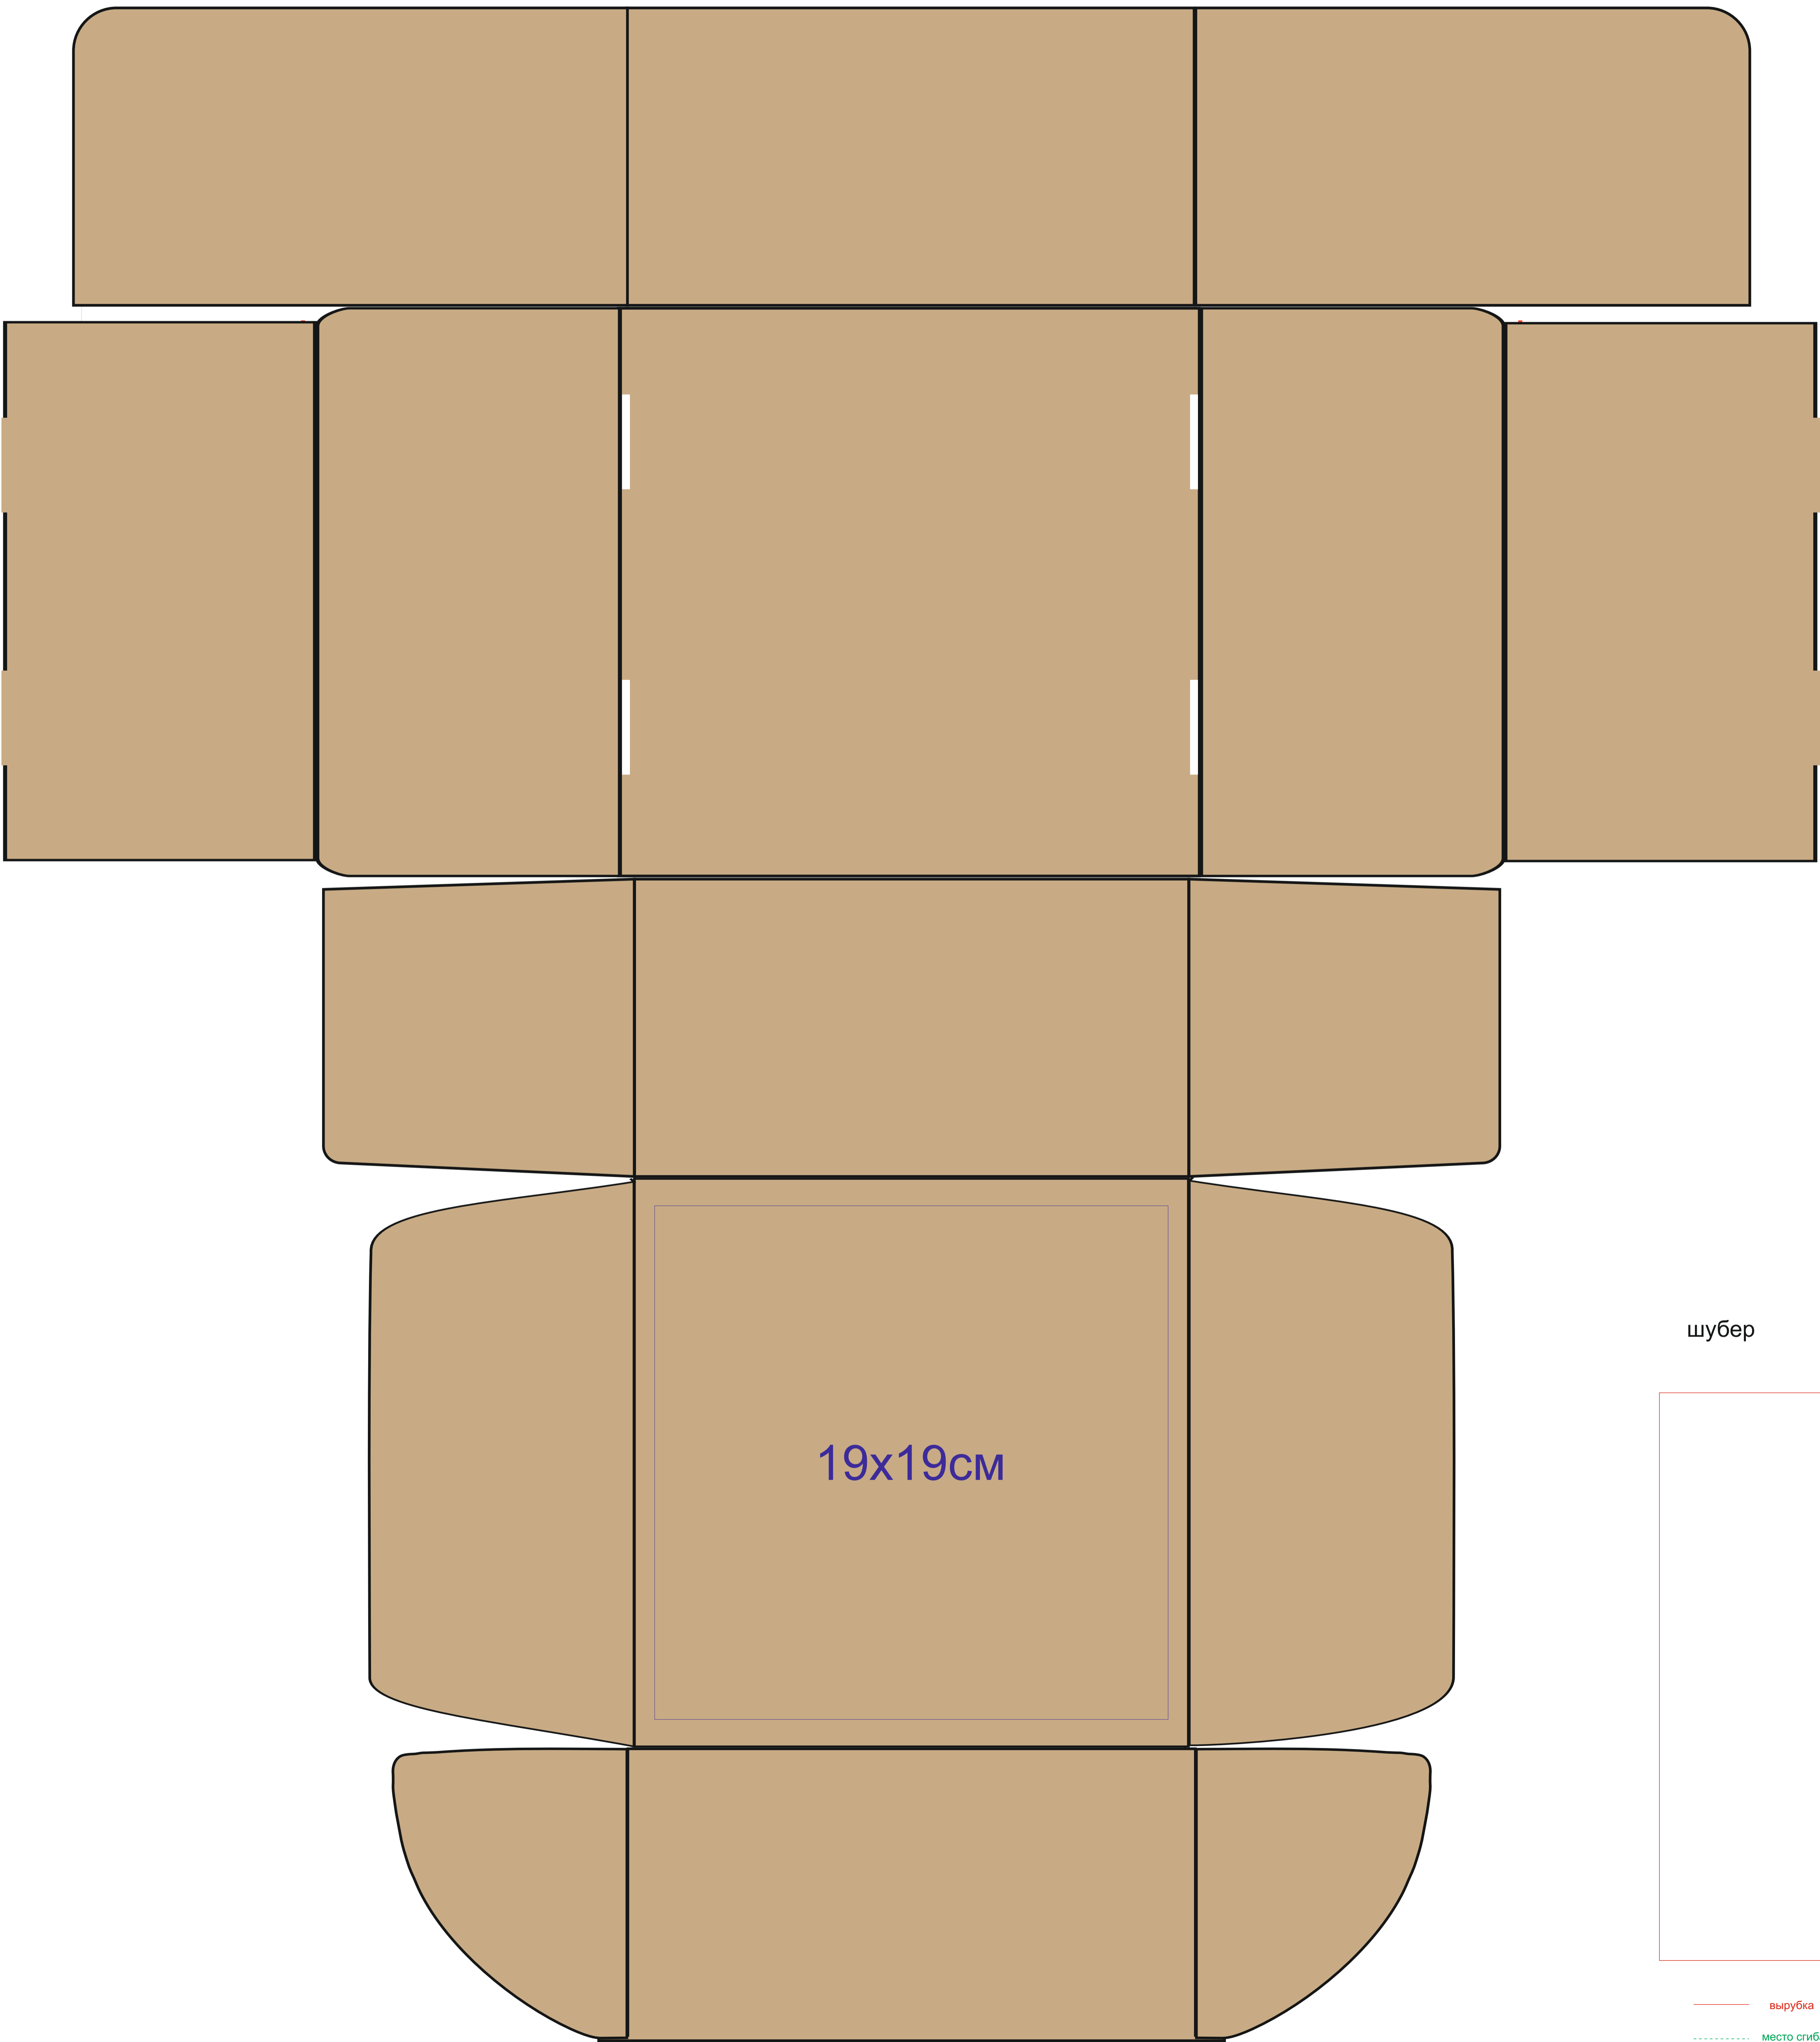

Коробка подарочная ВОХ
арт. 21016

метод нанесения: шелкотрафарет плоск в 1 крющий цвет (золото, серебро, черный)

В развернутом виде

В закрытом(крышка)

шубер

вырубка

место сгиба