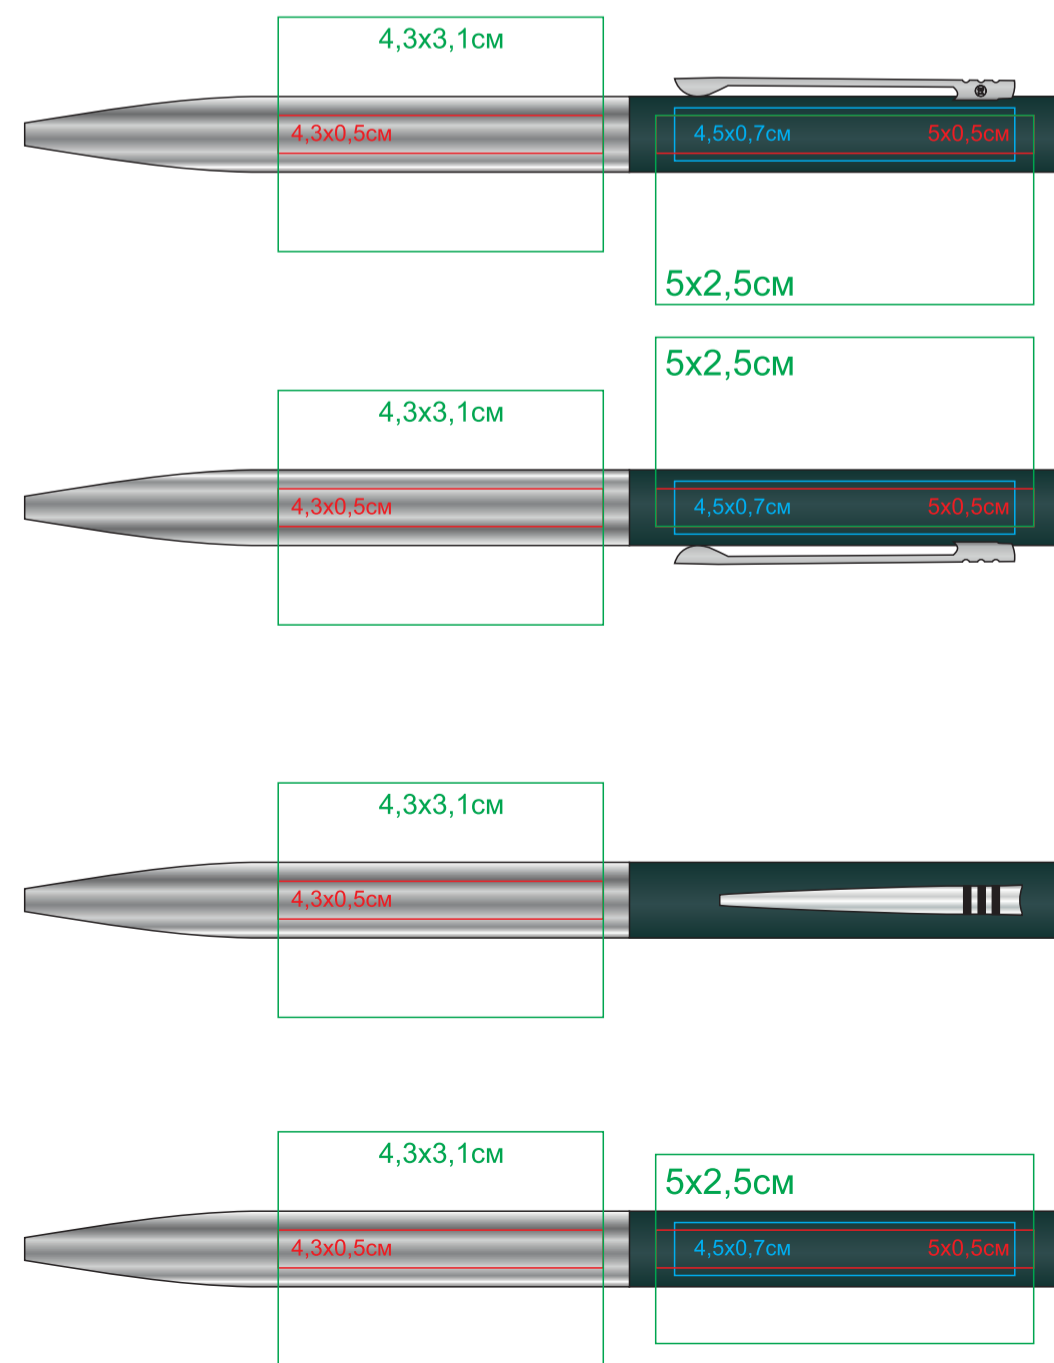

CLIPPER
Артикул: 11062
Метод: гравировка, круговая гравировка, тампопечать МАХ в 2 цвета (возможные цвета нанесения - золото, серебро, черный, белый)

11062/07

11062/12

11062/13

11062/17

11062/25

11062/35