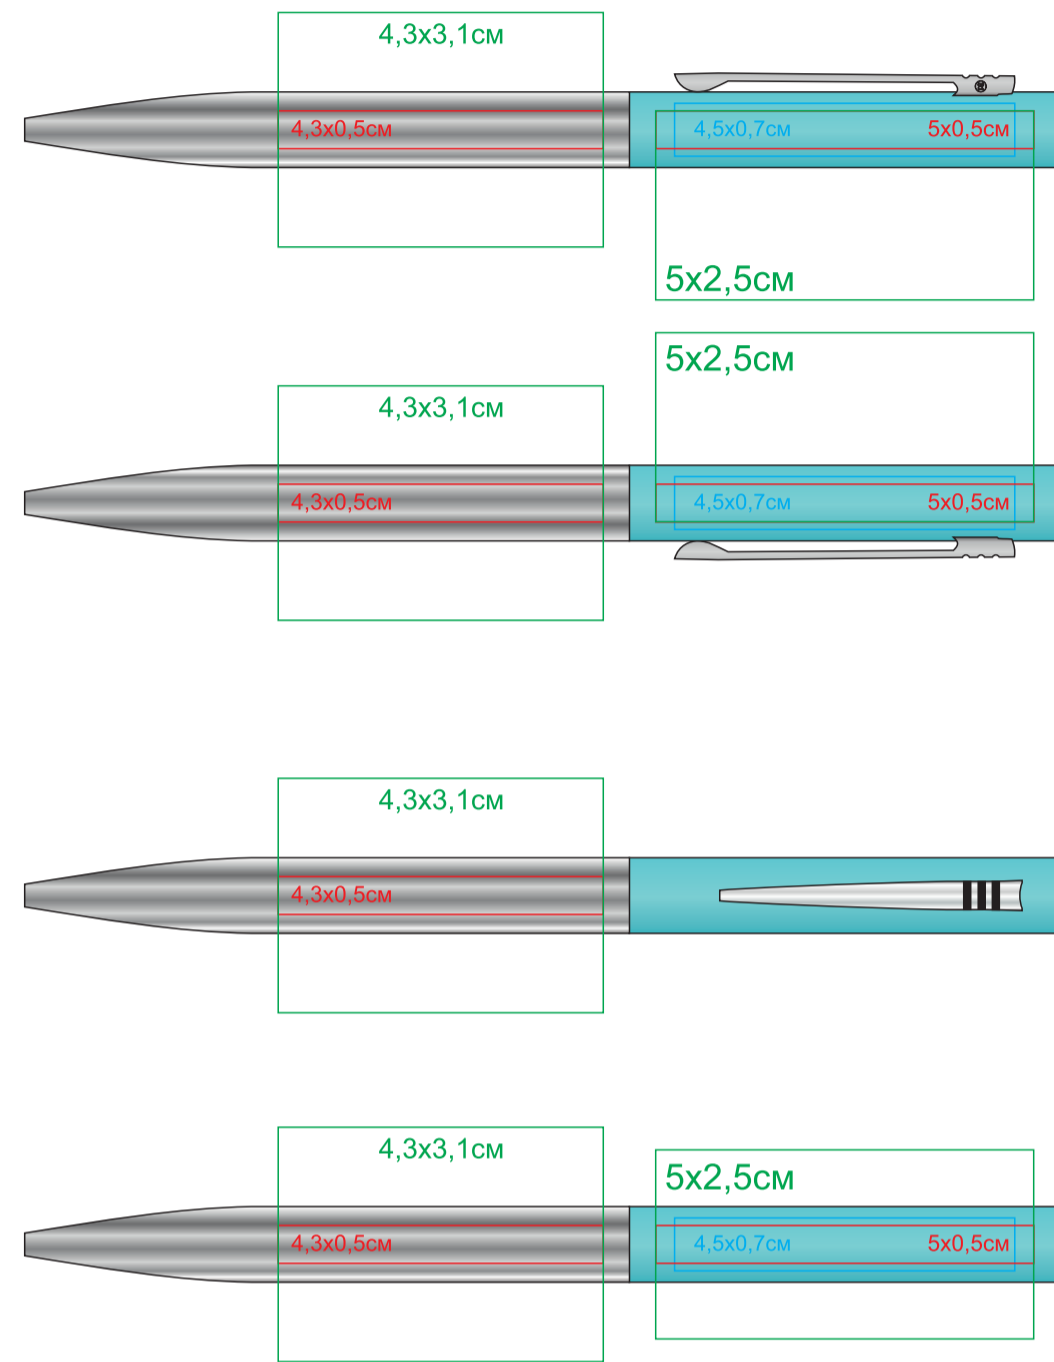

CLIPPER
Артикул: 11062
Метод: гравировка, круговая гравировка, тампопечать МАХ в 2 цвета (возможные цвета нанесения - золото, серебро, черный, белый)

11062/07

11062/12

11062/13

11062/17

11062/25

11062/35