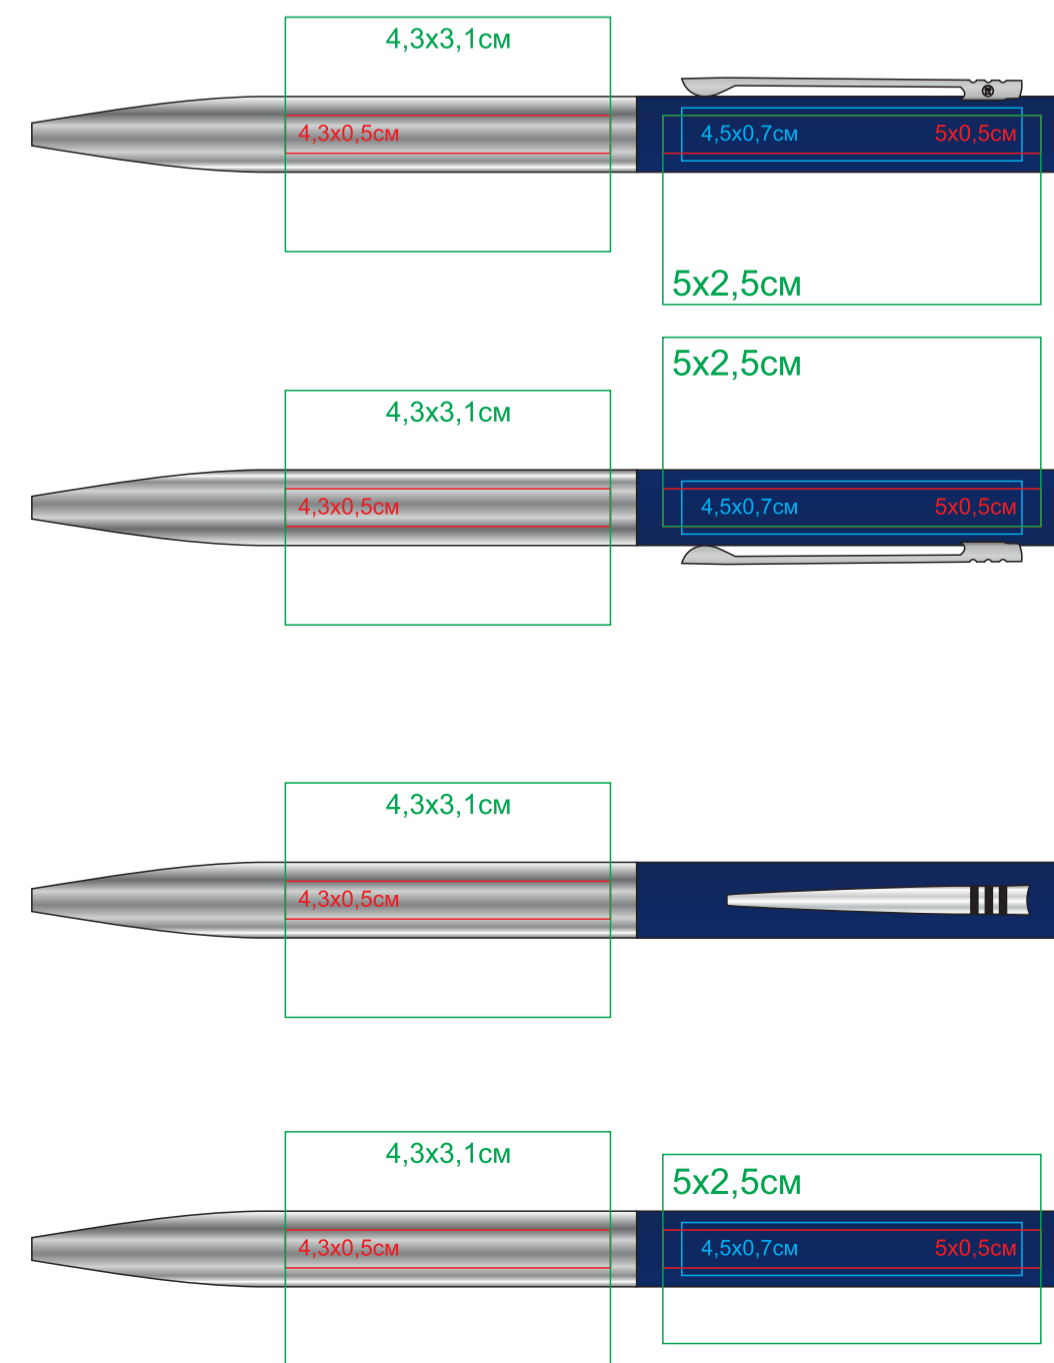

CLIPPER
Артикул: 11062
Метод: гравировка, круговая гравировка, тампопечать МАХ в 2 цвета (возможные цвета нанесения - золото, серебро, черный, белый)

11062/07

11062/12

11062/13

11062/17

11062/25

11062/35