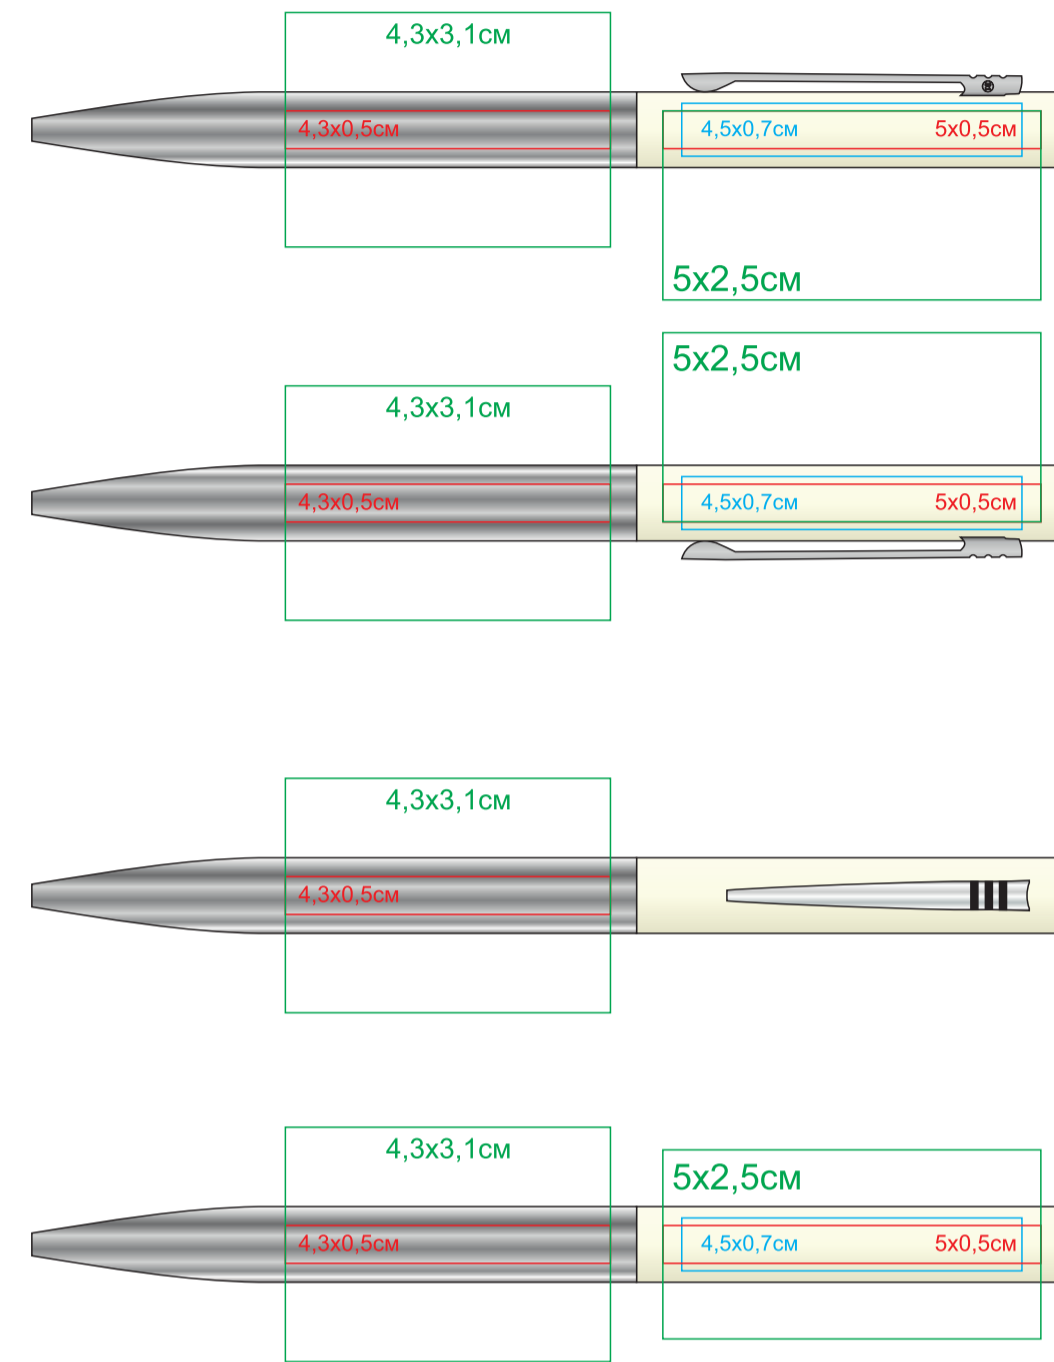

CLIPPER
Артикул: 11062
Метод: гравировка, круговая гравировка, тампопечать МАХ в 2 цвета (возможные цвета нанесения - золото, серебро, черный, белый)

11062/07

11062/12

11062/13

11062/17

11062/25

11062/35