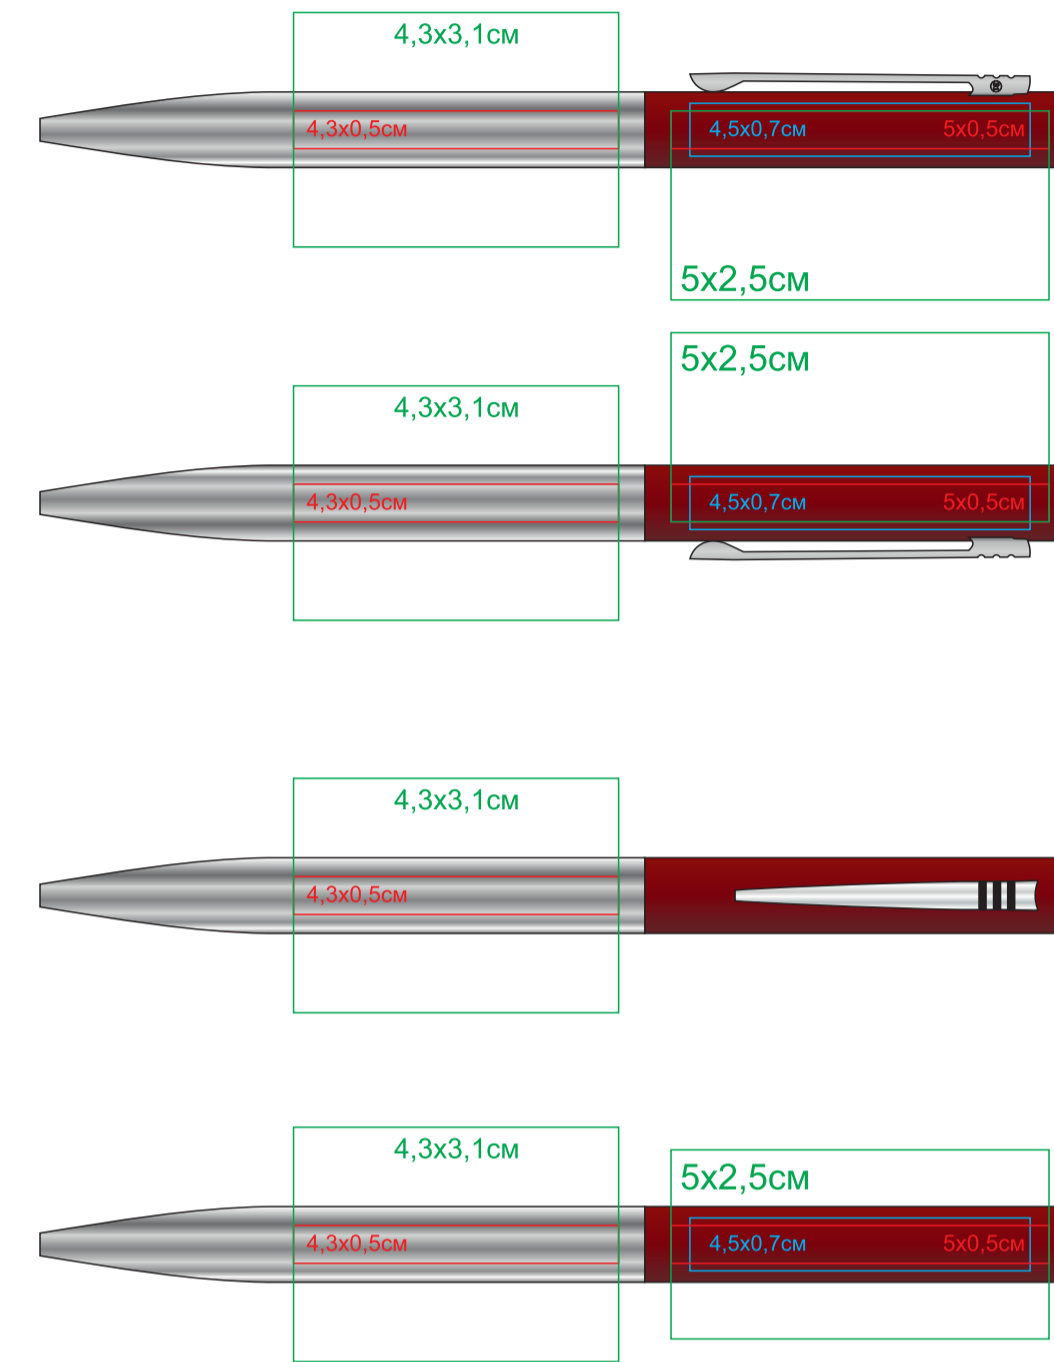

CLIPPER
Артикул: 11062
Метод: гравировка, круговая гравировка, тампопечать МАХ в 2 цвета (возможные цвета нанесения - золото, серебро, черный, белый)

11062/07

11062/12

11062/13

11062/17

11062/25

11062/35