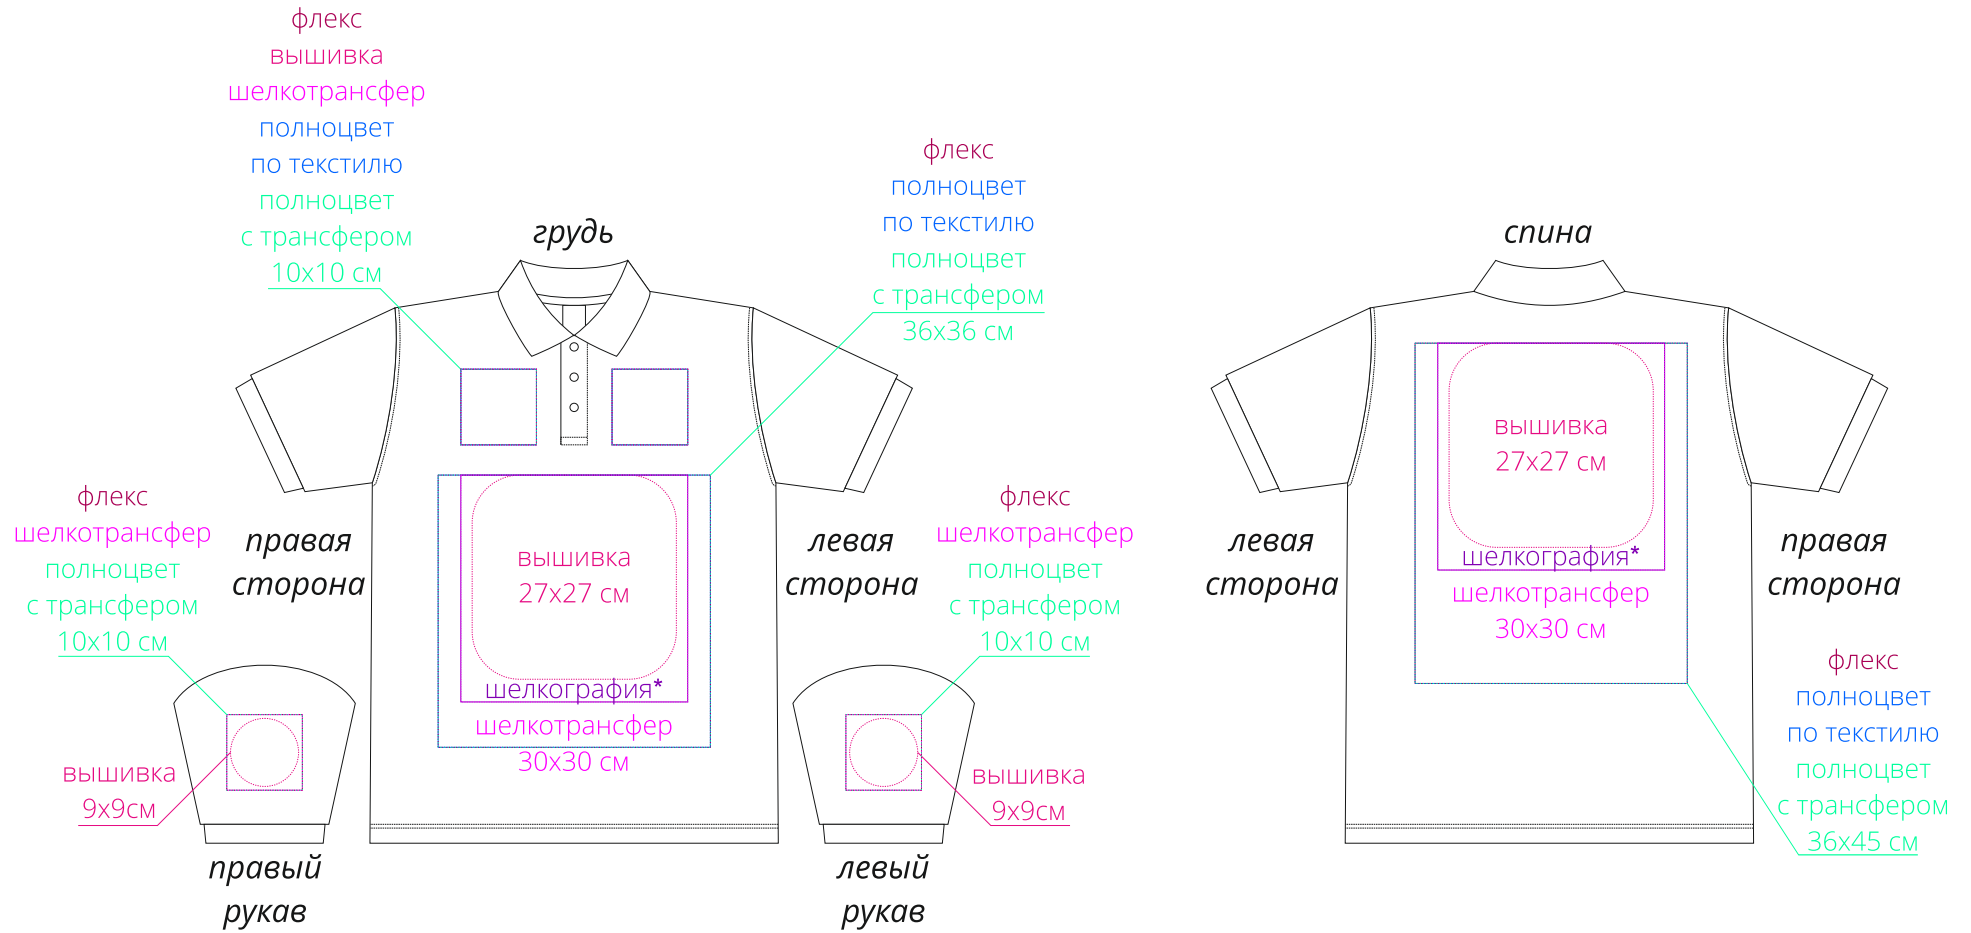

Арт. PU409
Рубашка поло Safran
M1:10

***Для прямой шелкографии мин. толщина линий 1 мм!**