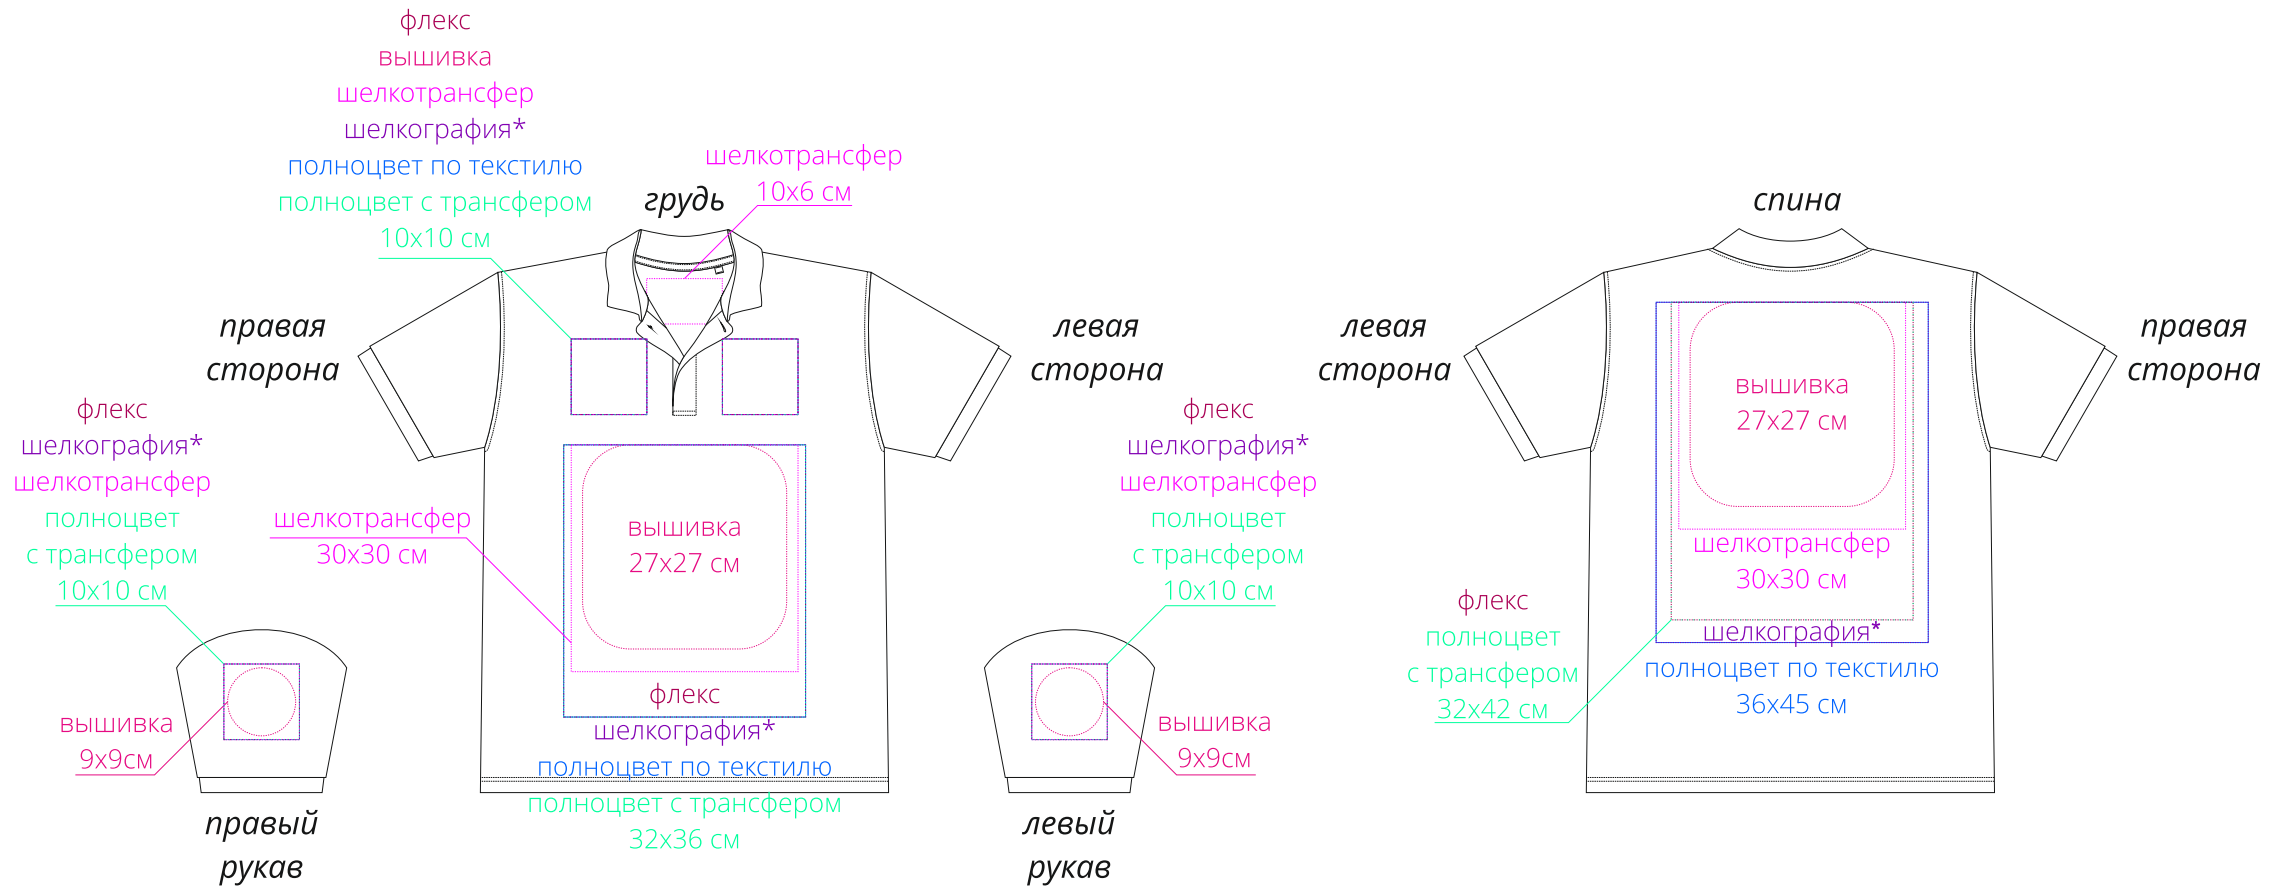

Арт. PM430  
Рубашка поло мужская Inspire  
M1:10

**\* Важно!**

Толщина линий и пробельных элементов в нанесении должна быть не менее 1 мм, так как поверхность изделия имеет выраженную текстуру.