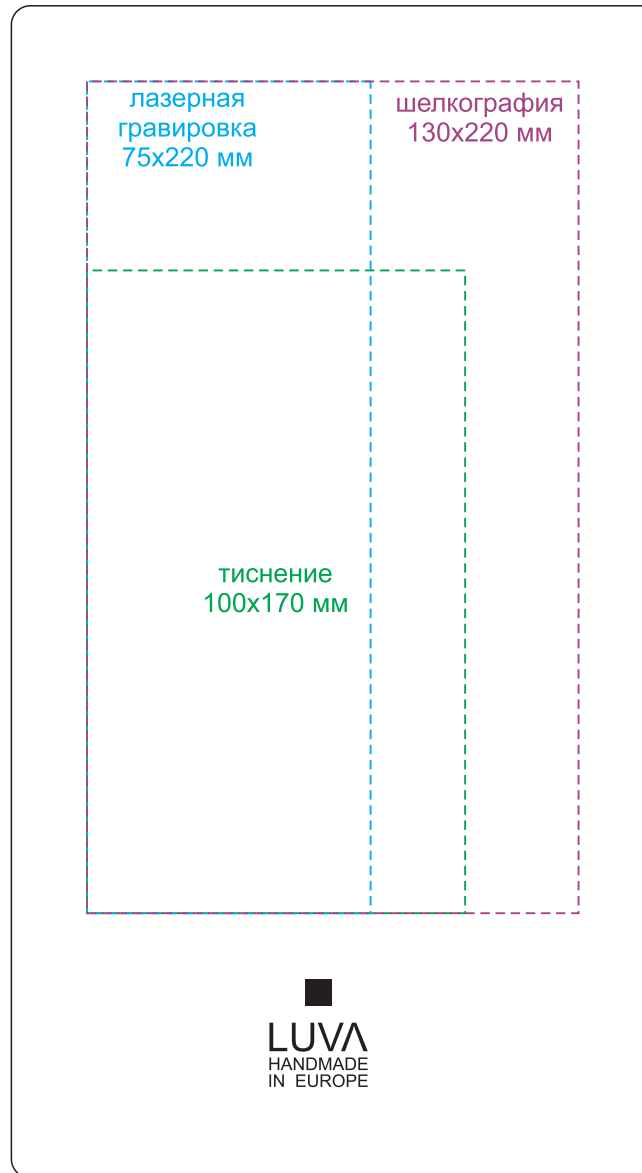

Арт. 7914  
Карта вин Satiness  
размеры: 31x17 см  
M1:2

оборот

лицо