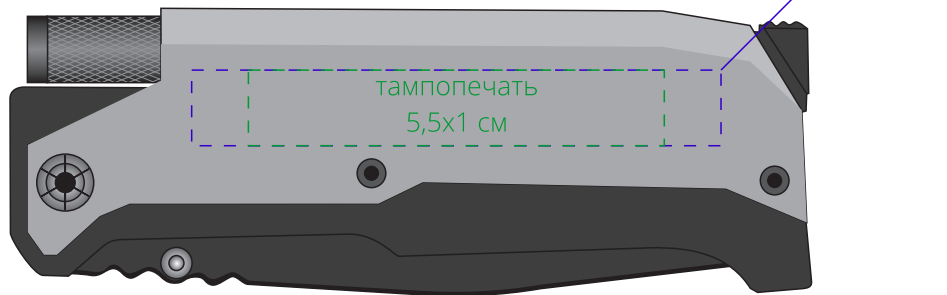

Арт. 7376
Набор Ster
M1:1

многофункциональный нож

точилка для ножей и топоров

шубер

Внимание!

Для шелкографии по цветным и темным поверхностям рекомендуем использовать черный, белый, золотистый и серебристый цвета во избежании проявления оттенка основы.