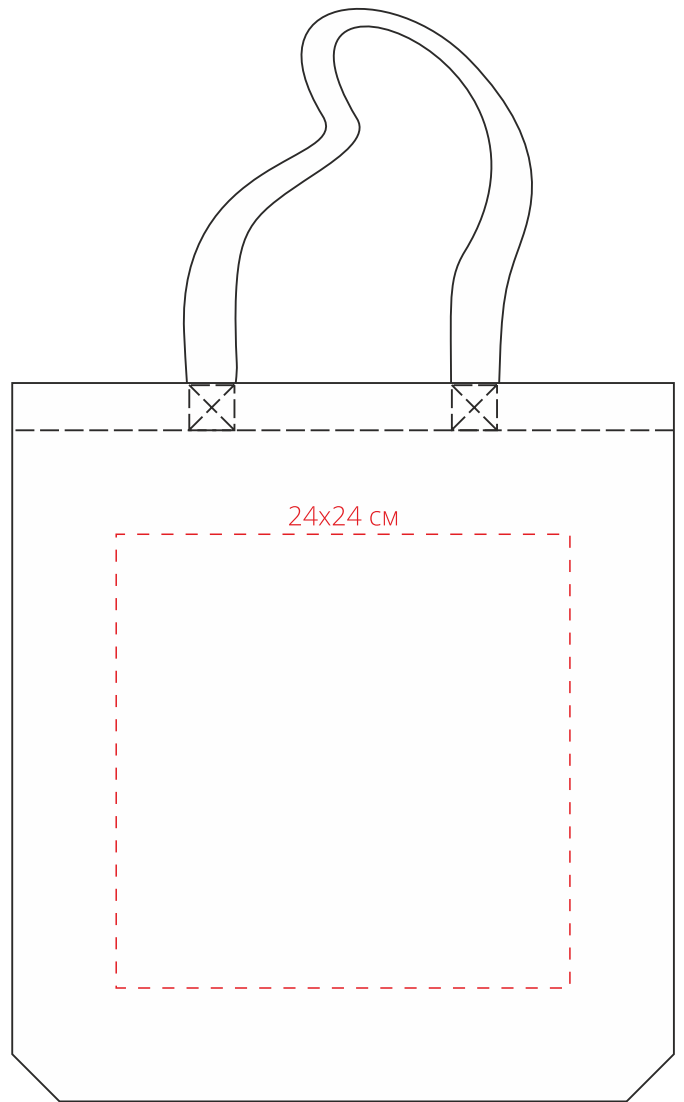

Арт. 71905

Холщовая сумка «Новый GOD»

M1:4

*лицо*

*оборот*