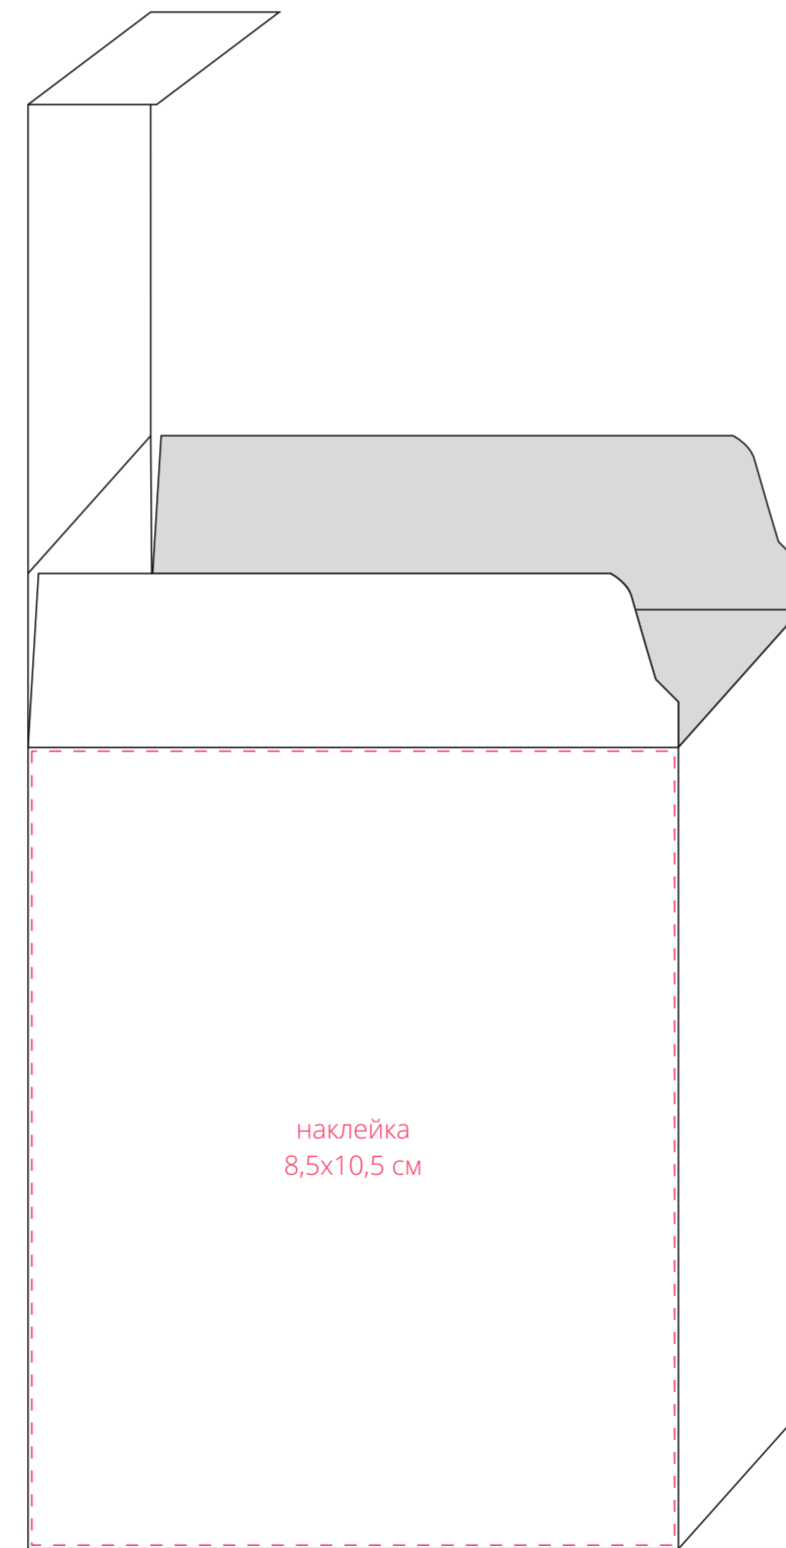

елочный шар
(снизу)

коробка

наклейка
8,5x8,2 см

крышка

сторона a

сторона b

сторона c

сторона d

Внимание!
Для шелкографии по цветным и темным поверхностям можно использовать белый, черный, золотистый, серебристый цвет во избежание проявления оттенка основы.