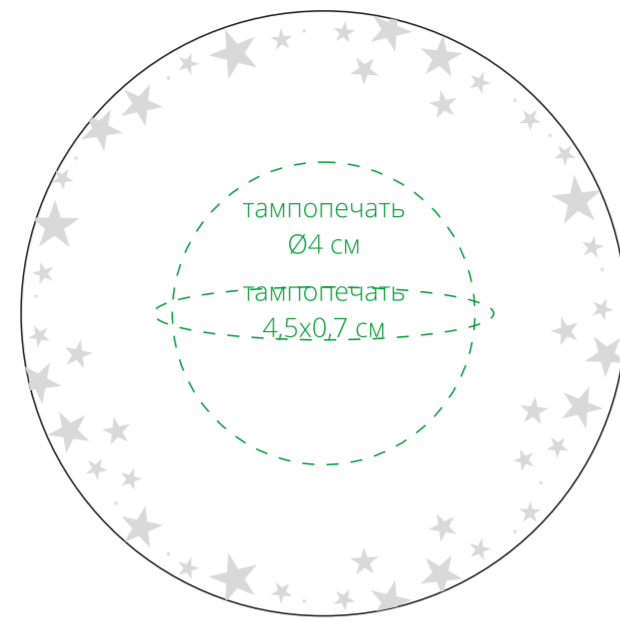

елочный шар
(снизу)

коробка

наклейка
8,5x8,2 см

крышка

сторона a

сторона b

сторона c

сторона d

Внимание!
Для шелкографии по цветным и темным поверхностям можно использовать белый, черный, золотистый, серебристый цвет во избежание проявления оттенка основы.