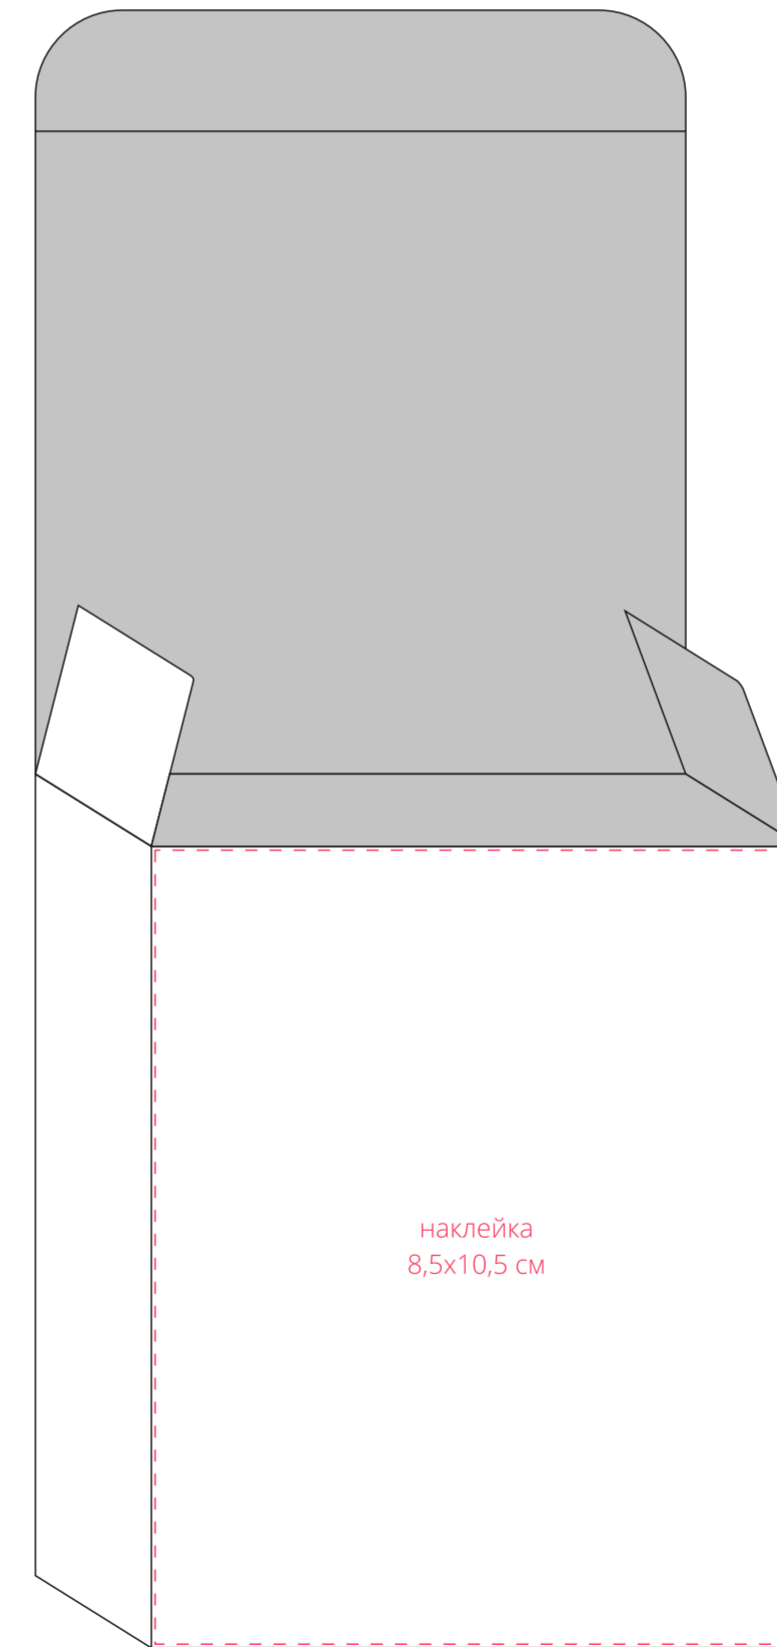

елочный шар
(снизу)

коробка

наклейка
8,5x8,2 см

крышка

сторона a

сторона b

сторона c

сторона d

Внимание!
Для шелкографии по цветным и темным поверхностям можно использовать белый, черный, золотистый, серебристый цвет во избежание проявления оттенка основы.