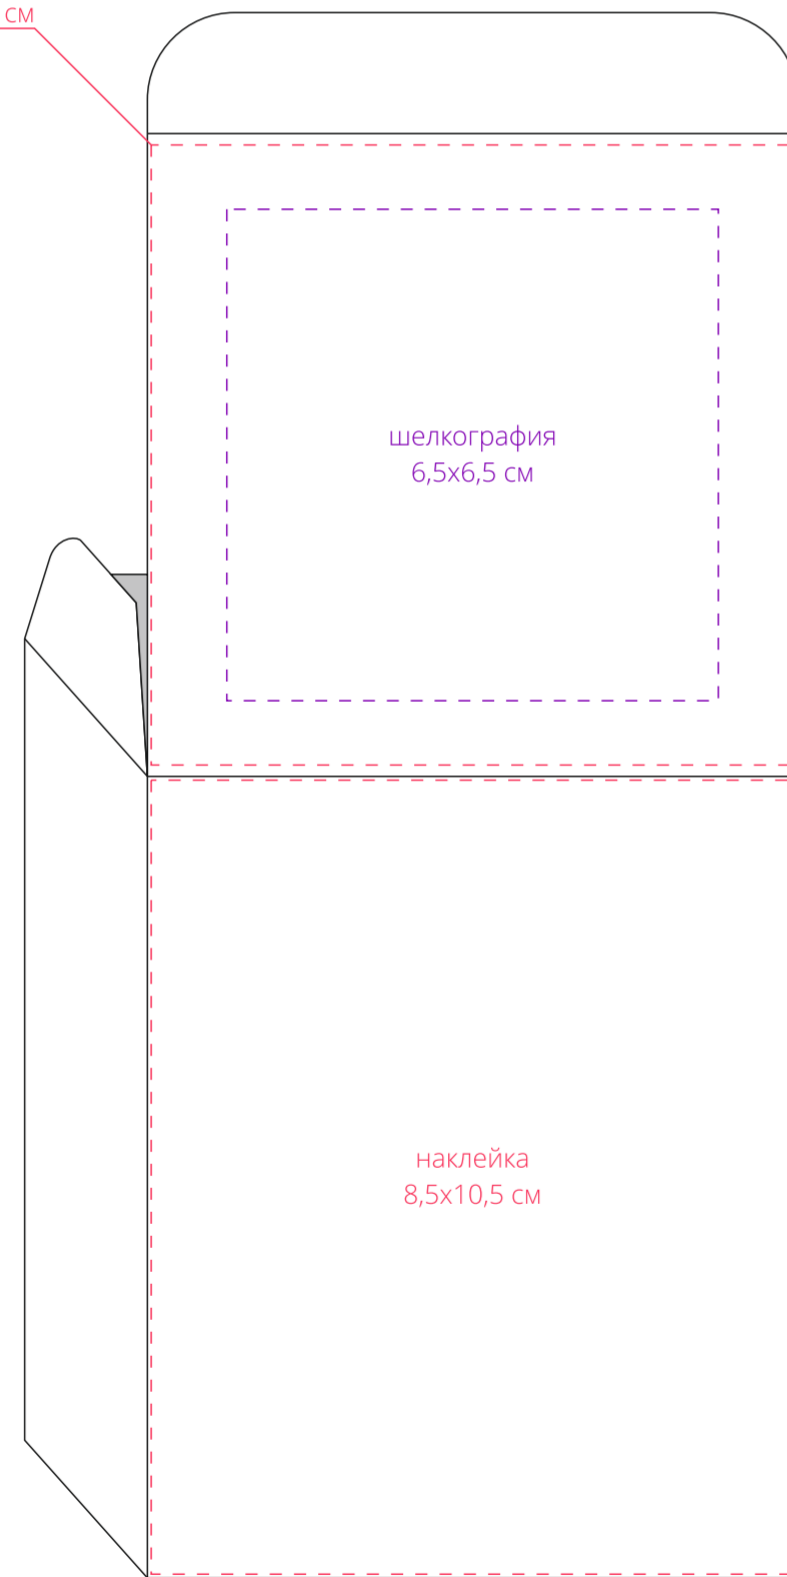

елочный шар
(снизу)

коробка

наклейка
8,5x8,2 см

крышка

сторона a

сторона b

сторона c

сторона d

Внимание!
Для шелкографии по цветным и темным поверхностям можно использовать белый, черный, золотистый, серебристый цвет во избежание проявления оттенка основы.