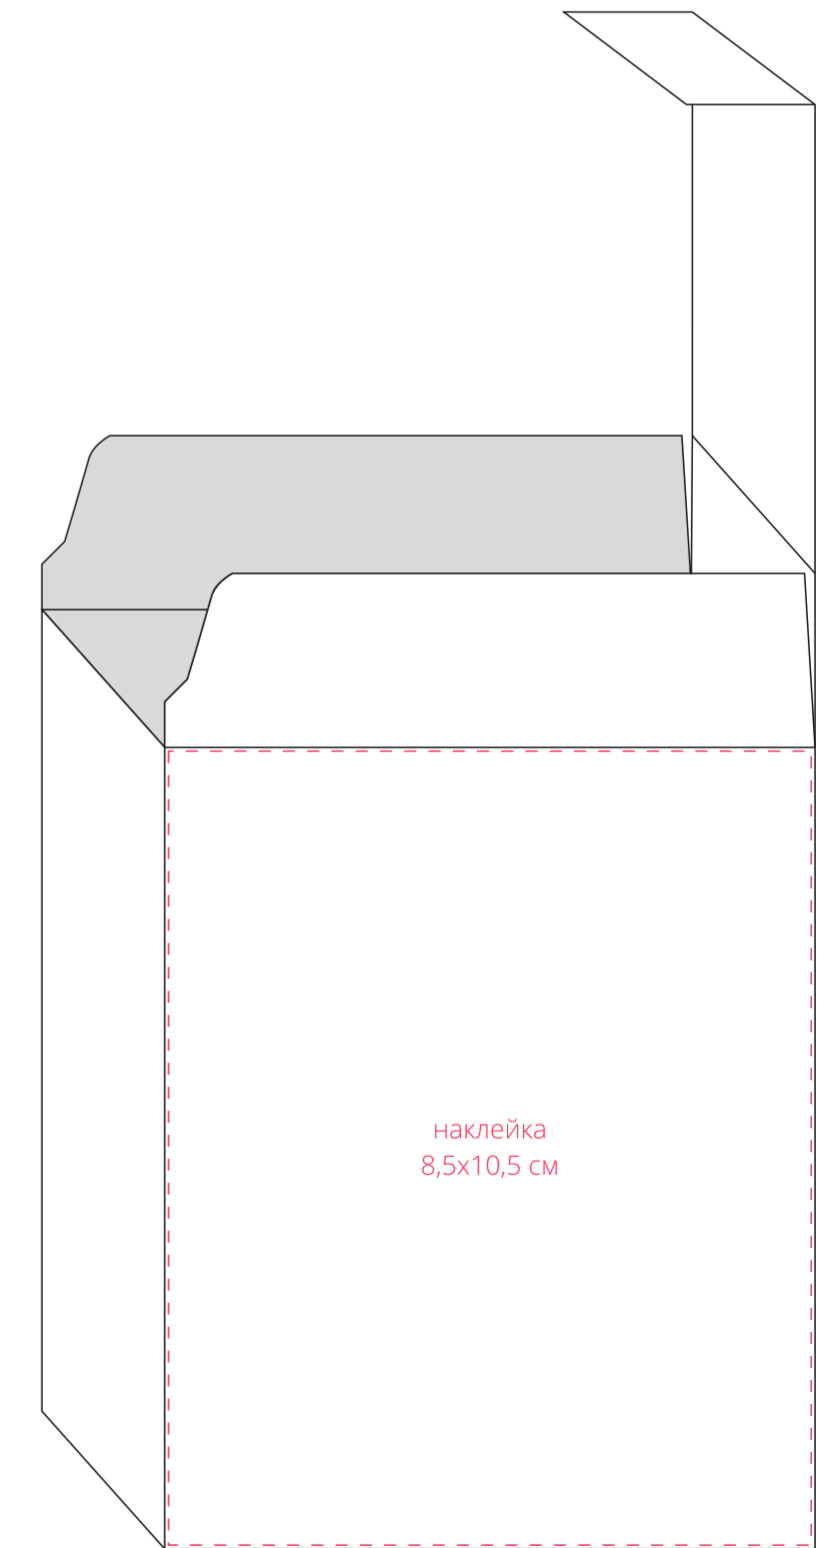

елочный шар
(снизу)

коробка

наклейка
8,5x8,2 см

крышка

сторона a

сторона b

сторона c

сторона d

Внимание!
Для шелкографии по цветным и темным поверхностям можно использовать белый, черный, золотистый, серебристый цвет во избежание проявления оттенка основы.