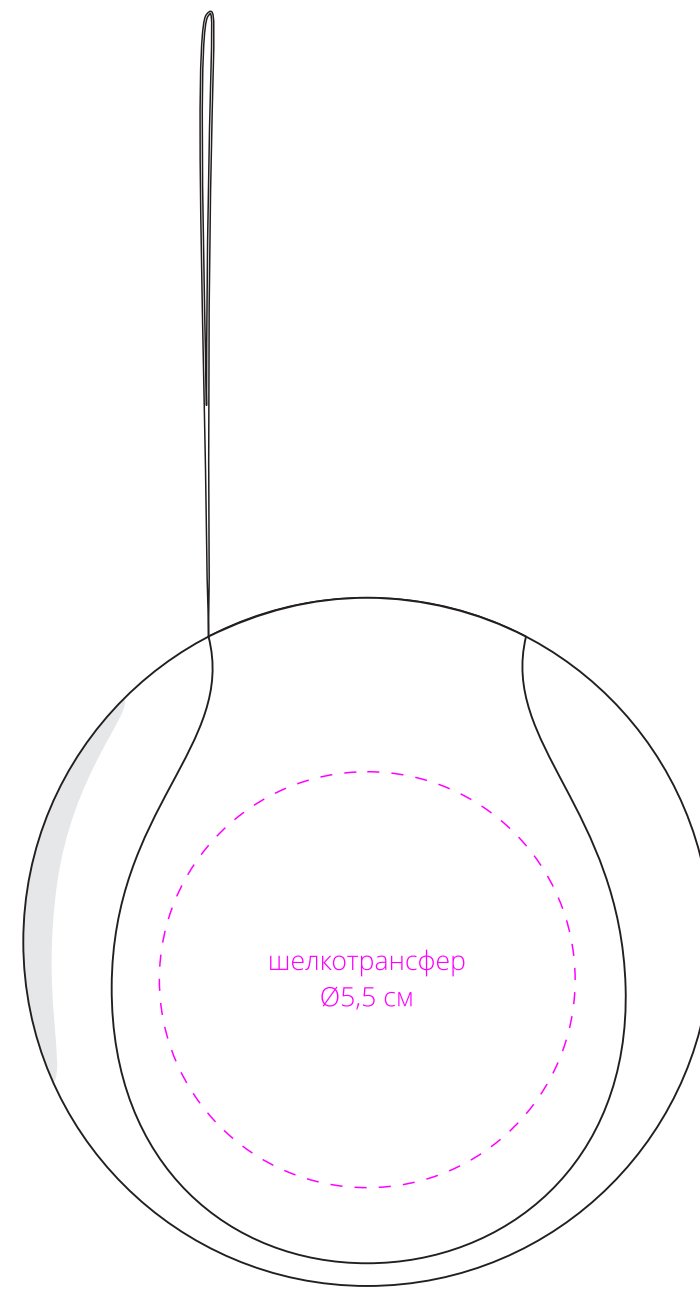

Арт. 7148  
Шарик-антистресс с пожеланием  
M1:1

*слева от нанесения*

*на стороне с нанесением*

*справа от нанесения*

*на противоположной  
стороне от нанесения*