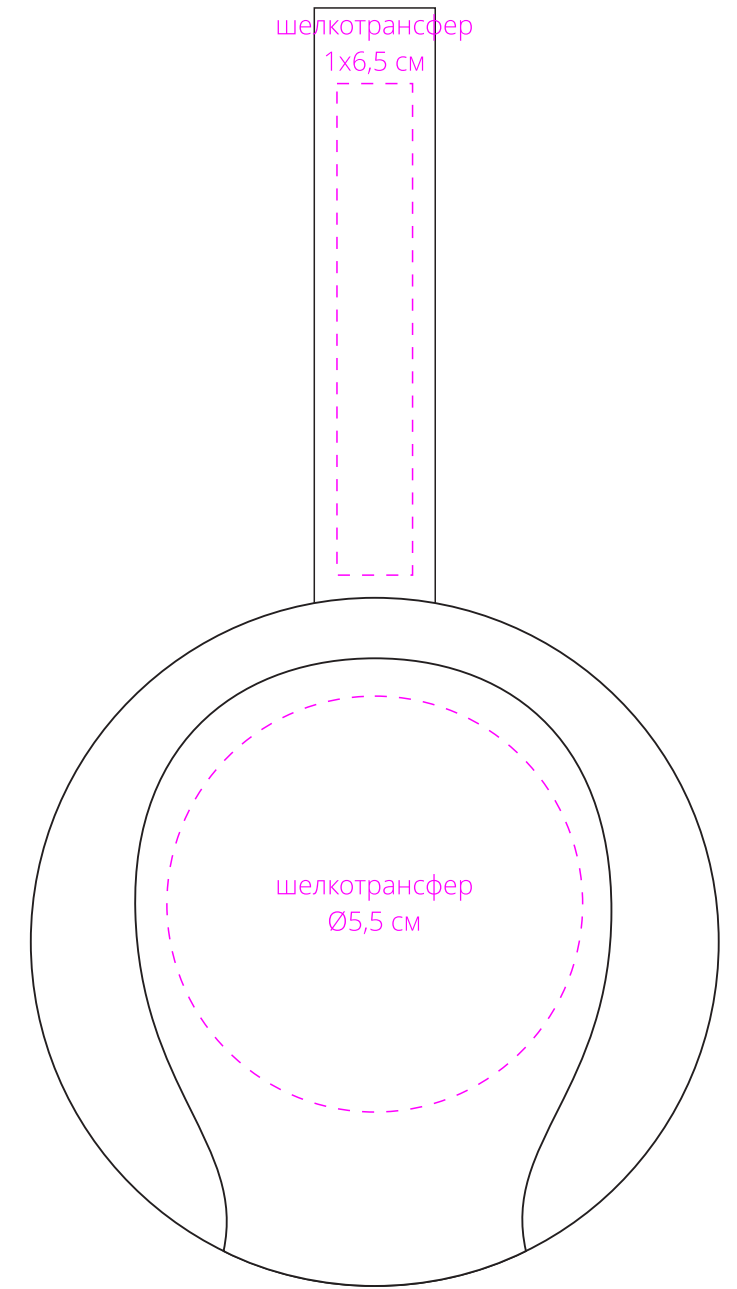

Арт. 7148  
Шарик-антистресс с пожеланием  
M1:1

*слева от нанесения*

*на стороне с нанесением*

*справа от нанесения*

*на противоположной  
стороне от нанесения*