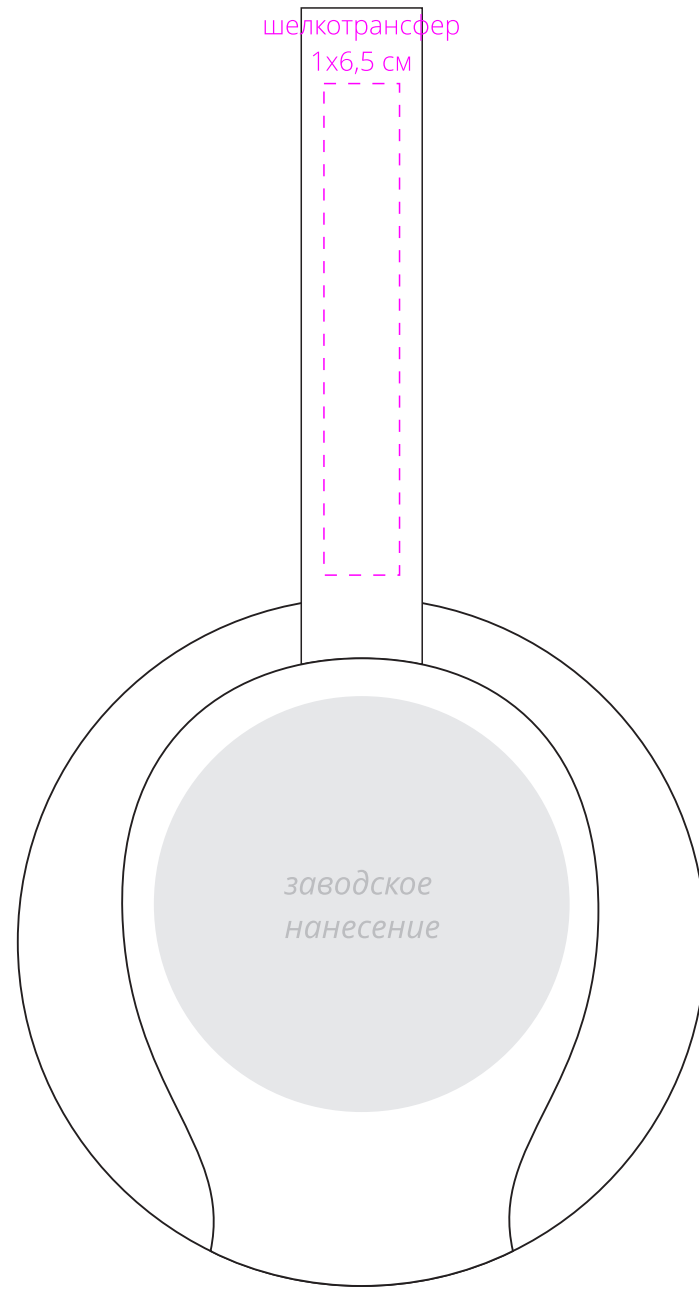

Арт. 7148  
Шарик-антистресс с пожеланием  
M1:1

*слева от нанесения*

*на стороне с нанесением*

*справа от нанесения*

*на противоположной  
стороне от нанесения*