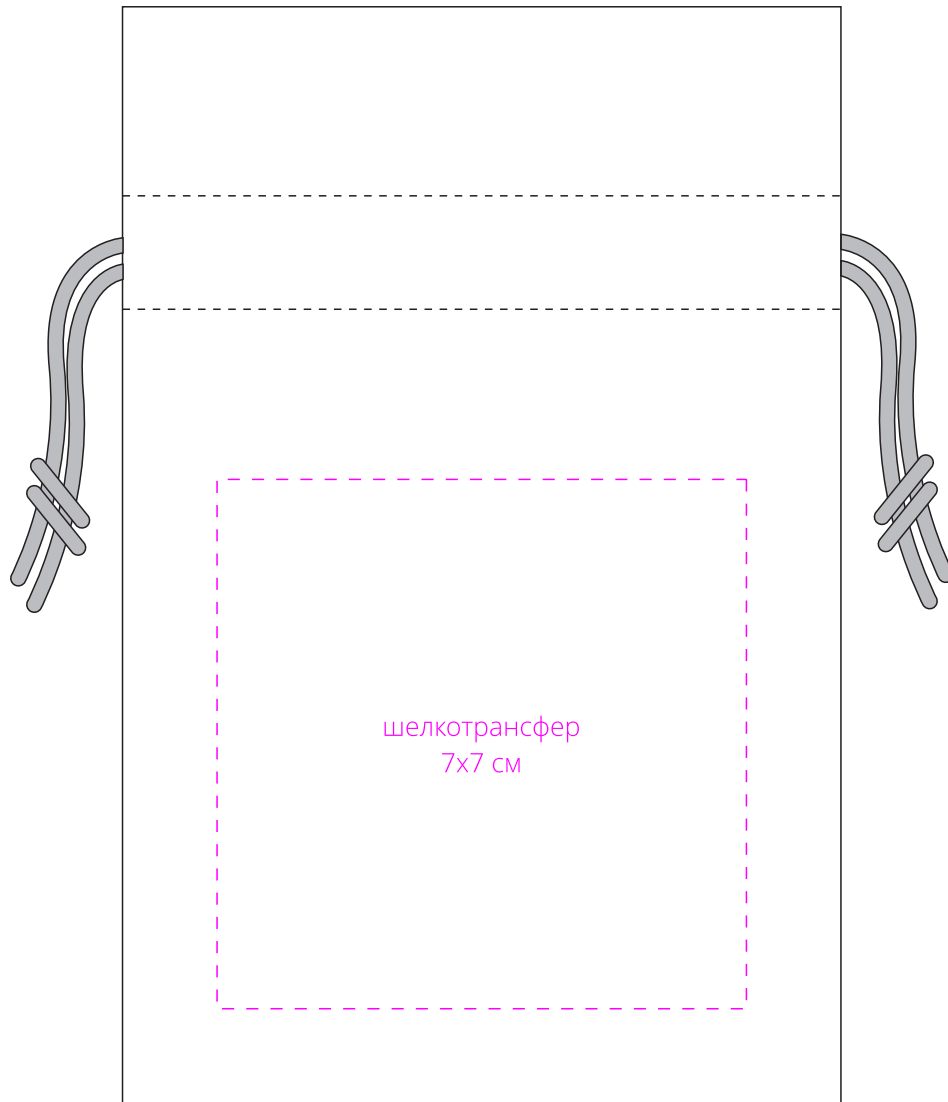

Арт. 7068

Холщовый мешок Foster Thank, S

M1:1

сторона 1

сторона 2

Важно!

Поверхность изделия имеет выраженную текстуру.

Толщина линий должна быть не менее 0,5 мм.