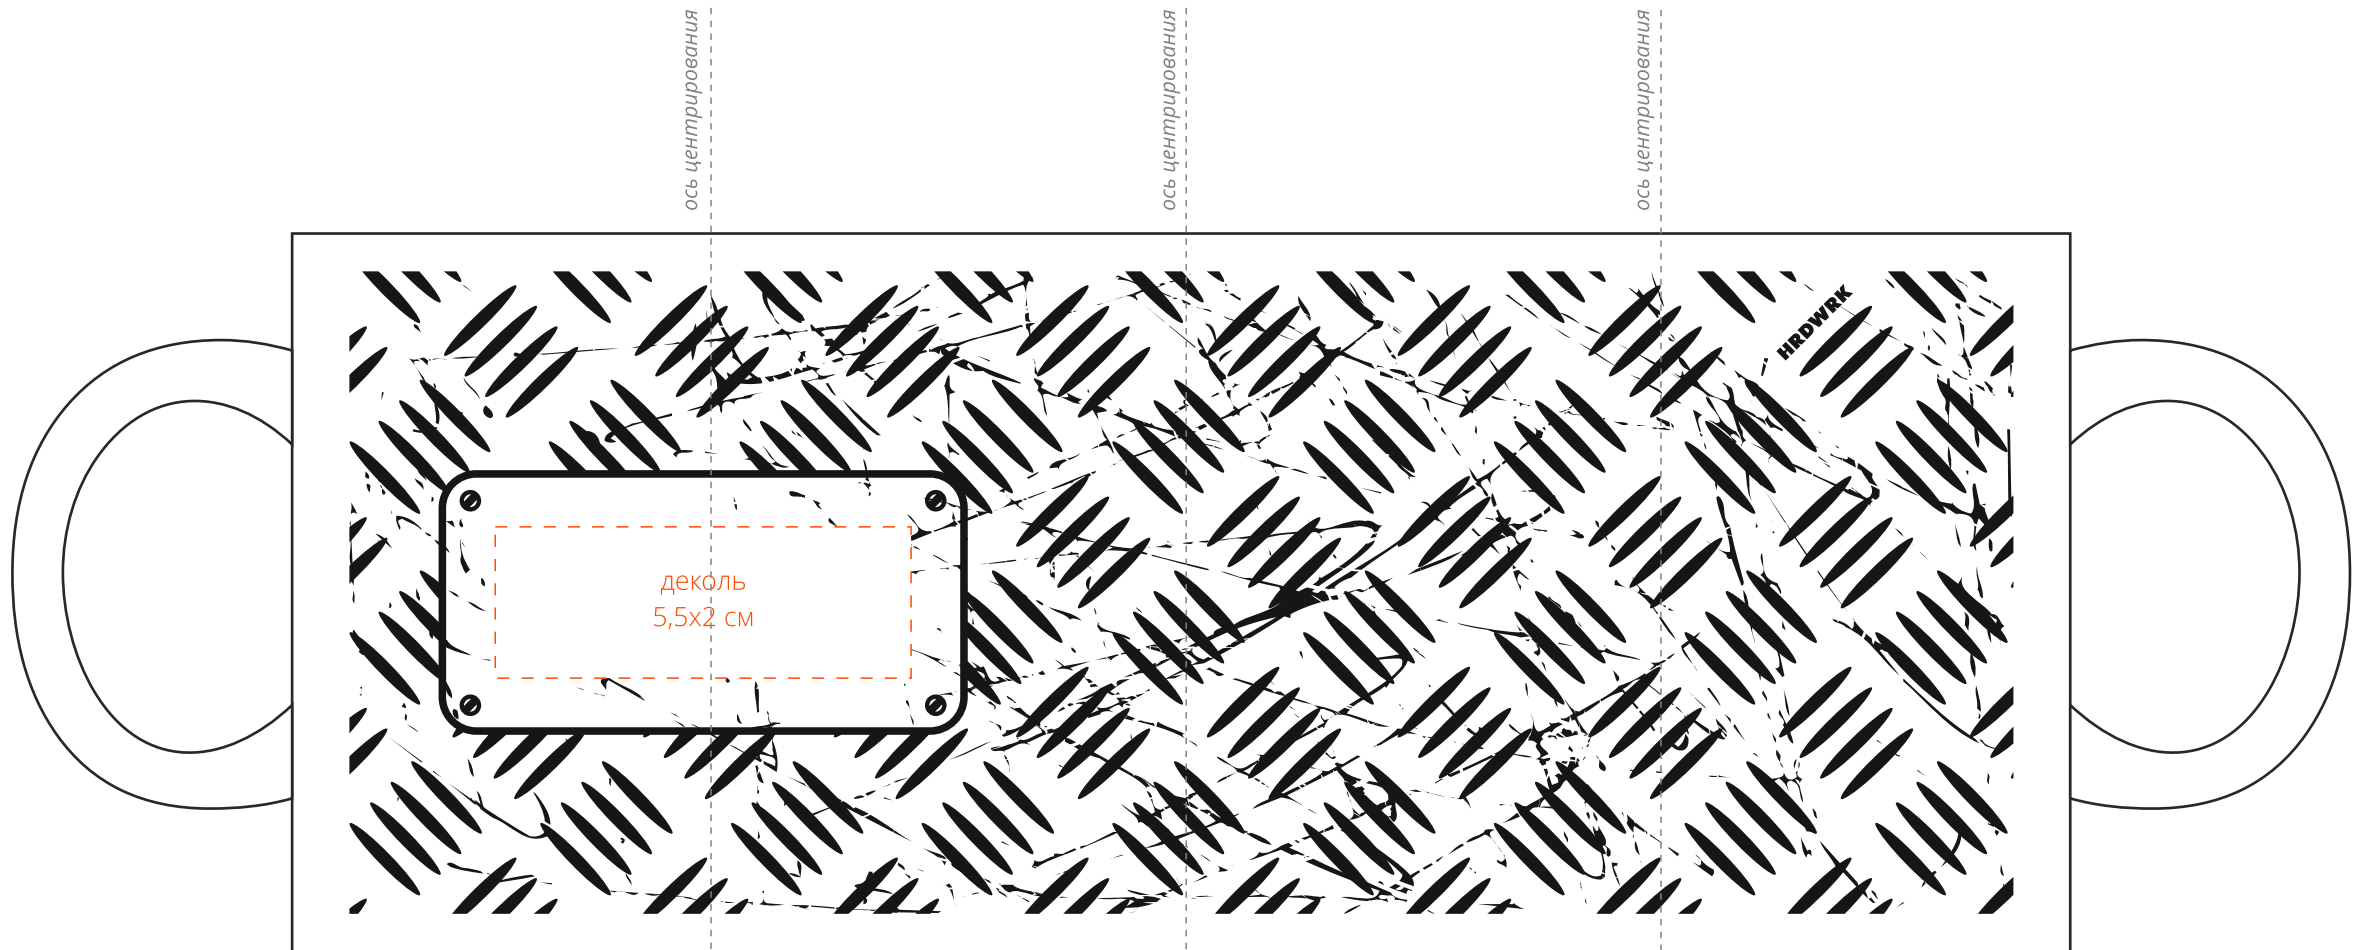

Арт. 70544  
Кружка Hard Work Black  
M1:1

**Внимание!**  
При печати по цветным изделиям белый цвет может принимать оттенок цвета изделия.