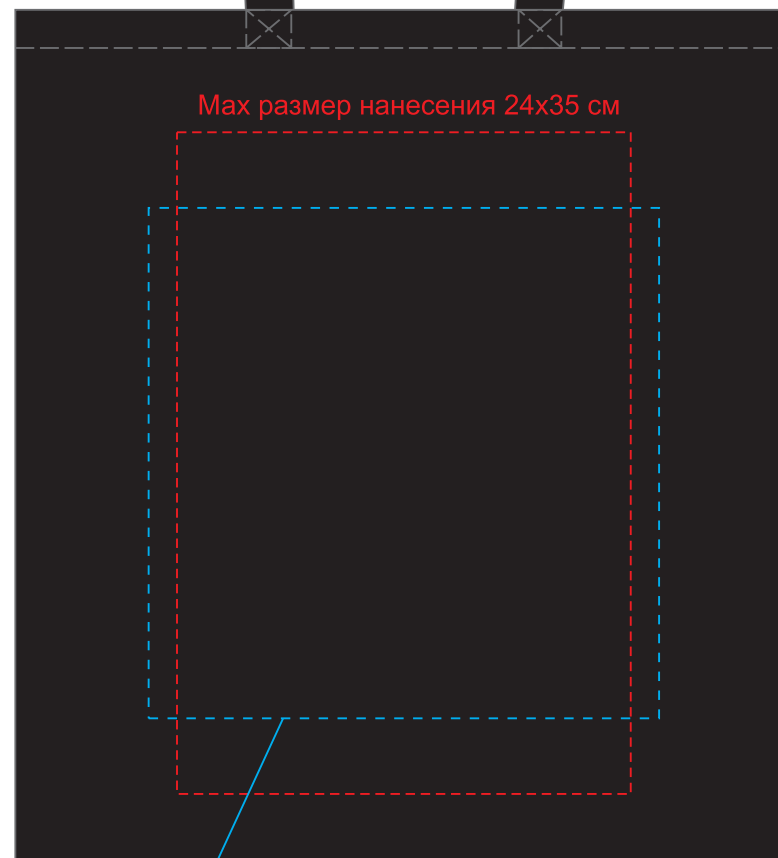

Арт. 70143
Холщовая сумка «Леон»
Размер: 41x44 см; ручки: 74x2,5 см

масштаб 1:4

лицо

оборот

поле печати водными красками: 27x27 см